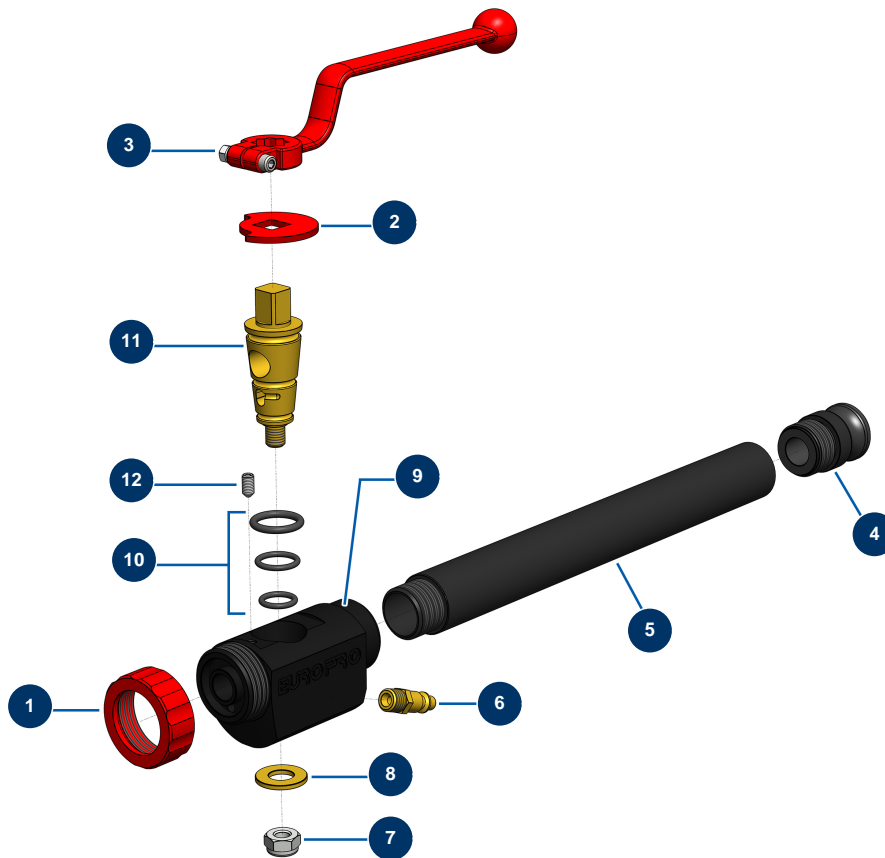

## ABS-Spritzlanze 30 cm - Gesamtansicht

### Détails des pièces

Pos.	Référence	Désignation
1	10031	Lanzenring Alu, rot
2	10030	Sicherungsscheibe
3	20003	Griff Lanze abgewinkelt Rot (Quadrat von 14)
4	10280	Aluadapter 1" x M 30/150 für Lanze 8, 14, 24, CP30
5	M10662	Aluminiumverlängerung 30 cm Produktanschluss M30 Lanze ABS
6	70043	Schnellanschluss Stecker mit Gewinde 1/4"
7	60013	Mutter M 10 Nylstop
8	10032	Große Unterlegscheibe
9	10028	ABS-Lanzenkörper schwarz
10	80154	Lanzendichtungs-Kit M.A.P. EUROPRO
11	10029	Messingkegel der Lanze
12	30371	Inbusschraube ABS-Lanze