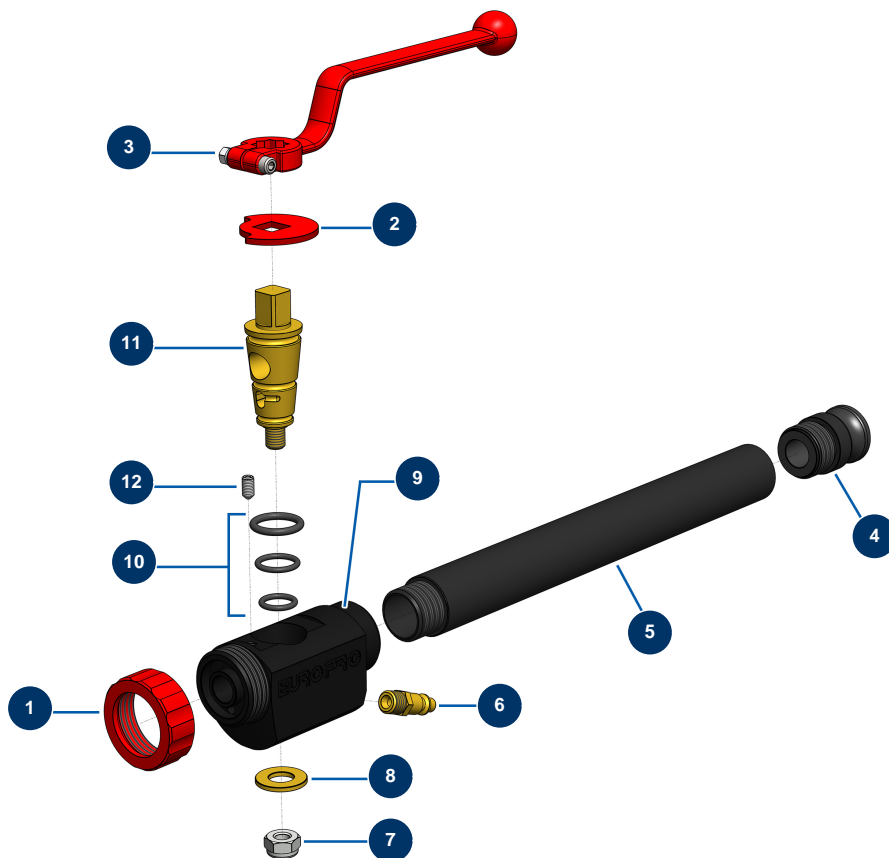

Lancia di spruzzatura ABS 30 cm - Vista generale

Détails des pièces

Pos.	Référence	Désignation
1	10031	Ghiera lancia alluminio rossa
2	10030	Rondella di arresto
3	20003	Impugnatura lancia a gomito rossa (attacco quadro da 14)
4	10280	Adattatore alluminio 1" x M 30/150 per lancia 8, 14, 24, CP30
5	M10662	
6	70043	Attacco rapido maschio filetto esterno 1/4"
7	60013	Dado M 10 nylstop
8	10032	Rondella lancia
9	10028	Corpo lancia ABS nero
10	80154	Kit guarnizione lancia inonacatrice EUROPRO
11	10029	Cono in ottone per lancia
12	30371	Vite testa cava lancia ABS