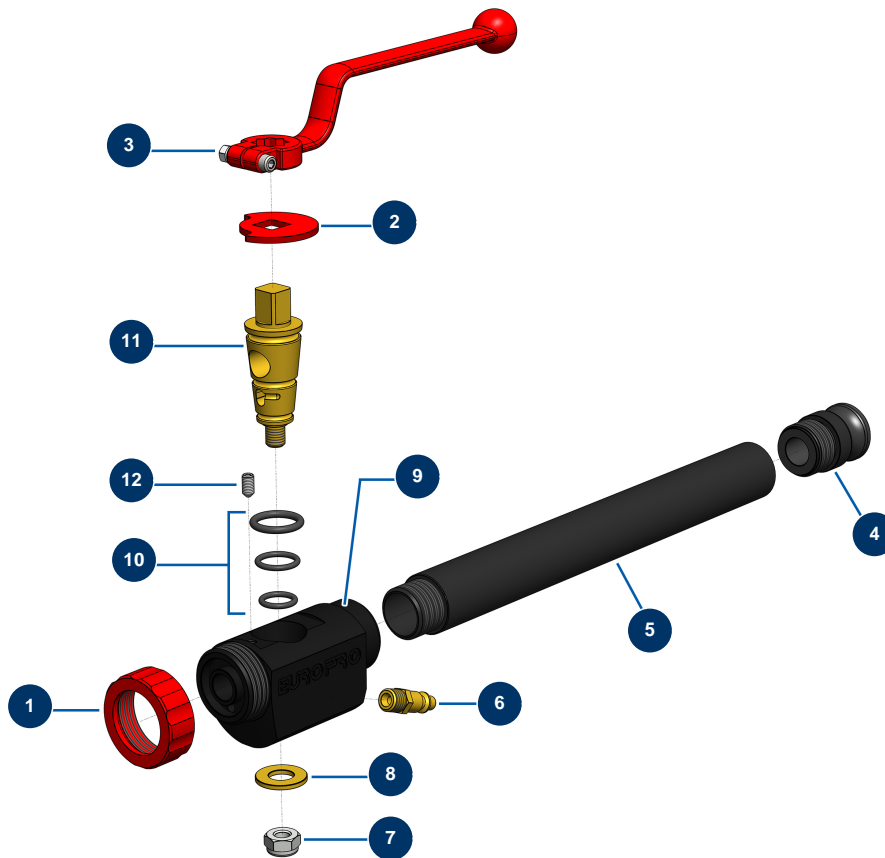

## Lancia di spruzzatura ABS 30 cm - Vista generale

### Détails des pièces

Pos.	Référence	Désignation
1	10031	Ghiera lancia alluminio rossa
2	10030	Rondella di arresto
3	20003	Impugnatura lancia a gomito rossa (attacco quadro da 14)
4	10280	Adattatore alluminio 1" x M 30/150 per lancia 8, 14, 24, CP30
5	M10662	
6	70043	Attacco rapido maschio filetto esterno 1/4"
7	60013	Dado M 10 nylstop
8	10032	Rondella lancia
9	10028	Corpo lancia ABS nero
10	80154	Kit guarnizione lancia inonacatrice EUROPRO
11	10029	Cono in ottone per lancia
12	30371	Vite testa cava lancia ABS