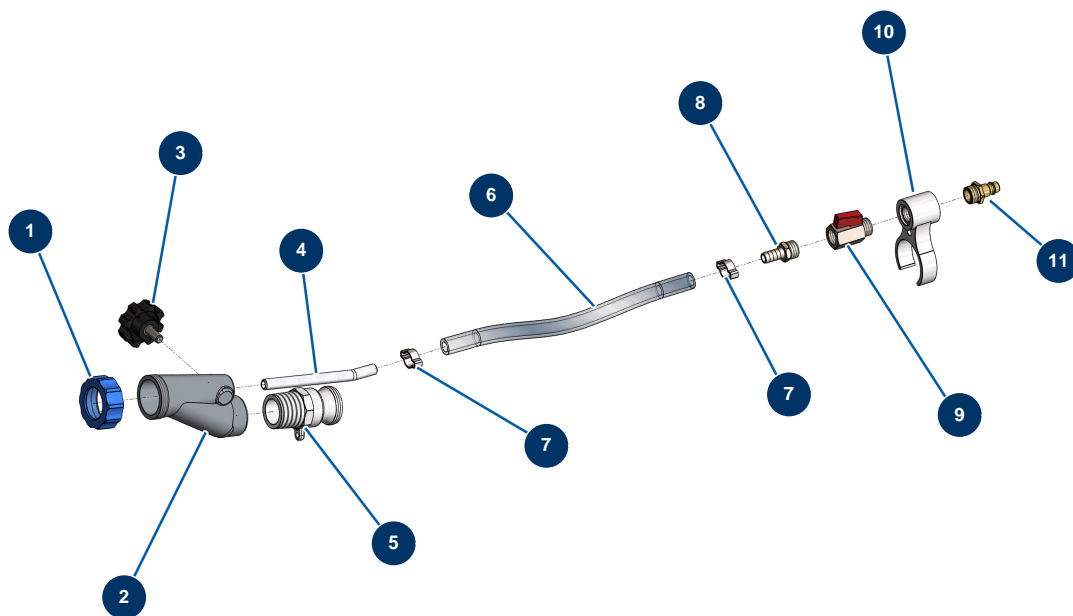

Spritzlanze für Fassadenarbeiten, einzeln – Clip-Düse - Allgemeine Ansicht

Détails des pièces

Pos.	Référence	Désignation
1	11817	Lanzenring Mörtel blau
2	12725	Bearbeiteter Alulanzenkörper mit Gewinde 1"
3	11514	Kunststofflenkrad M8 x 20
4	M10326	Blanker Luftinjektor ohne Lanze - CP 60
5	70008	Gewindeadapter 1" für 8-14 und 24P
6	50003	Luftschlauch armierter Kristall ø 10 x 16 am Meter
7	80429	Ohrschelle 15 x 18
8	80325	Gewindeanschluss 3/8" geriffelt ø 10
9	30136	Miniventil lux 3/8"
10	11506	Verbindungsklammern Lance Façadier
11	70044	Schnellanschluss Stecker mit Gewinde 3/8"