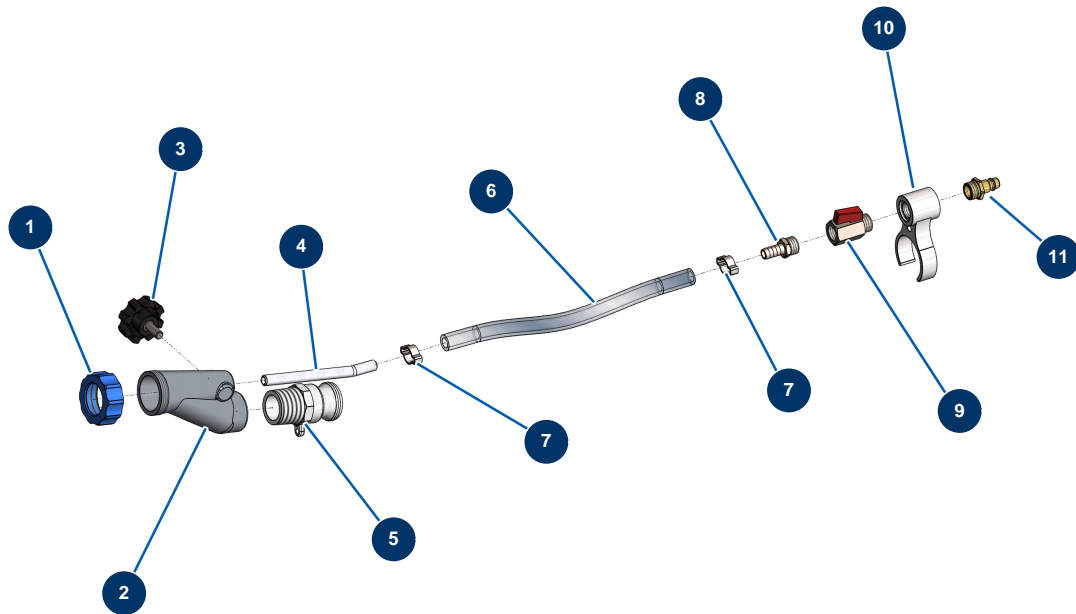

Spritzlanze für Fassadenarbeiten, einzeln – Clip-Düse - Allgemeine Ansicht

Détails des pièces

Pos.	Référence	Désignation
1	11817	Lanzenring Mörtel blau
2	12725	Bearbeiteter Alulanzenkörper mit Gewinde 1"
3	11514	Kunststofflenkrod M8 x 20
4	M10326	Blanker Luftinjektor ohne Lanze - CP 60
5	70008	Gewindeadapter 1" für 8-14 und 24P
6	50003	Luftschlauch armierter Kristall ø 10 x 16 am Meter
7	80429	Ohrschelle 15 x 18
8	80325	Gewindeanschluss 3/8" geriffelt ø 10
9	30136	Miniventil lux 3/8"
10	11506	Verbindungsclammern Lance Façadier
11	70044	Schnellanschluss Stecker mit Gewinde 3/8"