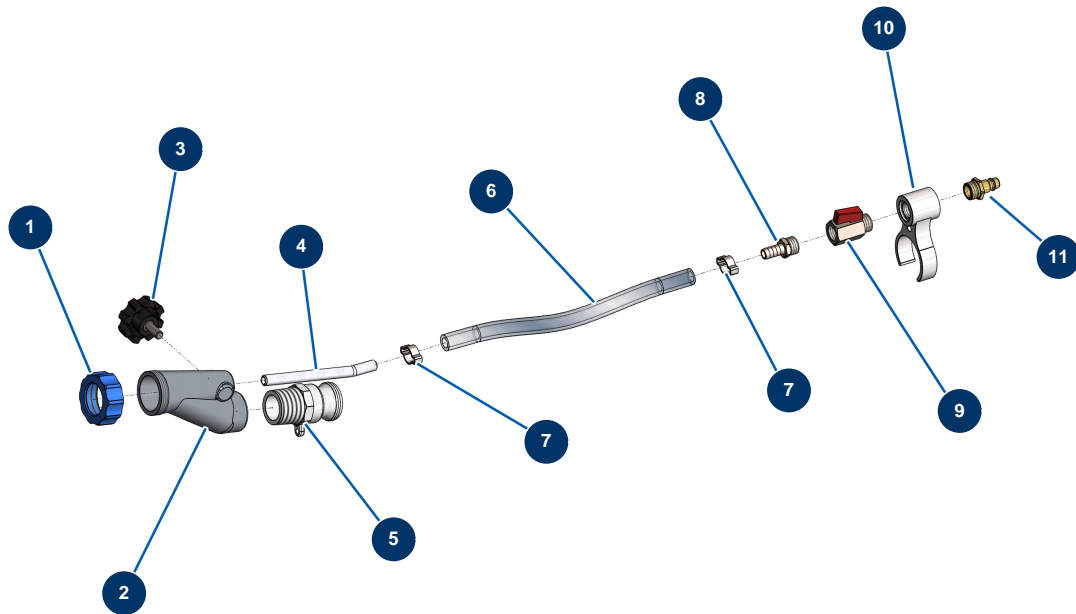

Lanza de proyección para fachadas sola, boquilla de clip - Vista general

Détails des pièces

Pos.	Référence	Désignation
1	11817	Aro lanza mortero azul
2	12725	Cuerpo mecanizado lanza aluminio rosca interior 1"
3	11514	Volante de plástico M8 x 20
4	M10326	Inyector aire sin accesorios, lanza - CP 60
5	70008	Adaptador rosca exterior 1" para 8-14 y 24P
6	50003	Manguera aire de cristal armado ø 10 x 16 al metro
7	80429	Abrazadera dos orejas 15 x 18
8	80325	Conexión con rosca exterior 3/8" ranurada ø 10
9	30136	Válvula mini lux 3/8"
10	11506	Clip de fijación lanza p. exteriores
11	70044	Conexión rápida macho rosca exterior 3/8