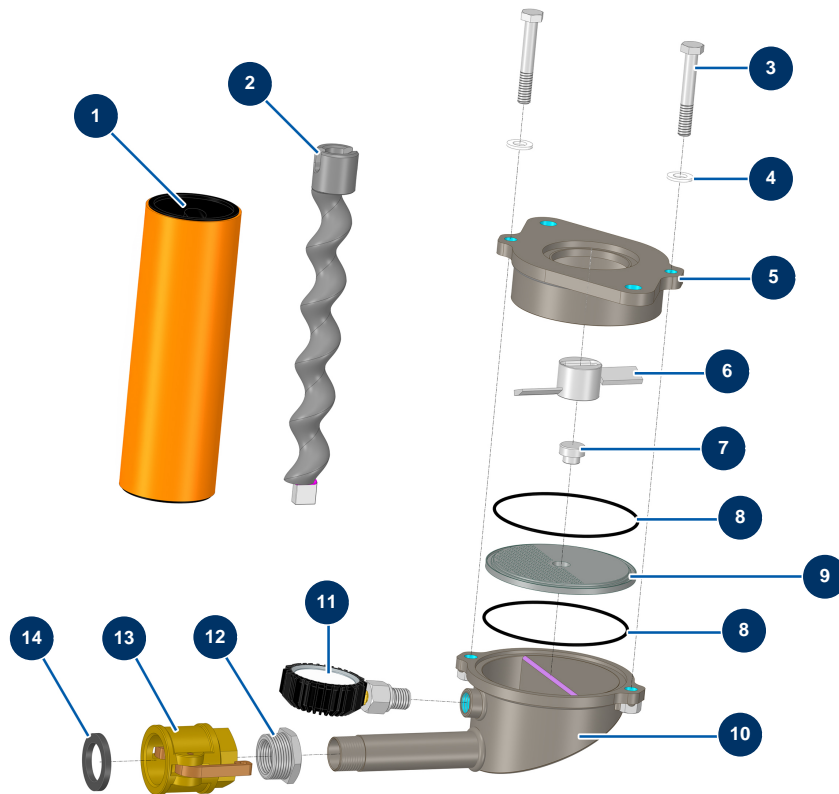

Miscelatore potenziato dinamico SurMix 28-50 - Vista generale

Détails des pièces

Pos.	Référence	Désignation
1	MI3F00501300	Statore pompa MIXER 26 D4-2
2	MI7009310100	Rotore pompa MIXER 26 D4-2 con perno 20 x 10 x 40 Surmixer MIXER
3	12442	Vite THPF 12 x 80
4	30281	Rondella stretta ø 12 inox
5	C24244C	
6	C23941C	
7	M10897LP	
8	15302	Guarnizione O-ring 130 x 3
9	M10900LP	
10	C23940C	
11	MI3G00100301	
12	80157	Reduccion bassa pressione 1"1/4 MaschioC x 1" FemminaD
13	11951	Attacco a leva acciaio 1"1/4 filetto interno 1"1/4

Pos.	Référence	Désignation
14	12839	Guarnizione attacco a leva acciaio da 35 - C.P 60