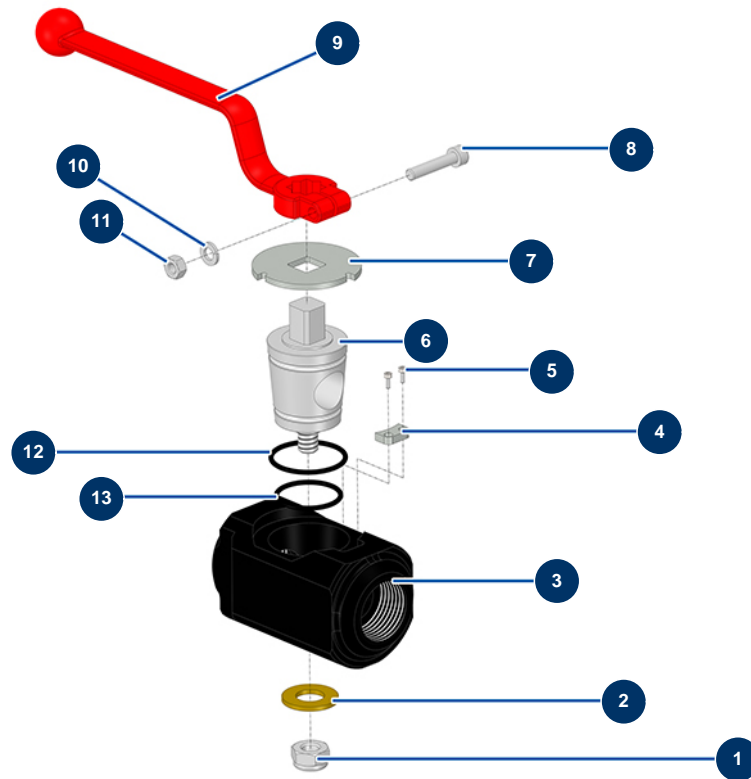

- Gesamtansicht

Détails des pièces

| Pos. | Référence | Désignation |
|------|-----------|--|
| 1 | 60013 | Mutter M 10 Nylstop |
| 2 | 10032 | Große Unterlegscheibe |
| 3 | M10913 | |
| 4 | 11813 | Begrenzerstoppscheibe Mörtelanze |
| 5 | 11822 | 5 |
| 6 | M10912 | |
| 7 | M10526 | Sicherungsscheibe Lanze Estrichstock |
| 8 | 90153 | Zylinderkopfschraube 6 x 30 |
| 9 | 20003 | Griff Lanze abgewinkelt Rot (Quadrat von 14) |
| 10 | 80268 | Federringscheibe ø 6 - CP 60 |
| 11 | 10038 | Mutter M 6 |
| 12 | 15370 | O-Ring 34 x 2 |
| 13 | 15369 | O-Ring 29 x 2,5 |