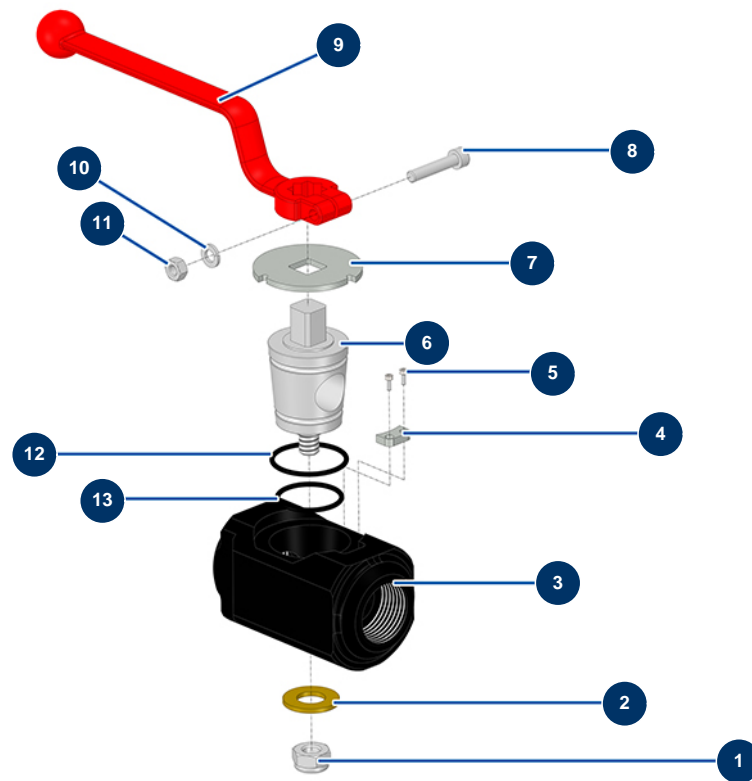

- Gesamtansicht

Détails des pièces

Pos.	Référence	Désignation
1	60013	Mutter M 10 Nylstop
2	10032	Große Unterlegscheibe
3	M10913	
4	11813	Begrenzerstoppscheibe Mörtelanze
5	11822	5
6	M10912	
7	M10526	Sicherungsscheibe Lanze Estrichstock
8	90153	Zylinderkopfschraube 6 x 30
9	20003	Griff Lanze abgewinkelt Rot (Quadrat von 14)
10	80268	Federringscheibe ø 6 - CP 60
11	10038	Mutter M 6
12	15370	O-Ring 34 x 2
13	15369	O-Ring 29 x 2,5