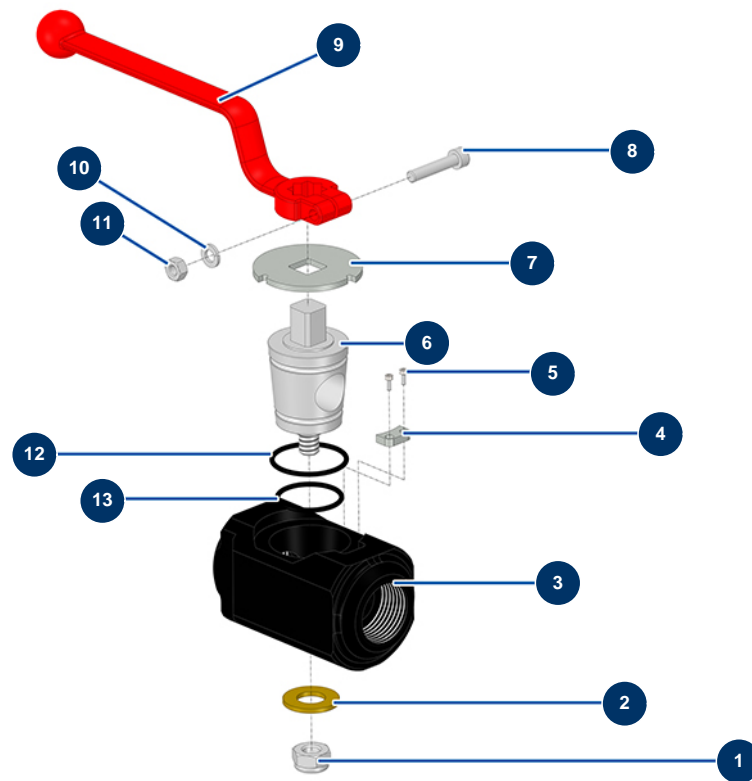

- Vista general

Détails des pièces

| Pos. | Référence | Désignation |
|------|-----------|---|
| 1 | 60013 | Tuerca M 10 nylstop |
| 2 | 10032 | Arandela lanza |
| 3 | M10913 | |
| 4 | 11813 | Tope arandela de cierre lanza mortero |
| 5 | 11822 | 5 |
| 6 | M10912 | |
| 7 | M10526 | Arandela de apoyo para lanza de autonivelante |
| 8 | 90153 | Tornillo de cabeza cilíndrica 6 x 30 |
| 9 | 20003 | Empuñadura lanza de codo roja (conexión cuadrada de 14) |
| 10 | 80268 | Arandela grower ø 6 - CP 60 |
| 11 | 10038 | Tuerca M 6 |
| 12 | 15370 | Junta tórica 34 x 2 |
| 13 | 15369 | Junta tórica 29 x 2,5 |