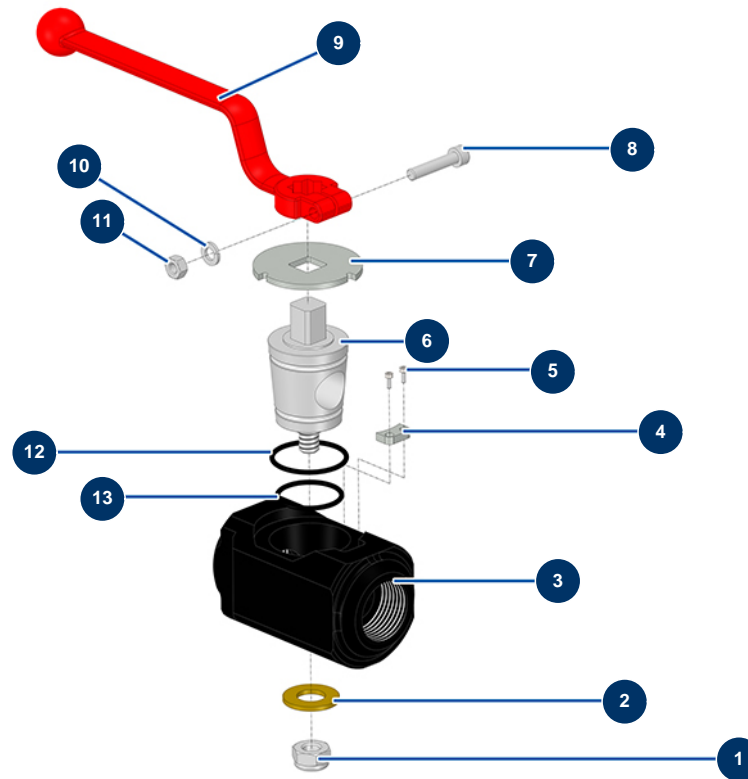

## Vanne ABS démontable 2 x 1" F - Vue générale

### Détails des pièces

Pos.	Référence	Désignation
1	60013	Ecrou M 10 nylstop
2	10032	Rondelle lance
3	M10913	Corps vanne ABS G1"
4	11813	Butée rondelle d'arrêt lance mortier
5	11822	5
6	M10912	Boisseau inox vanne ABS G1"
7	M10526	Rondelle d'arrêt lance ragréage
8	90153	Vis tête cylindrique 6 x 30
9	20003	Poignée lance coudée Rouge (carré de 14)
10	80268	Rondelle grower ø 6 - CP 60
11	10038	Ecrou M 6
12	15370	Joint torique 34 x 2,5
13	15369	Joint torique 29 x 2,5