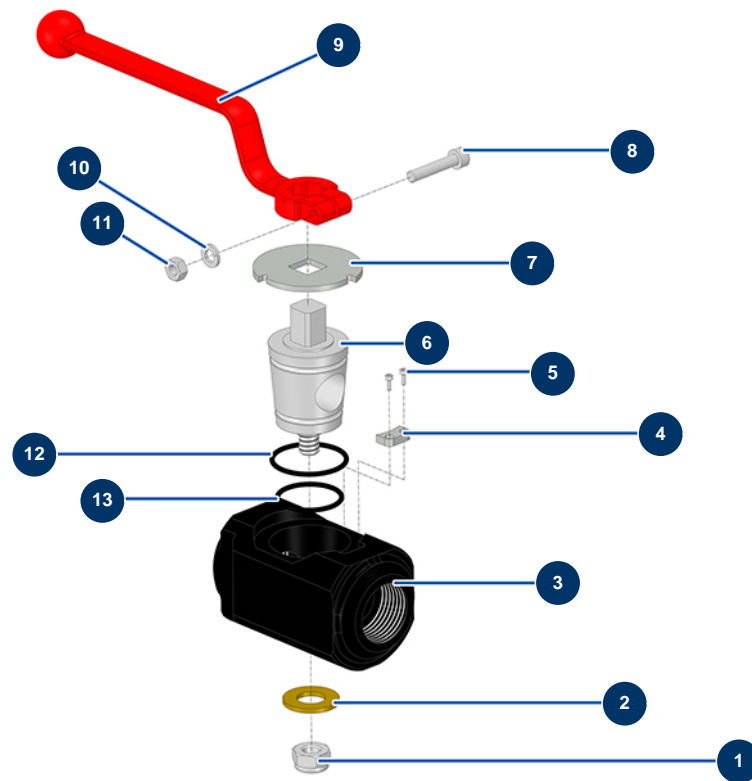

Vanne ABS démontable 2 x 1"F - Vue générale

Détails des pièces

Pos.	Référence	Désignation
1	60013	Ecrou M 10 nylstop
2	10032	Rondelle lance
3	M10913	Corps vanne ABS G1"
4	11813	Butée rondelle d'arrêt lance mortier
5	11822	5
6	M10912	Boisseau inox vanne ABS G1"
7	M10526	Rondelle d'arrêt lance ragréage
8	90153	Vis tête cylindrique 6 x 30
9	20003	Poignée lance coudée Rouge (carré de 14)
10	80268	Rondelle grower ø 6 - CP 60
11	10038	Ecrou M 6
12	15370	Joint torique 34 x 2,5
13	15369	Joint torique 29 x 2,5