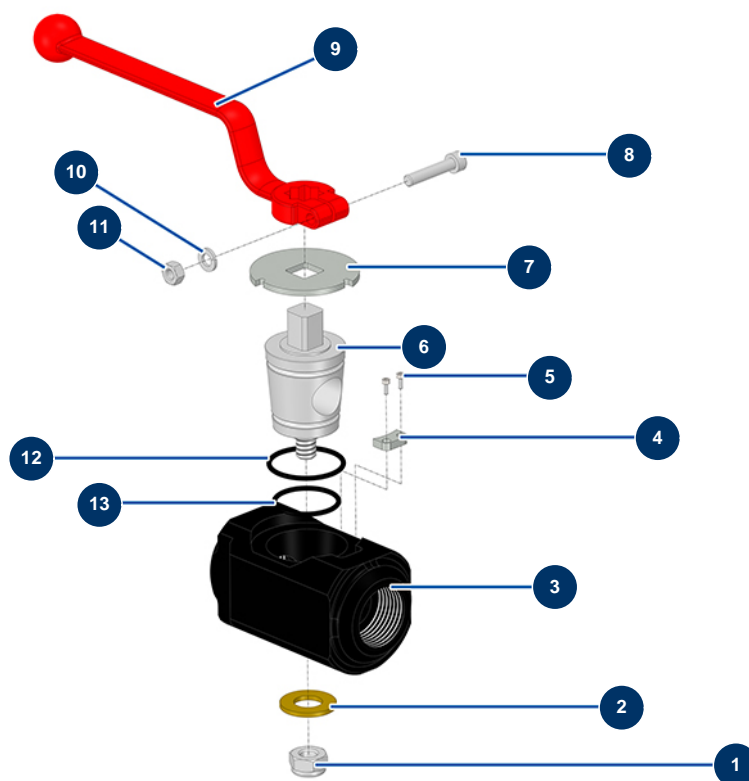

- Vista generale

Détails des pièces

| Pos. | Référence | Désignation  |
|------|-----------|--|
| 1    | 60013     | Dado M 10 nylstop  |
| 2    | 10032     | Rondella lancia  |
| 3    | M10913    |  |
| 4    | 11813     | Battuta rondella d'arresto lancia malta                  |
| 5    | 11822     | 5  |
| 6    | M10912    |  |
| 7    | M10526    | Rondella di appoggio per lancia di lisciatura            |
| 8    | 90153     | Vite testa cilindrica 6 x 30                             |
| 9    | 20003     | Impugnatura lancia a gomito rossa (attacco quadro da 14) |
| 10   | 80268     | Rondella grower ø 6 - C.P 60                             |
| 11   | 10038     | Dado M 6   |
| 12   | 15370     | Guarnizione O-Ring 34 x 2                                |
| 13   | 15369     | Guarnizione O-Ring 29 x 2,5                              |