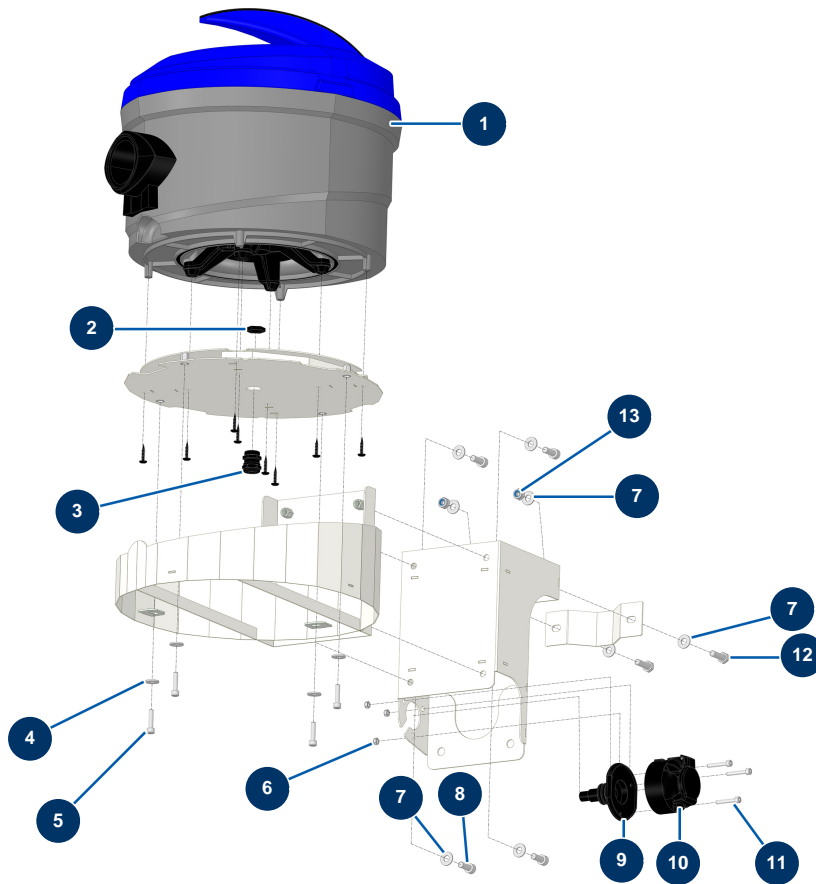

Staubabsaugoption ASIPRO 25-11 gezogenes Gerät X-PRO - Allgemeine Ansicht

Détails des pièces

Pos.	Référence	Désignation
1	15580	
2	11197	M20-Stopfbuchsenmutter
3	80448	Wasserdicht Stopfbüchse M 20
4	30291	Große Unterlegscheibe ø 6
5	80614	Zylinderkopfschraube 6 x 25 Edelstahl
6	11880	Mutter M 5 Nylstop
7	80260	Mittlere Unterlegscheibe ø 8 Edelstahl
8	80470	Zylinderkopfschraube 8 x 20
9	15591	
10	15509	
11	12245	Zylinderkopfschraube 5 x 30
12	11544	THEF-Schraube 8 x 25

Pos.	Référence	Désignation
13	90127	Mutter M 8 Nylstop