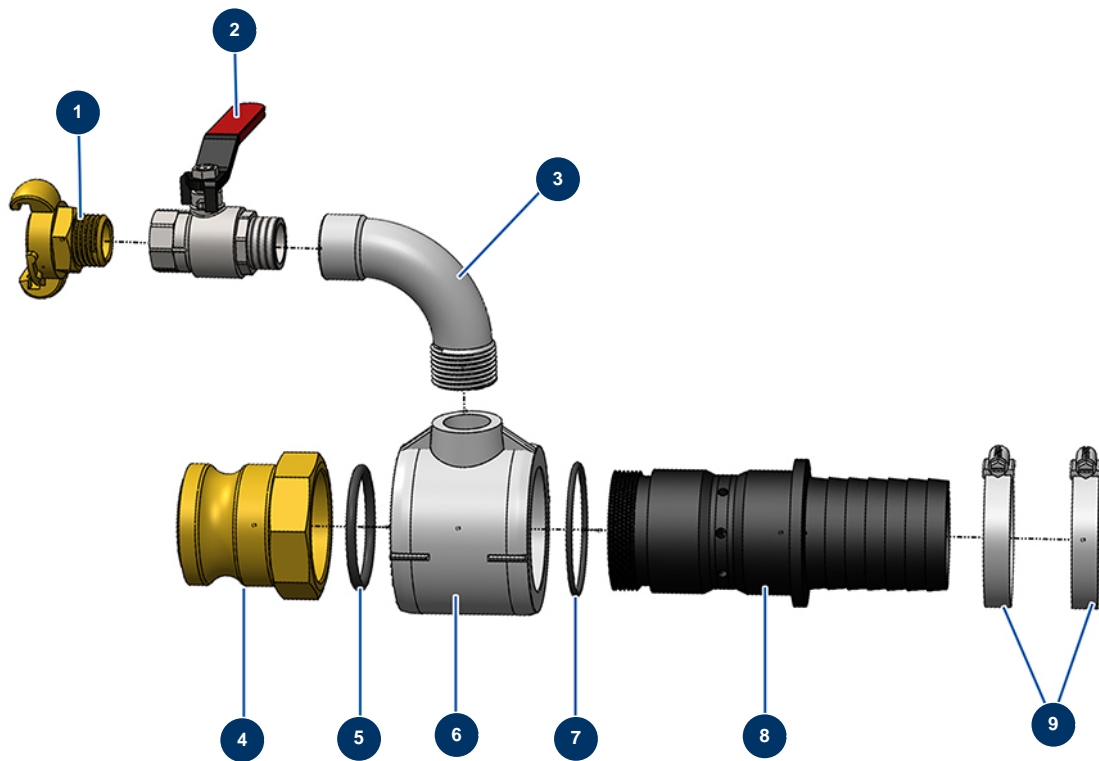

## Lancia di calcestruzzo singola per macchina X-PRO - Vista generale

### Détails des pièces

Pos.	Référence	Désignation
1	20072	
2	90012	Valvola impugnatura rossa M3/4" x F3/4"
3	20153	
4	12365	Adattatore acciaio 2" filetto interno 2"
5	20642	Guarnizione O-ring 55 x 5 testa lancia calcestruzzo
6	20063	
7	20264	Guarnizione O-ring 63x3 testa lancia calcestruzzo
8	20215	
9	11752	Fascetta stringitubo 50 x 70 x 9