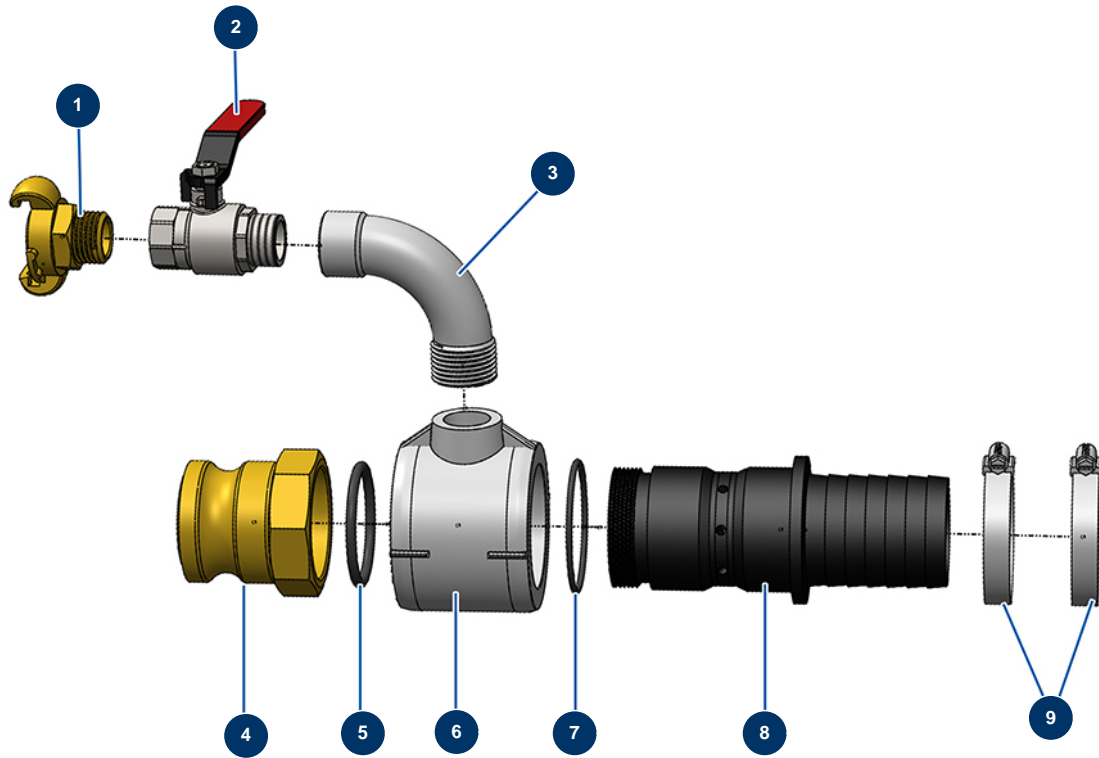

Koffer Lanze Spritzbeton komplett Maschine X-PRO -

Détails des pièces

Pos.	Référence	Désignation
1	1032155	Koffer leer (kleines Modell)
2	20145	Spritzbetonlanze nur Maschine X-PRO
3	20170	Spritzbetondüse ø 30
4	11752	Schlauchschele 50 x 70 x 9
5	20049	Reinigungsball ø 60
6	MI3M07300102	Luftinjektionswischer

Koffer Lanze Spritzbeton komplett Maschine X-PRO -

Détails des pièces

Pos.	Référence	Désignation
1	20072	Schnellkupplung aus Gusseisen mit 3/4" Gewinde
2	90012	Ventil Griff rot M3/4" x F3/4"
3	20153	90°-Bogen galvanisiert 3/4"M x 3/4"F
4	12365	Stahladapter 2" Innengewinde 2"
5	20642	O-Ring 55 x 5 für Lanzenkopf-Garniturung
6	20063	Lanzenkörper Aluminium-Vermörtelung
7	20264	O-Ring 63 x 3 Lanzenkopf-Garniturung
8	20215	Luftdiffusor Gunitage-Lanze
9	11752	Schlauchschelle 50 x 70 x 9