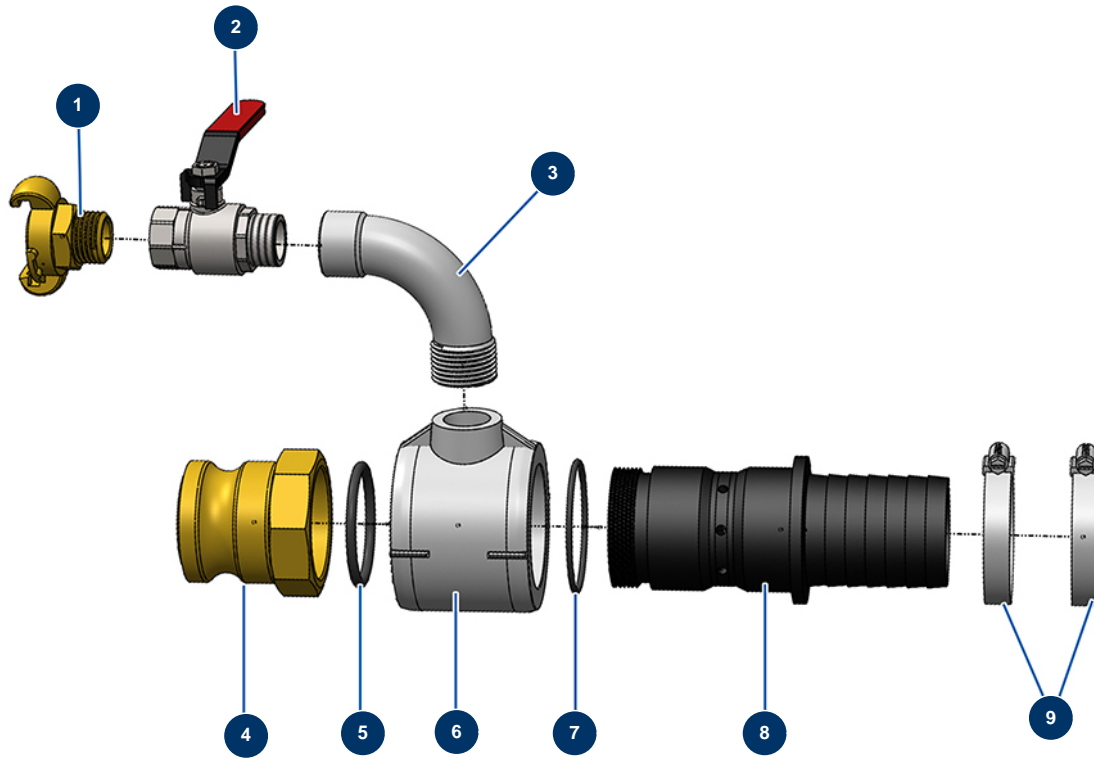

Koffer Lanze Spritzbeton komplett Maschine X-PRO -

Détails des pièces

Pos.	Référence	Désignation
1	1032155	Koffer leer (kleines Modell)
2	20145	Spritzbetonlanze nur Maschine X-PRO
3	20170	Spritzbetondüse ø 30
4	11752	Schlauchschele 50 x 70 x 9
5	20049	Reinigungsball ø 60
6	MI3M07300102	Luftinjektionswischer

Koffer Lanze Spritzbeton komplett Maschine X-PRO -

Détails des pièces

Pos.	Référence	Désignation
1	20072	Schnellkupplung aus Gusseisen mit 3/4" Gewinde
2	90012	Ventil Griff rot M3/4" x F3/4"
3	20153	90°-Bogen galvanisiert 3/4"M x 3/4"F
4	12365	Stahladapter 2" Innengewinde 2"
5	20642	O-Ring 55 x 5 für Lanzenkopf-Garniturung
6	20063	Lanzenkörper Aluminium-Vermörtelung
7	20264	O-Ring 63 x 3 Lanzenkopf-Garniturung
8	20215	Luftdiffusor Gunitage-Lanze
9	11752	Schlauchschelle 50 x 70 x 9