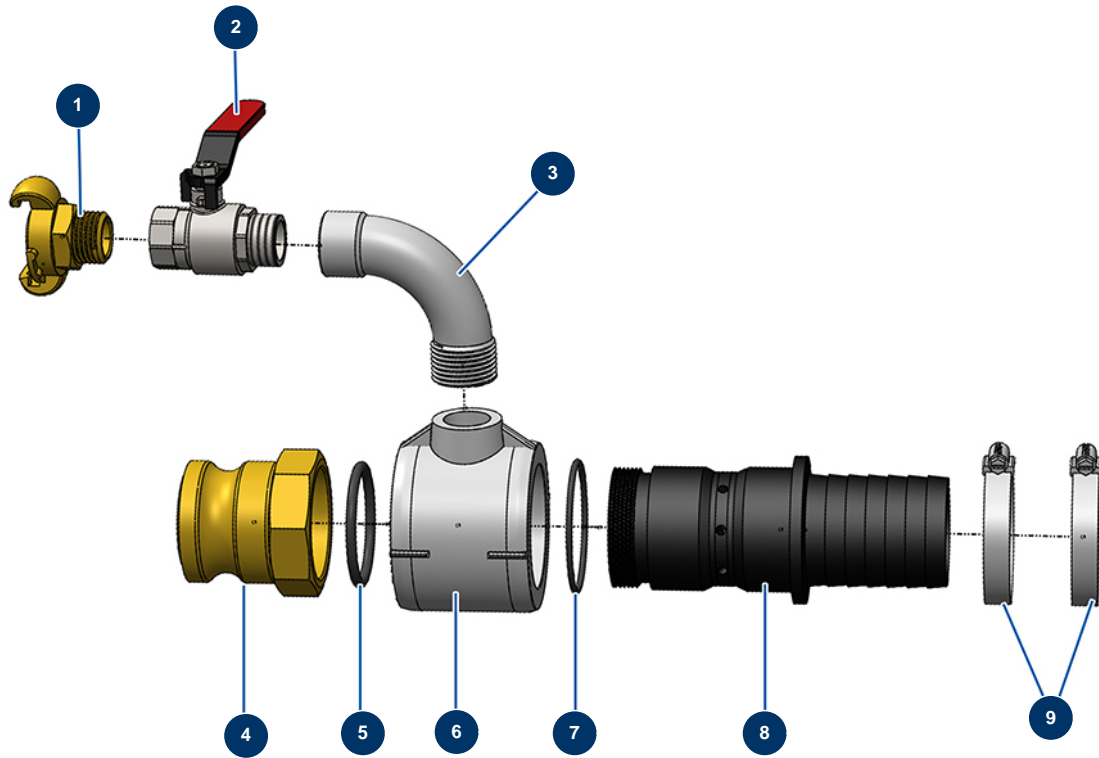

Valigetta completa di lancia calcestruzzo per macchina X-PRO - Valigetta

Détails des pièces

Pos.	Référence	Désignation
1	1032155	Valigetta vuota (modello piccolo)
2	20145	Lancia di calcestruzzo singola per macchina X-PRO
3	20170	Ugello di calcestruzzo ø 30
4	11752	Fascetta stringitubo 50 x 70 x 9
5	20049	Pallina di pulizia ø 60
6	MI3M07300102	Bulino iniettore d'aria

Valigetta completa di lancia calcestruzzo per macchina X-PRO - Lancia

Détails des pièces

Pos.	Référence	Désignation
1	20072	
2	90012	Valvola impugnatura rossa M3/4" x F3/4"
3	20153	
4	12365	Adattatore acciaio 2" filetto interno 2"
5	20642	Guarnizione O-ring 55 x 5 testa lancia calcestruzzo
6	20063	
7	20264	Guarnizione O-ring 63x3 testa lancia calcestruzzo
8	20215	
9	11752	Fascetta stringitubo 50 x 70 x 9