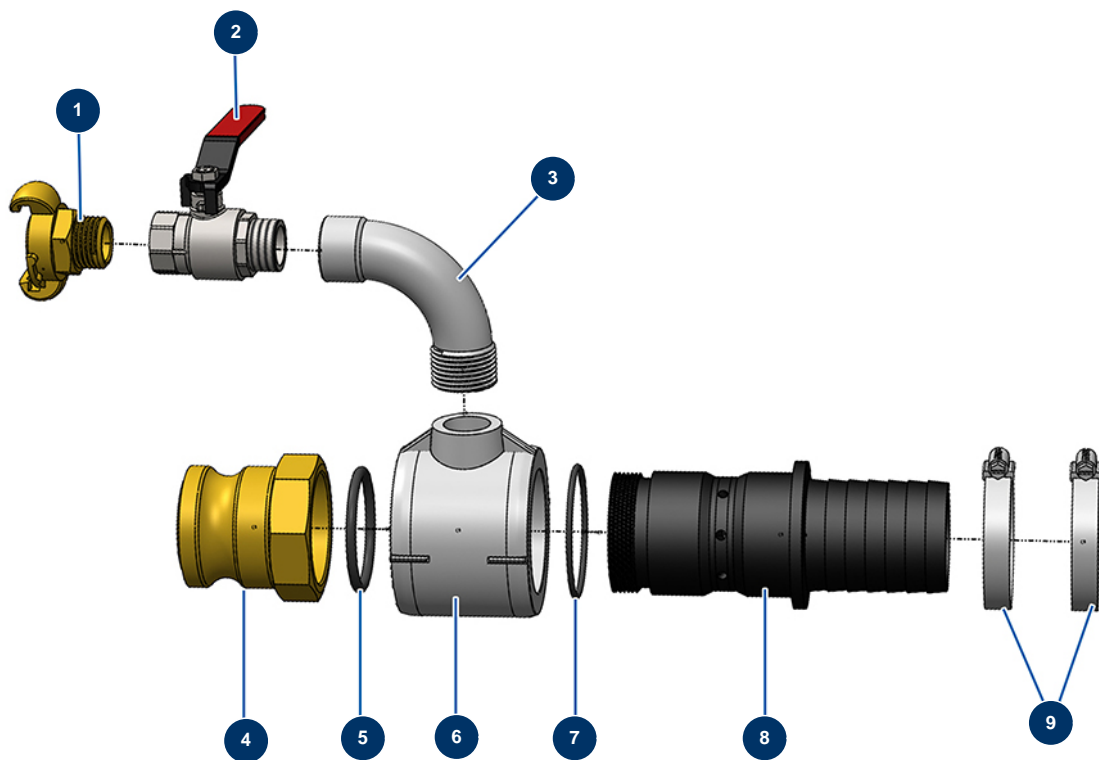

## Valigetta completa di lancia calcestruzzo per macchina X-PRO - Valigetta

### Détails des pièces

Pos.	Référence	Désignation
1	1032155	Valigetta vuota (modello piccolo)
2	20145	Lancia di calcestruzzo singola per macchina X-PRO
3	20170	Ugello di calcestruzzo ø 30
4	11752	Fascetta stringitubo 50 x 70 x 9
5	20049	Pallina di pulizia ø 60
6	MI3M07300102	Bulino iniettore d'aria

## Valigetta completa di lancia calcestruzzo per macchina X-PRO - Lancia

### Détails des pièces

Pos.	Référence	Désignation
1	20072	
2	90012	Valvola impugnatura rossa M3/4" x F3/4"
3	20153	
4	12365	Adattatore acciaio 2" filetto interno 2"
5	20642	Guarnizione O-ring 55 x 5 testa lancia calcestruzzo
6	20063	
7	20264	Guarnizione O-ring 63x3 testa lancia calcestruzzo
8	20215	
9	11752	Fascetta stringitubo 50 x 70 x 9