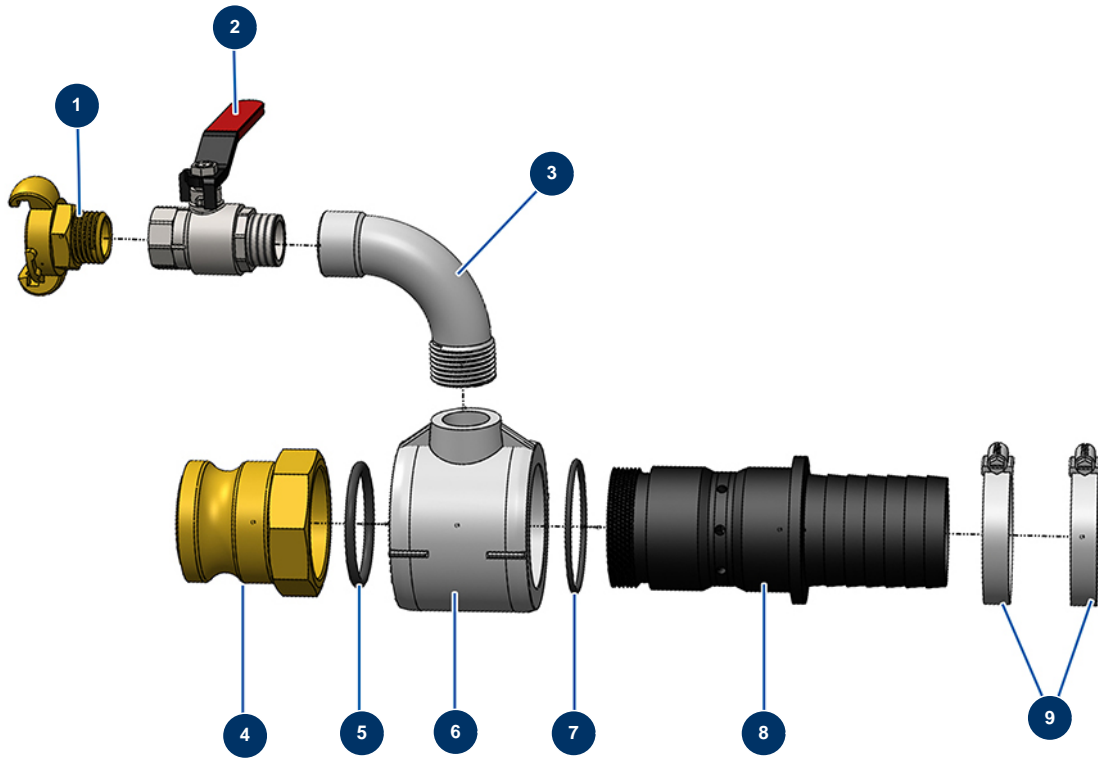

Valigetta completa di lancia calcestruzzo per macchina X-PRO - Valigetta

Détails des pièces

Pos.	Référence	Désignation
1	1032155	Valigetta vuota (modello piccolo)
2	20145	Lancia di calcestruzzo singola per macchina X-PRO
3	20170	Ugello di calcestruzzo ø 30
4	11752	Fascetta stringitubo 50 x 70 x 9
5	20049	Pallina di pulizia ø 60
6	MI3M07300102	Bulino iniettore d'aria

Valigetta completa di lancia calcestruzzo per macchina X-PRO - Lancia

Détails des pièces

Pos.	Référence	Désignation
1	20072	
2	90012	Valvola impugnatura rossa M3/4" x F3/4"
3	20153	
4	12365	Adattatore acciaio 2" filetto interno 2"
5	20642	Guarnizione O-ring 55 x 5 testa lancia calcestruzzo
6	20063	
7	20264	Guarnizione O-ring 63x3 testa lancia calcestruzzo
8	20215	
9	11752	Fascetta stringitubo 50 x 70 x 9