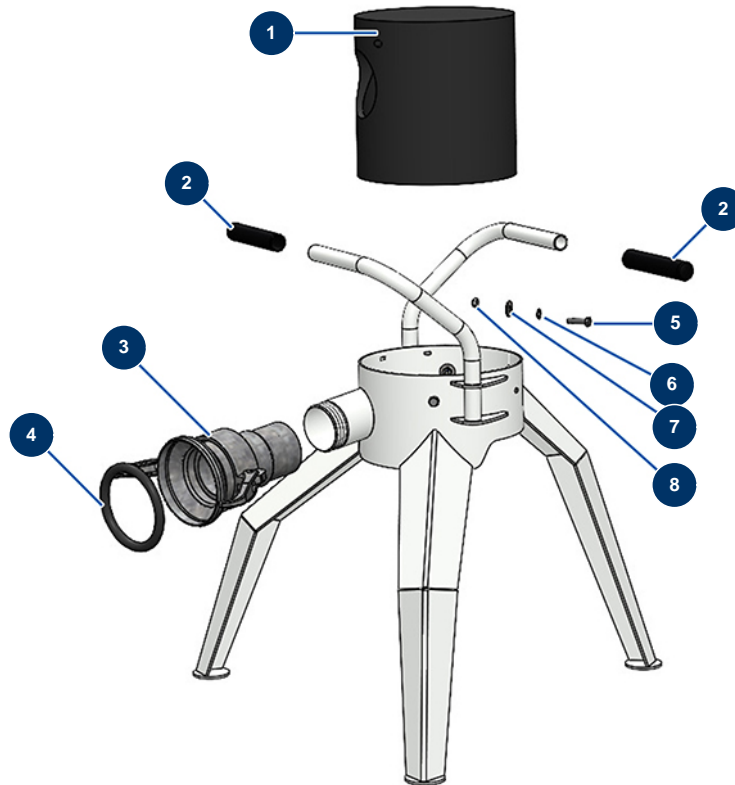

## Stativ Rohrträger ø 65 mm X-SCREED - Allgemeine Ansicht

### Détails des pièces

Pos.	Référence	Désignation
1	20466	Gummi für Stativ Rohrhalter X-SCREED
2	90255	EUROPRO 24P Armgriff und Compress 50 und 100
3	20452	
4	20454	
5	30205	THEF-Schraube 8 x 30
6	30256	Schmale Unterlegscheibe ø 8 Edelstahl
7	30292	Große Unterlegscheibe ø 8 Edelstahl
8	90127	Mutter M 8 Nylstop