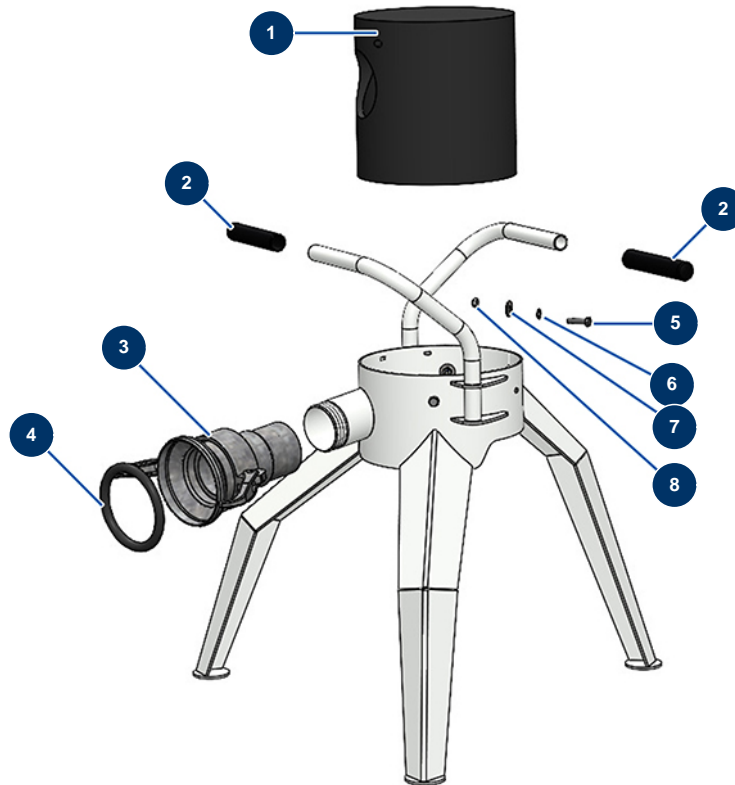

## Ø65 mm hose support tripod for X-SCREED - General view

### Détails des pièces

Pos.	Référence	Désignation
1	20466	Rubber for X-SCREED hose support tripod
2	90255	Arm handle for EUROPRO 24P, E50 and E100
3	20452	
4	20454	
5	30205	THEF 8 x 30 screw
6	30256	ø 8 inox narrow washer
7	30292	ø 8 inox large washer
8	90127	M 8 nylstop nut