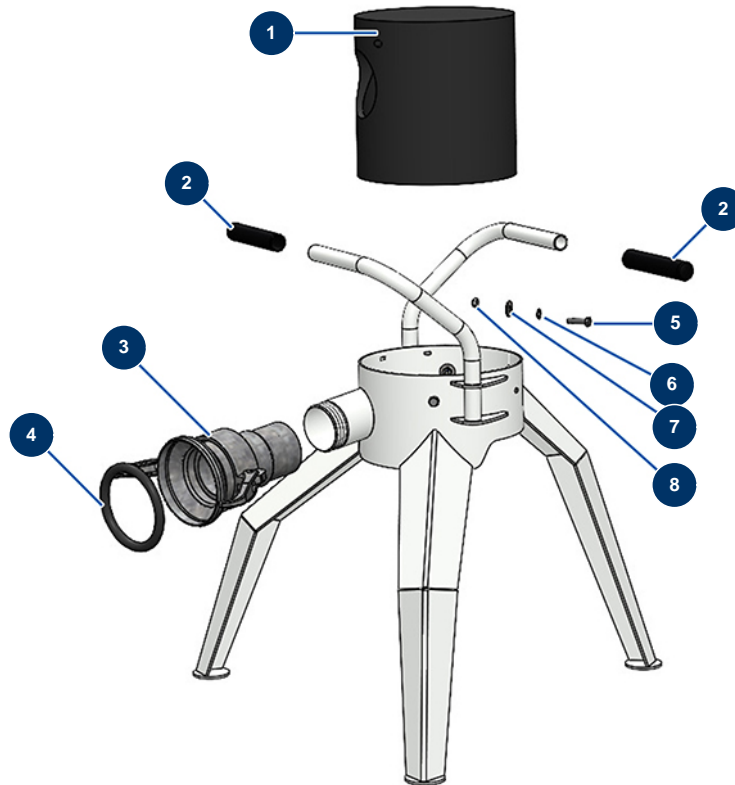

## Trépied support tuyau ø 65 mm X-SCREED - Vue générale

### Détails des pièces

Pos.	Référence	Désignation
1	20466	Caoutchouc trépied de support tuyau X-SCREED
2	90255	Poignée de bras EUROPRO 24P et compress 50 et 100
3	20452	Raccord femelle Perrot 89 filetage femelle 2"1/2
4	20454	Joint d'accouplement femelle Perrot 89
5	30205	Vis THEF 8 x 30
6	30256	Rondelle étroite ø 8 inox
7	30292	Rondelle large ø 8 inox
8	90127	Ecrou M 8 nylstop