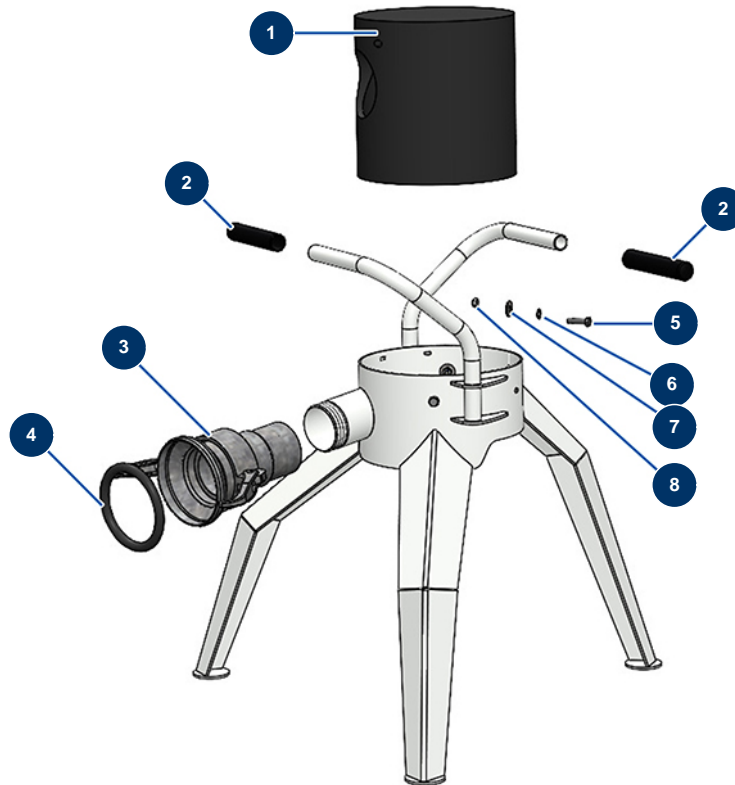

Treppiede supporto tubo Ø65 mm X-SCREED - Vista generale

Détails des pièces

Pos.	Référence	Désignation
1	20466	Gomma treppiede di supporto per tubi X-SCREED
2	90255	Impugnatura braccio EUROPRO 24P e compress. 50 e 100
3	20452	
4	20454	
5	30205	Vite THEF 8 x 30
6	30256	Rondella stretta ø 8 inox
7	30292	Rondella larga ø 8 acciaio inox
8	90127	Dado M 8 nylstop