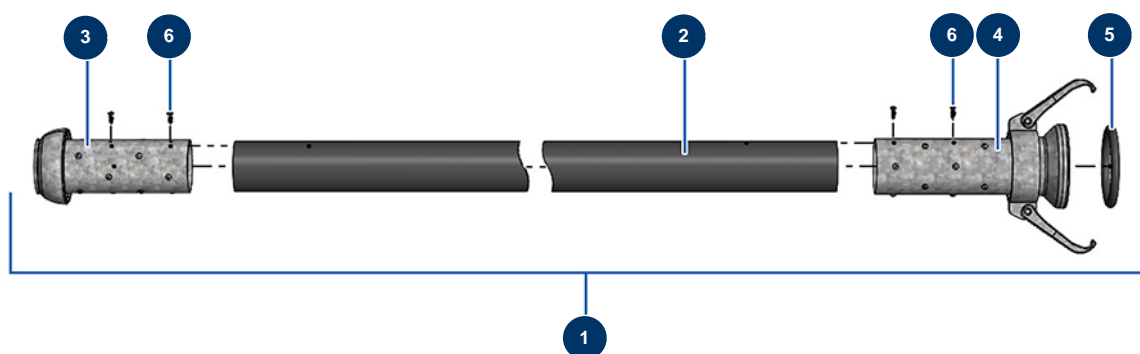

Produktschlauch ø 65 x 20 m mit X-SCREED-Anschluss - Allgemeine Ansicht

Détails des pièces

Pos.	Référence	Désignation
1	20570	Produktschlauch ø 65 x 20 m mit X-SCREED-Anschluss
2	14892	Spritzschlauch 65 x 84 am Meter P.S 10 bar
3	20449	Perrot Steckerkupplung 89 Schlauch 65 mm
4	20448	Perrot 89 Schlauchkupplung 65 mm
5	20454	
6	20547	