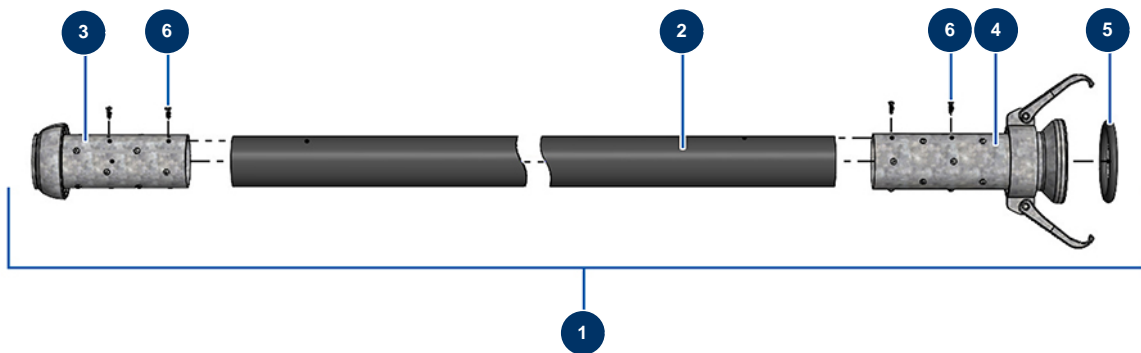

Produktschlauch ø 65 x 20 m mit X-SCREED-Anschluss - Allgemeine Ansicht

Détails des pièces

Pos.	Référence	Désignation
1	20570	Produktschlauch ø 65 x 20 m mit X-SCREED-Anschluss
2	14892	Spritzschlauch 65 x 84 am Meter P.S 10 bar
3	20449	Perrot Steckerkupplung 89 Schlauch 65 mm
4	20448	Perrot 89 Schlauchkupplung 65 mm
5	20454	
6	20547	