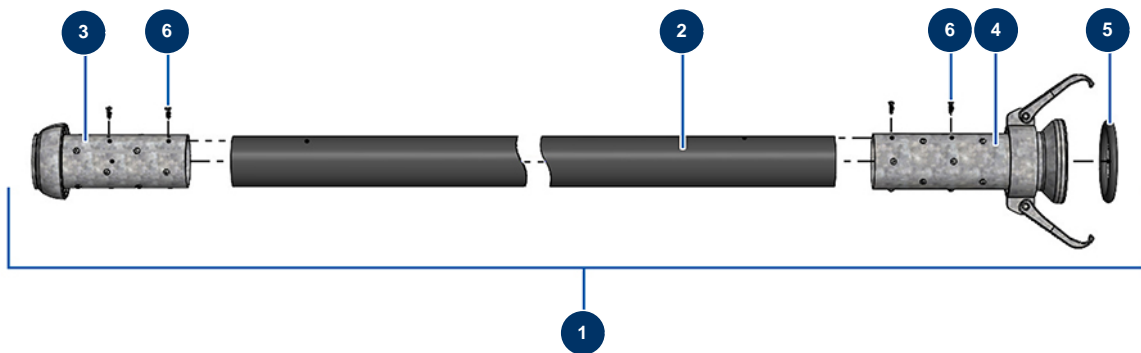

**Product hose ø 65 x 20 m with X-SCREED coupling - General view**

**Détails des pièces**

Pos.	Référence	Désignation
1	20570	Product hose ø 65 x 20 m with X-SCREED coupling
2	14892	65 x 84 spraying hose per metre P.S 10 bar
3	20449	
4	20448	
5	20454	
6	20547	