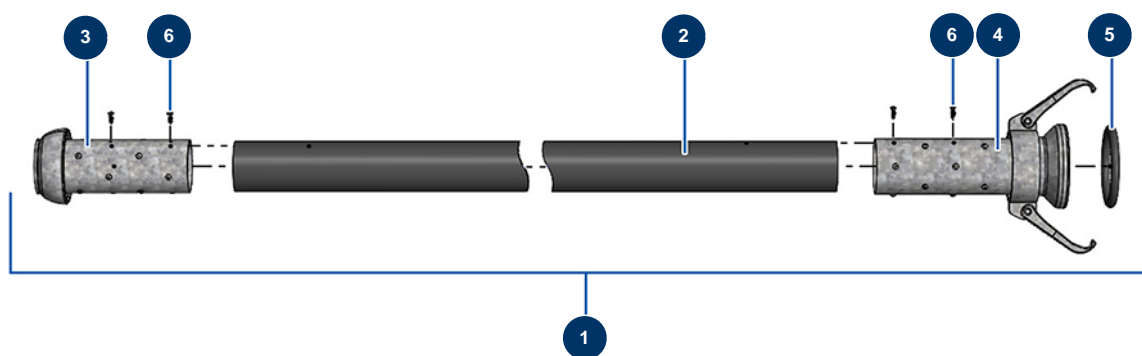

Product hose ø 65 x 20 m with X-SCREED coupling - General view

Détails des pièces

Pos.	Référence	Désignation
1	20570	Product hose ø 65 x 20 m with X-SCREED coupling
2	14892	65 x 84 spraying hose per metre P.S 10 bar
3	20449	
4	20448	
5	20454	
6	20547	