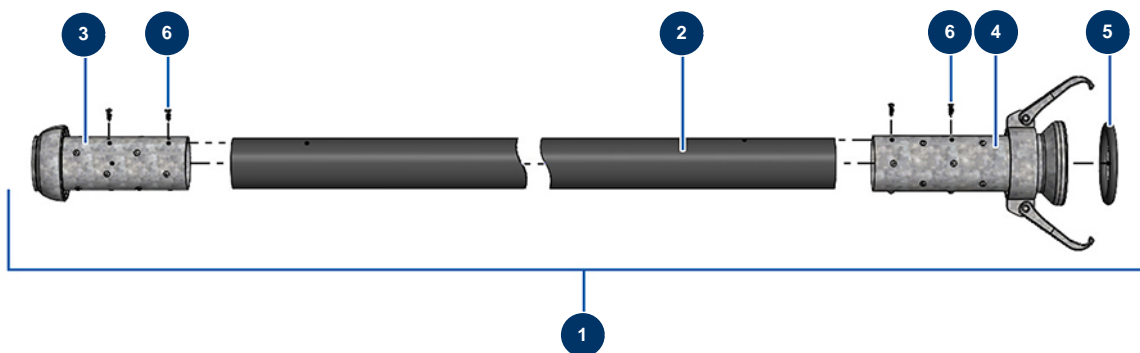

**Product hose ø 65 x 20 m with X-SCREED coupling - General view**

**Détails des pièces**

Pos.	Référence	Désignation
1	20570	Product hose ø 65 x 20 m with X-SCREED coupling
2	14892	65 x 84 spraying hose per metre P.S 10 bar
3	20449	
4	20448	
5	20454	
6	20547	