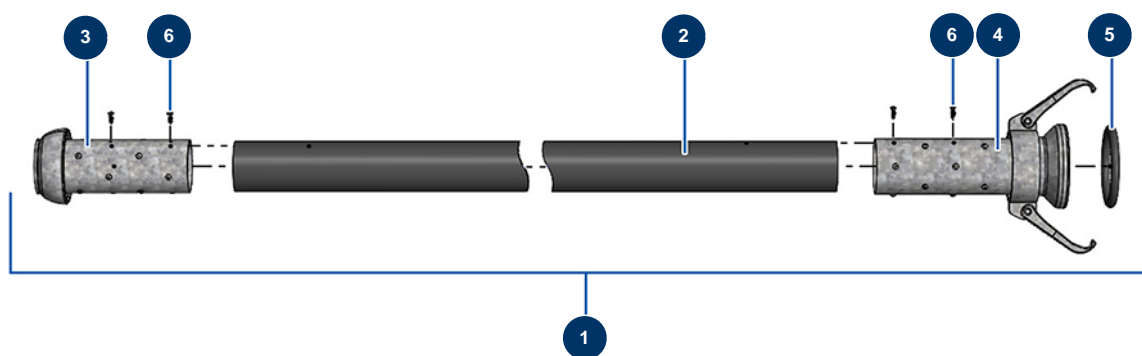

## Manguera de producto ø 65 x 20 m con acoplamiento X-SCREED - Vista general

### Détails des pièces

Pos.	Référence	Désignation
1	20570	Manguera de producto ø 65 x 20 m con acoplamiento X-SCREED
2	14892	Manguera de proyección 65 x 84 por metro P.S 10 bar
3	20449	
4	20448	
5	20454	
6	20547	