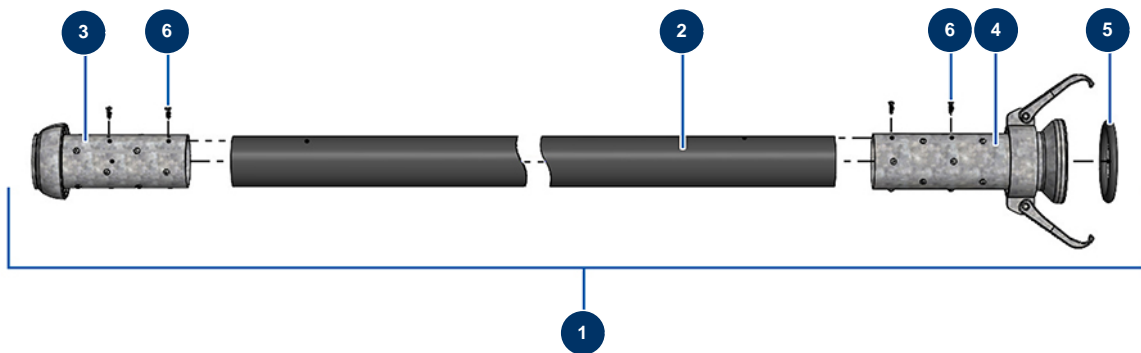

Tuyau produit ø 65 x 20 m avec raccord X-SCREED - Vue générale

Détails des pièces

Pos.	Référence	Désignation
1	20570	Tuyau produit ø 65 x 20 m avec raccord X-SCREED
2	14892	Tuyau projection 65 X 84 au mètre P.S 10 bar
3	20449	Raccord mâle Perrot 89 tuyau 65 mm
4	20448	Raccord femelle Perrot 89 tuyau 65 mm
5	20454	Joint d'accouplement femelle Perrot 89
6	20547	Vis tôle 4.8 x 19 tête bombée