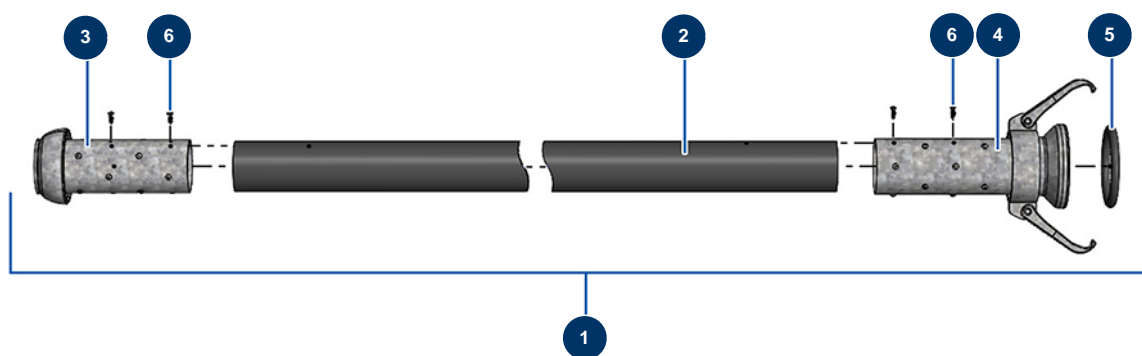

Tuyau produit ø 65 x 20 m avec raccord X-SCREED - Vue générale

Détails des pièces

Pos.	Référence	Désignation
1	20570	Tuyau produit ø 65 x 20 m avec raccord X-SCREED
2	14892	Tuyau projection 65 X 84 au mètre P.S 10 bar
3	20449	Raccord mâle Perrot 89 tuyau 65 mm
4	20448	Raccord femelle Perrot 89 tuyau 65 mm
5	20454	Joint d'accouplement femelle Perrot 89
6	20547	Vis tôle 4.8 x 19 tête bombée