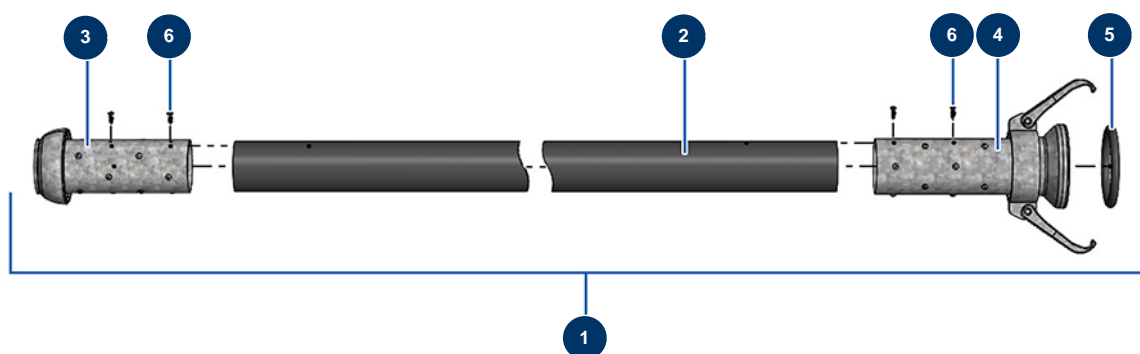

Tuyau produit \varnothing 65 x 20 m avec raccord X-SCREED - Vue générale

Détails des pièces

Pos.	Référence	Désignation
1	20570	Tuyau produit \varnothing 65 x 20 m avec raccord X-SCREED
2	14892	Tuyau projection 65 X 84 au mètre P.S 10 bar
3	20449	Raccord mâle Perrot 89 tuyau 65 mm
4	20448	Raccord femelle Perrot 89 tuyau 65 mm
5	20454	Joint d'accouplement femelle Perrot 89
6	20547	Vis tôle 4.8 x 19 tête bombée