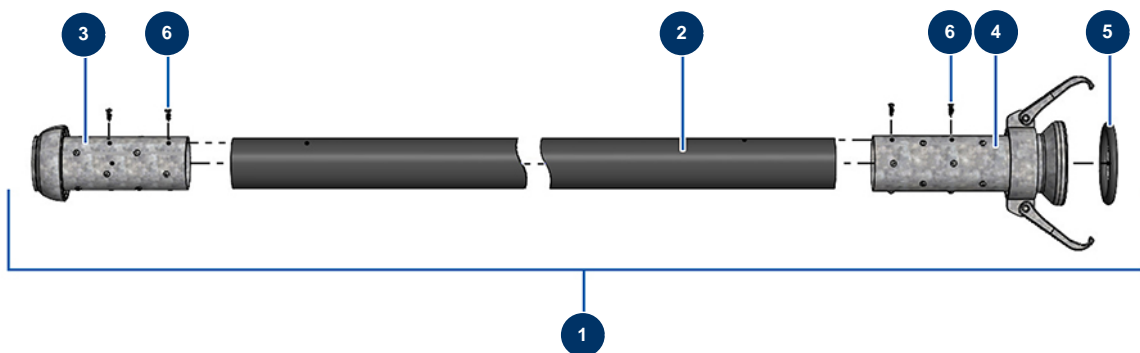

Tuyau produit ø 65 x 20 m avec raccord X-SCREED - Vue générale

Détails des pièces

Pos.	Référence	Désignation
1	20570	Tuyau produit ø 65 x 20 m avec raccord X-SCREED
2	14892	Tuyau projection 65 X 84 au mètre P.S 10 bar
3	20449	Raccord mâle Perrot 89 tuyau 65 mm
4	20448	Raccord femelle Perrot 89 tuyau 65 mm
5	20454	Joint d'accouplement femelle Perrot 89
6	20547	Vis tôle 4.8 x 19 tête bombée