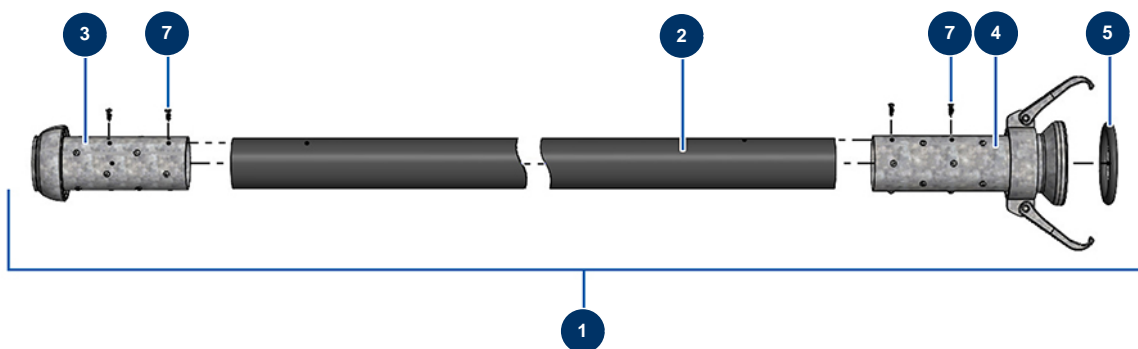

## Produktschlauch ø 65 x 10 m mit X-SCREED-Anschluss - Allgemeine Ansicht

### Détails des pièces

Pos.	Référence	Désignation
1	20571	Produktschlauch ø 65 x 10 m mit X-SCREED-Anschluss
2	14892	Spritzschlauch 65 x 84 am Meter P.S 10 bar
3	20449	Perrot Steckerkupplung 89 Schlauch 65 mm
4	20448	Perrot 89 Schlauchkupplung 65 mm
5	20454	
7	20547	