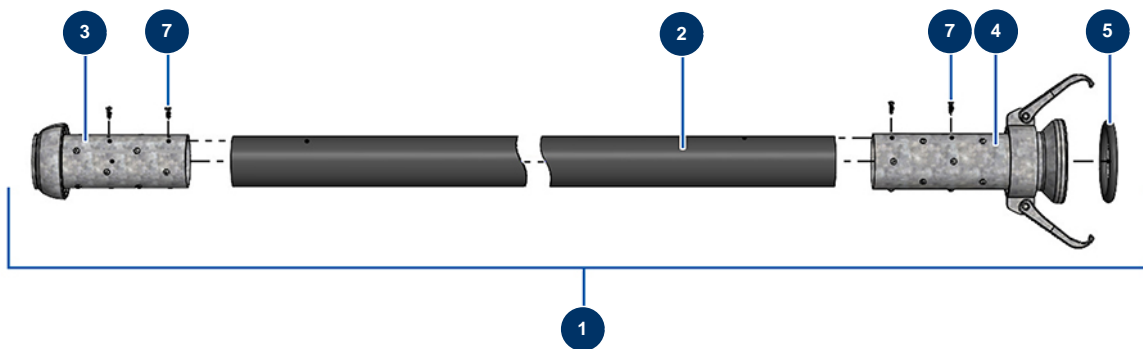

Produktschlauch ø 65 x 10 m mit X-SCREED-Anschluss - Allgemeine Ansicht

Détails des pièces

Pos.	Référence	Désignation
1	20571	Produktschlauch ø 65 x 10 m mit X-SCREED-Anschluss
2	14892	Spritzschlauch 65 x 84 am Meter P.S 10 bar
3	20449	Perrot Steckerkupplung 89 Schlauch 65 mm
4	20448	Perrot 89 Schlauchkupplung 65 mm
5	20454	
7	20547	