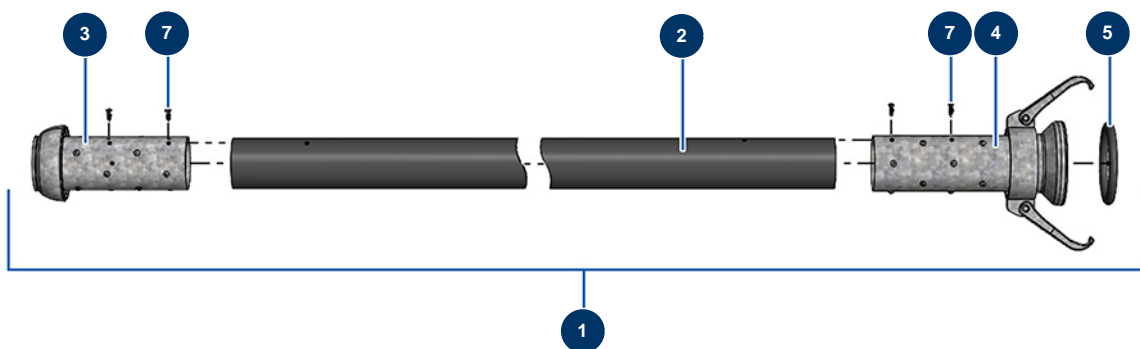

Manguera de producto ø 65 x 10 m con acoplamiento X-SCREED - Vista general

Détails des pièces

Pos.	Référence	Désignation
1	20571	Manguera de producto ø 65 x 10 m con acoplamiento X-SCREED
2	14892	Manguera de proyección 65 x 84 por metro P.S 10 bar
3	20449	
4	20448	
5	20454	
7	20547	