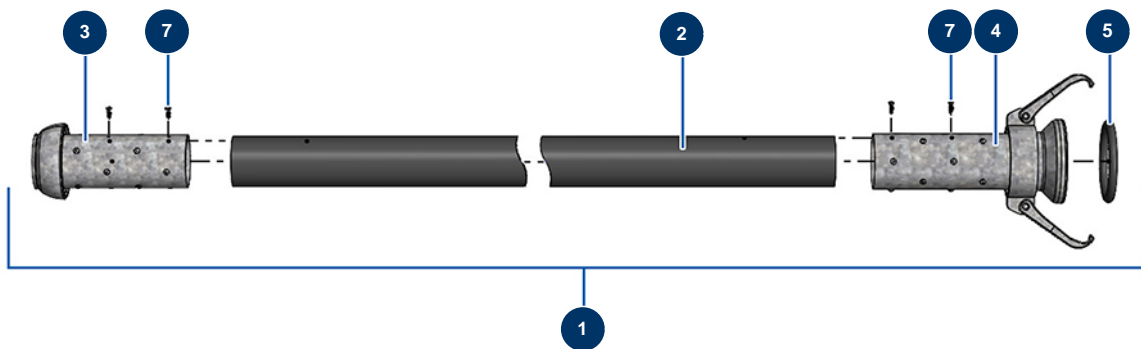

Manguera de producto ø 65 x 10 m con acoplamiento X-SCREED - Vista general

Détails des pièces

Pos.	Référence	Désignation
1	20571	Manguera de producto ø 65 x 10 m con acoplamiento X-SCREED
2	14892	Manguera de proyección 65 x 84 por metro P.S 10 bar
3	20449	
4	20448	
5	20454	
7	20547	