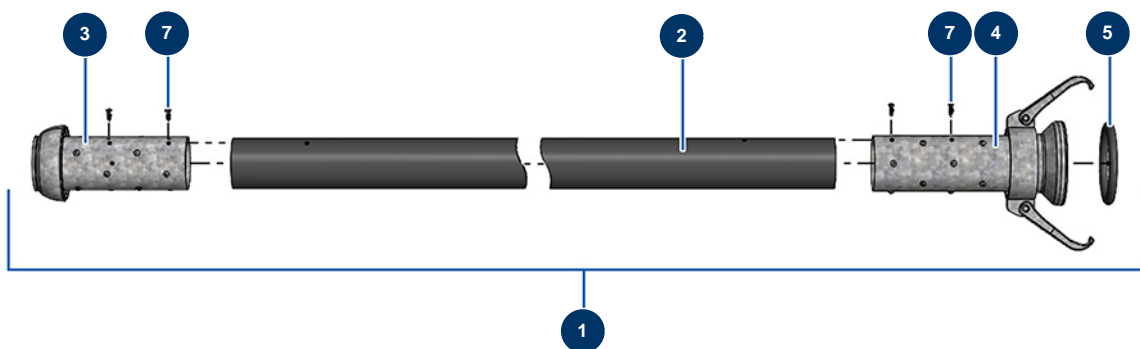

## Tubo prodotto ø 65 x 10 m con attacco X-SCREED - Vista generale

### Détails des pièces

Pos.	Référence	Désignation
1	20571	Tubo prodotto ø 65 x 10 m con attacco X-SCREED
2	14892	Tubo di proiezione 65 x 84 al metro P.S 10 bar
3	20449	
4	20448	
5	20454	
7	20547	