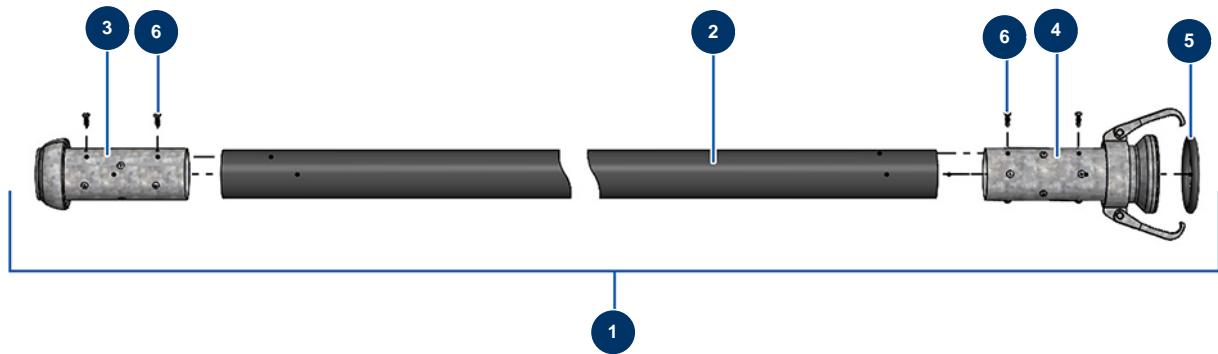

**Produktschlauch ø 50 x 20 m mit X-SCREED-Anschluss - Allgemeine Ansicht**

**Détails des pièces**

Pos.	Référence	Désignation
1	20572	Produktschlauch ø 50 x 20 m mit X-SCREED-Anschluss
2	14893	Spritzschlauch 50 x 65 am Meter P.S 10 bar
3	20447	Perrot Steckerkupplung 70 Schlauch 50 mm
4	20446	Perrot 70 Schlauchkupplung 50 mm
5	20455	
6	20547	