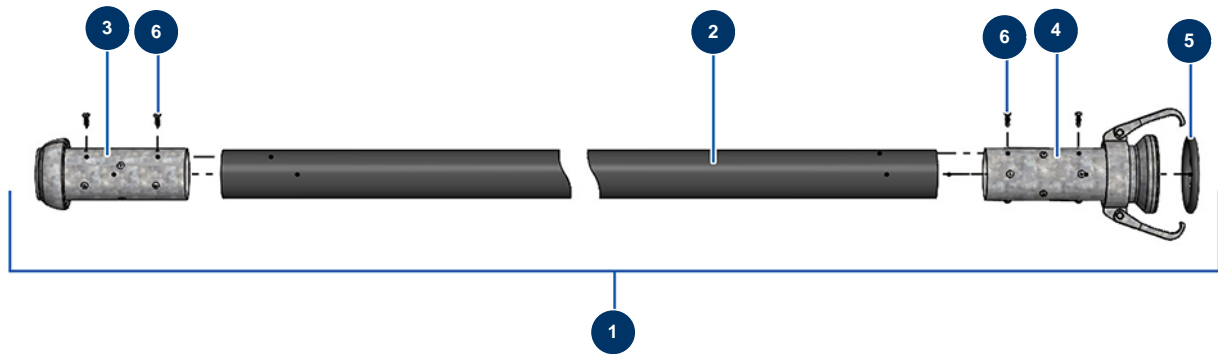

## Produktschlauch ø 50 x 20 m mit X-SCREED-Anschluss - Allgemeine Ansicht

### Détails des pièces

Pos.	Référence	Désignation
1	20572	Produktschlauch ø 50 x 20 m mit X-SCREED-Anschluss
2	14893	Spritzschlauch 50 x 65 am Meter P.S 10 bar
3	20447	Perrot Steckerkupplung 70 Schlauch 50 mm
4	20446	Perrot 70 Schlauchkupplung 50 mm
5	20455	
6	20547	