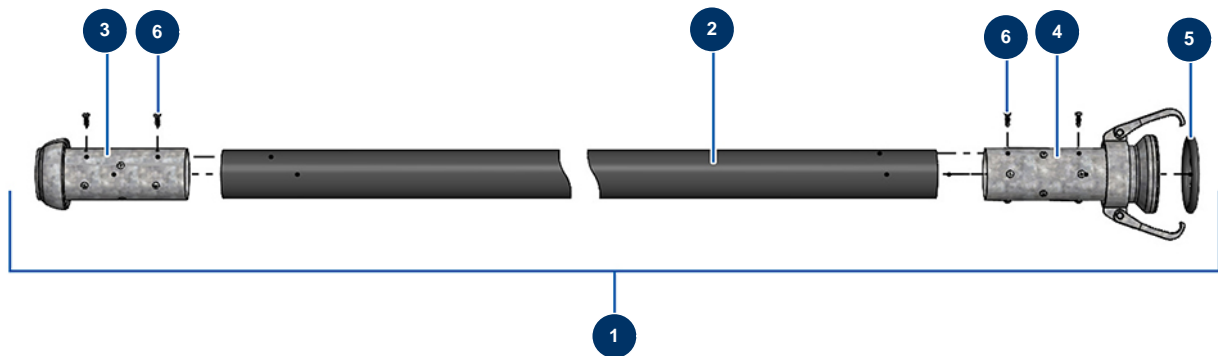

## Produktschlauch ø 50 x 10 m mit X-SCREED-Anschluss - Allgemeine Ansicht

### Détails des pièces

Pos.	Référence	Désignation
1	20573	Produktschlauch ø 50 x 10 m mit X-SCREED-Anschluss
2	14893	Spritzschlauch 50 x 65 am Meter P.S 10 bar
3	20447	Perrot Steckerkupplung 70 Schlauch 50 mm
4	20446	Perrot 70 Schlauchkupplung 50 mm
5	20455	
6	20547	