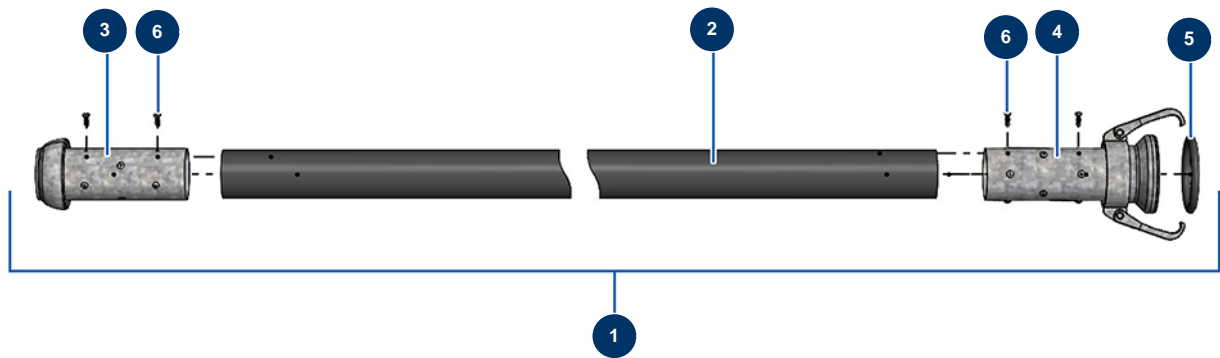

Product hose ø 50 x 10 m with X-SCREED coupling - General view

Détails des pièces

Pos.	Référence	Désignation
1	20573	Product hose ø 50 x 10 m with X-SCREED coupling
2	14893	50 x 65 spraying hose per metre P.S 10 bar
3	20447	
4	20446	
5	20455	
6	20547	