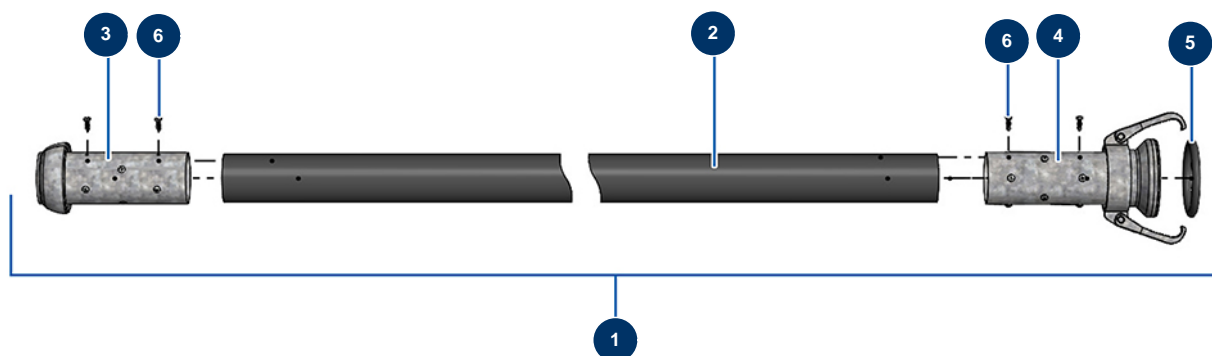

## Tuyau produit $\varnothing$ 50 x 10 m avec raccord X-SCREED - Vue générale

### Détails des pièces

Pos.	Référence	Désignation
1	20573	Tuyau produit $\varnothing$ 50 x 10 m avec raccord X-SCREED
2	14893	Tuyau projection 50 x 65 au mètre P.S 10 bar
3	20447	Raccord mâle Perrot 70 tuyau 50 mm
4	20446	Raccord femelle Perrot 70 tuyau 50 mm
5	20455	Joint d'accouplement femelle Perrot 70
6	20547	Vis tôle 4.8 x 19 tête bombée