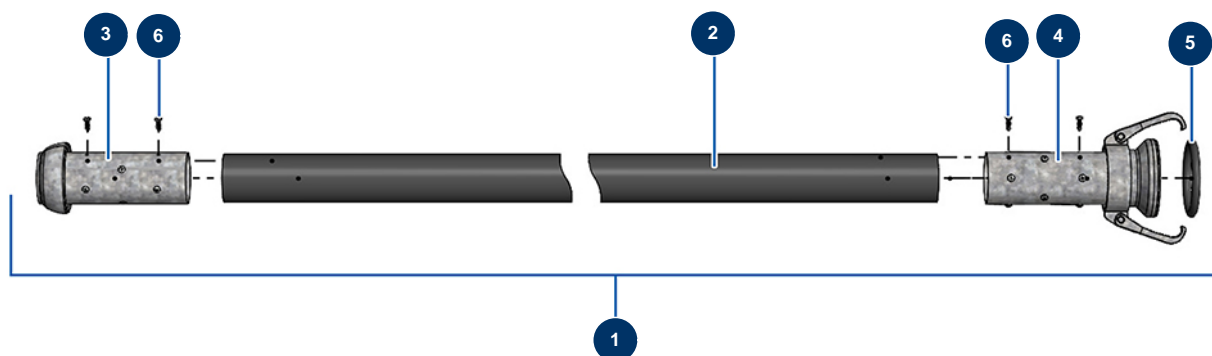

## Tubo prodotto ø 50 x 10 m con attacco X-SCREED - Vista generale

### Détails des pièces

Pos.	Référence	Désignation
1	20573	Tubo prodotto ø 50 x 10 m con attacco X-SCREED
2	14893	Tubo di proiezione 50 x 65 al metro P.S 10 bar
3	20447	
4	20446	
5	20455	
6	20547	