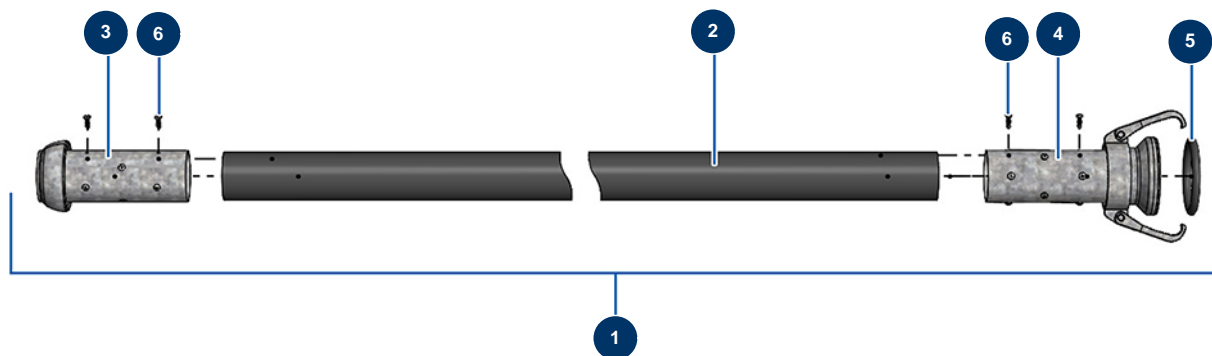

## Tubo prodotto ø 50 x 10 m con attacco X-SCREED - Vista generale

### Détails des pièces

Pos.	Référence	Désignation
1	20573	Tubo prodotto ø 50 x 10 m con attacco X-SCREED
2	14893	Tubo di proiezione 50 x 65 al metro P.S 10 bar
3	20447	
4	20446	
5	20455	
6	20547	