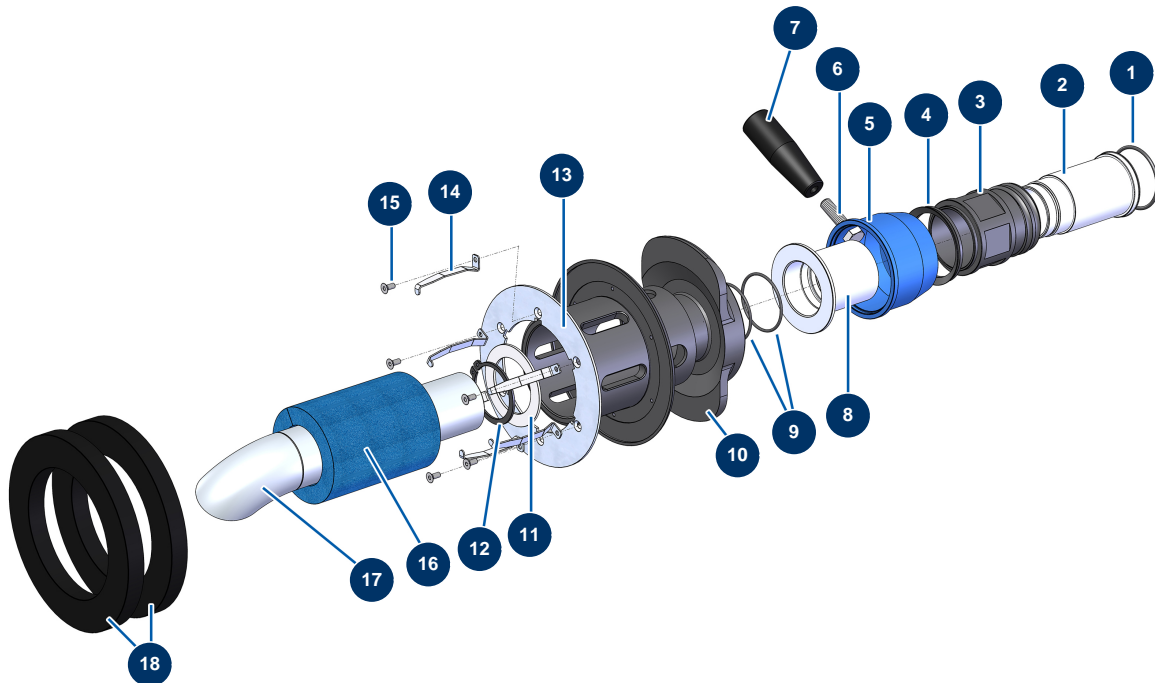

Einzelne Blasmuschinenlanze - Gesamtansicht

Détails des pièces

Pos.	Référence	Désignation
1	14615	O-Ring 53,64 x 2,62
2	M10181	2
3	M10172	3
4	VA60	4
5	M10173	5
6	30259	THEF-Schraube 10 x 40
7	6136035	
8	M10179	8
9	14614	O-Ring 48 x 2
10	M10175	10
11	M10177	11
12	CE48	12
13	C21445	13

Pos.	Référence	Désignation
14	M10178	Feder Lanze zum Einblasen
15	310001	Senkkopfschraube 4 x 10
16	12287	Schaumstofffilter Einblaslanze
17	M10180	17
18	M10360	Gitterkeilring Einblaslanze