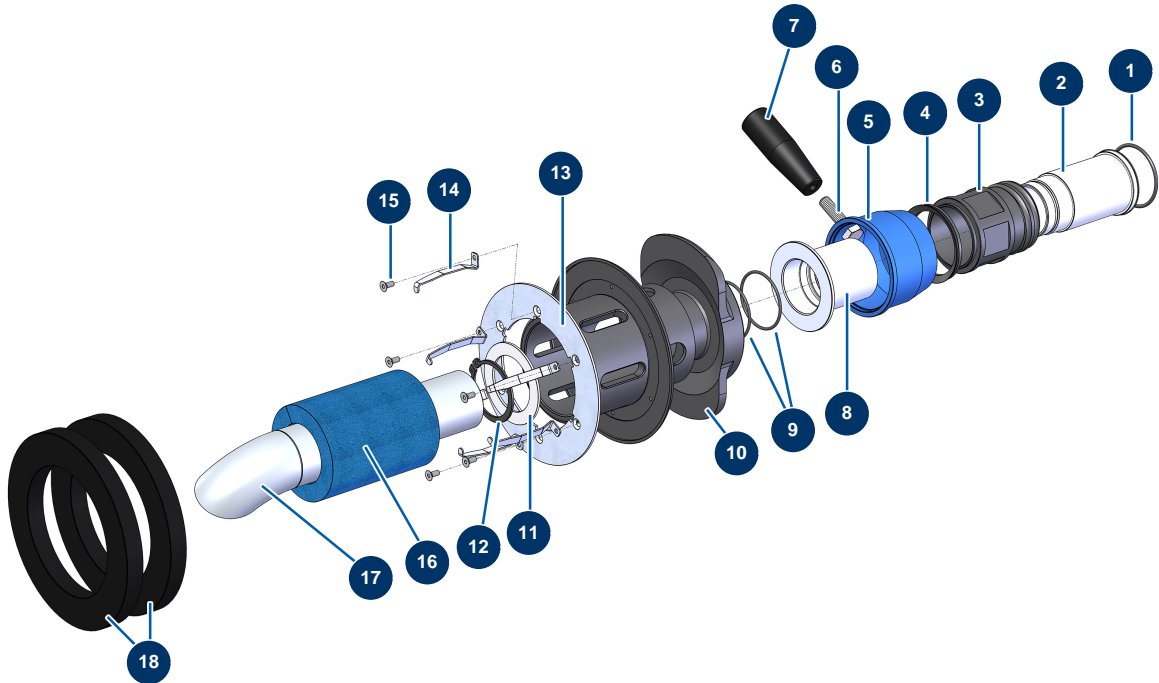

Lanza de soplado máquina de soplado/insuflado individual - Vista general

Détails des pièces

Pos.	Référence	Désignation
1	14615	Junta tórica 53,64 x 2,62
2	M10181	2
3	M10172	3
4	VA60	4
5	M10173	5
6	30259	Tornillo THEF 10 x 40
7	6136035	
8	M10179	8
9	14614	Junta tórica ø48 x 2 en NBR70
10	M10175	10
11	M10177	11
12	CE48	12
13	C21445	13

Pos.	Référence	Désignation
14	M10178	Muelle Lanza de soplado
15	310001	Tornillo de cabeza avellanada 4 x 10
16	12287	Filtro espuma lanza de soplado
17	M10180	17
18	M10360	Anillo de regulación Lanza de soplado