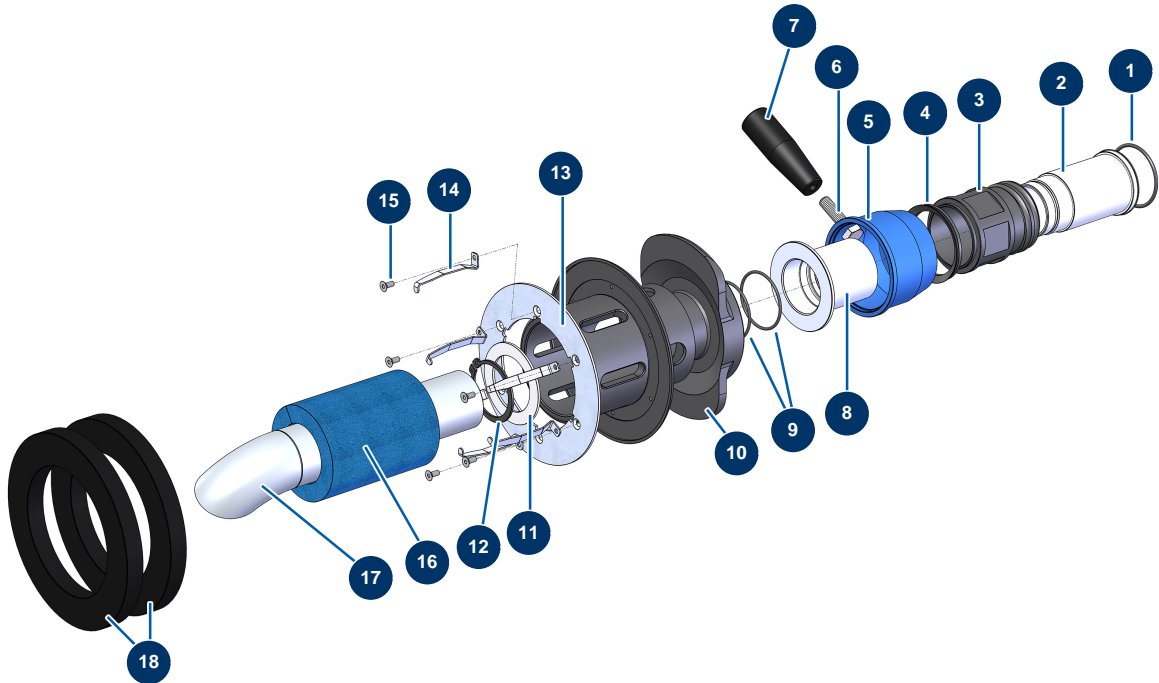

Lancia di insufflaggio cardatrice singola - Vista generale

Détails des pièces

Pos.	Référence	Désignation
1	14615	Guarnizione O-Ring 53,64 x 2,62
2	M10181	2
3	M10172	3
4	VA60	4
5	M10173	5
6	30259	Vite THEF 10 x 40
7	6136035	
8	M10179	8
9	14614	Guarnizione O-Ring \varnothing 48 x 2 in NBR70
10	M10175	10
11	M10177	11
12	CE48	12
13	C21445	13

Pos.	Référence	Désignation
14	M10178	Molla Lancia di insufflaggio
15	310001	Vite a testa svasata 4 x 10
16	12287	Filtro schiuma lancia di insufflaggio
17	M10180	17
18	M10360	Anello di tenuta Lancia di insufflaggio