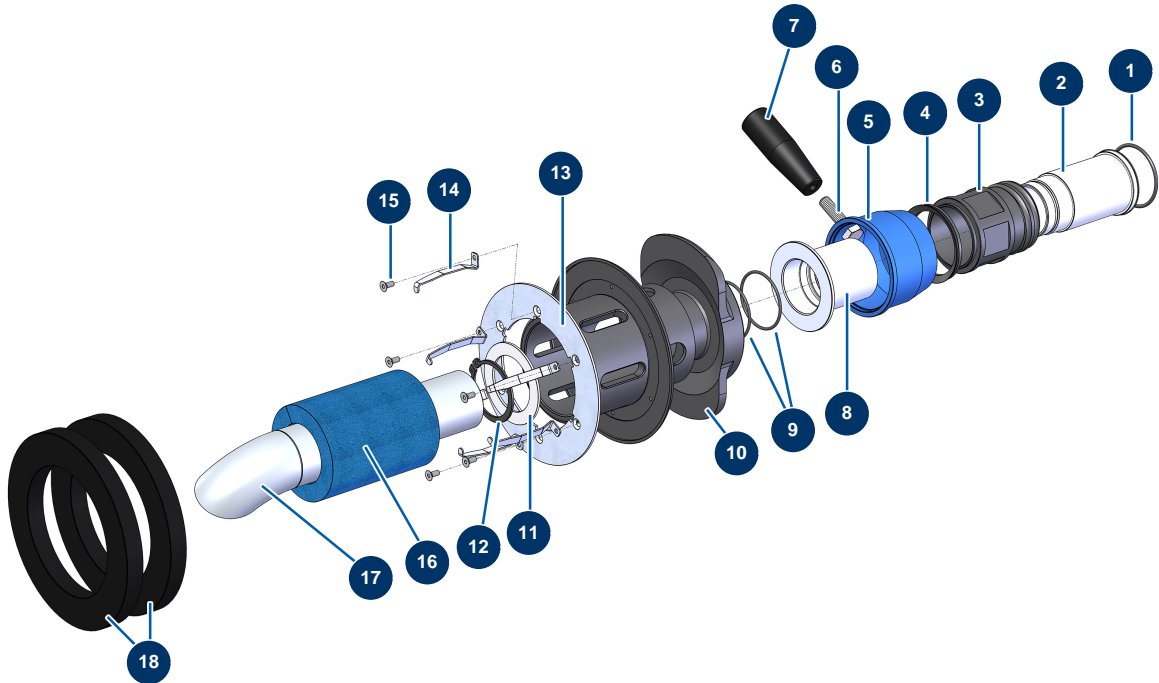

Lancia di insufflaggio cardatrice singola - Vista generale

Détails des pièces

Pos.	Référence	Désignation
1	14615	Guarnizione O-Ring 53,64 x 2,62
2	M10181	2
3	M10172	3
4	VA60	4
5	M10173	5
6	30259	Vite THEF 10 x 40
7	6136035	
8	M10179	8
9	14614	Guarnizione O-Ring ø48 x 2 in NBR70
10	M10175	10
11	M10177	11
12	CE48	12
13	C21445	13

Pos.	Référence	Désignation
14	M10178	Molla Lancia di insufflaggio
15	310001	Vite a testa svasata 4 x 10
16	12287	Filtro schiuma lancia di insufflaggio
17	M10180	17
18	M10360	Anello di tenuta Lancia di insufflaggio