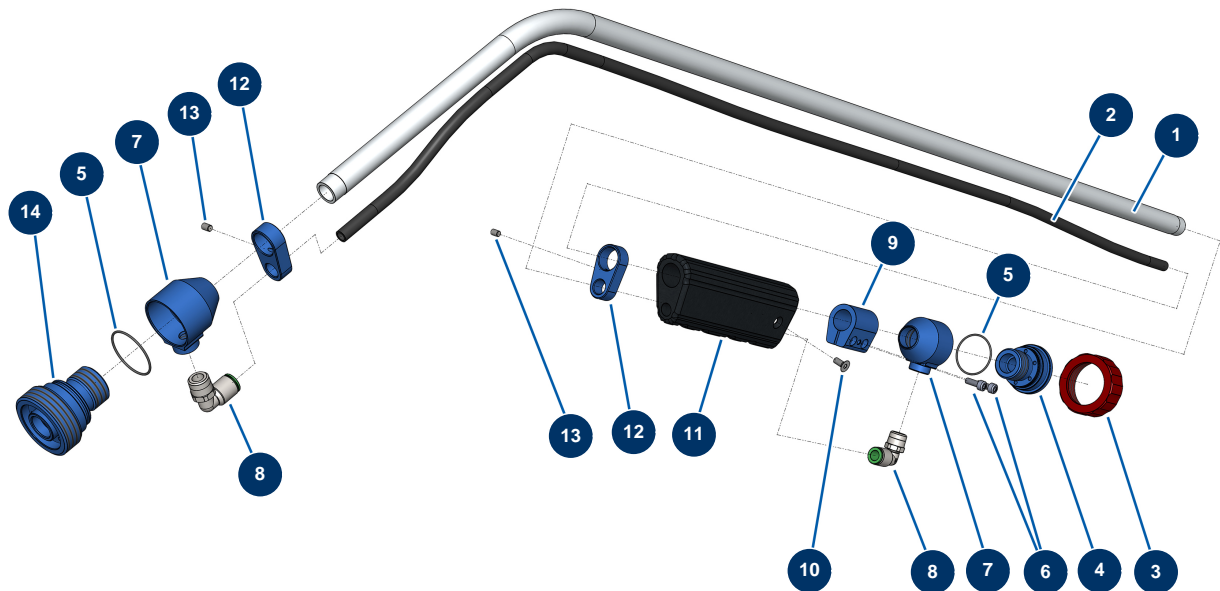

Abgewinkelte Projektionsverlängerung für Pastenlanze - Gesamtansicht

Détails des pièces

Pos.	Référence	Désignation
1	M10327	1
2	30404	Kalibrierter Polyurethanschlauch ø 6 x 8 schwarz pro Meter
3	10031	Lanzenring Alu, rot
4	M10317	4
5	14610	O-Ring 30 x 1
6	12444	Zylinderkopfschraube 4 x 12
7	M10318	7
8	11152	Schnellkupplung abgewinkelt M1/4 ø 8
9	M10320	9
10	310001	Senkkopfschraube 4 x 10
11	M10321	11
12	M10319	12
13	310020	Inbusschraube mit flachem Ende M 4 x 6 Edelstahl

Pos.	Référence	Désignation
14	M10316	14