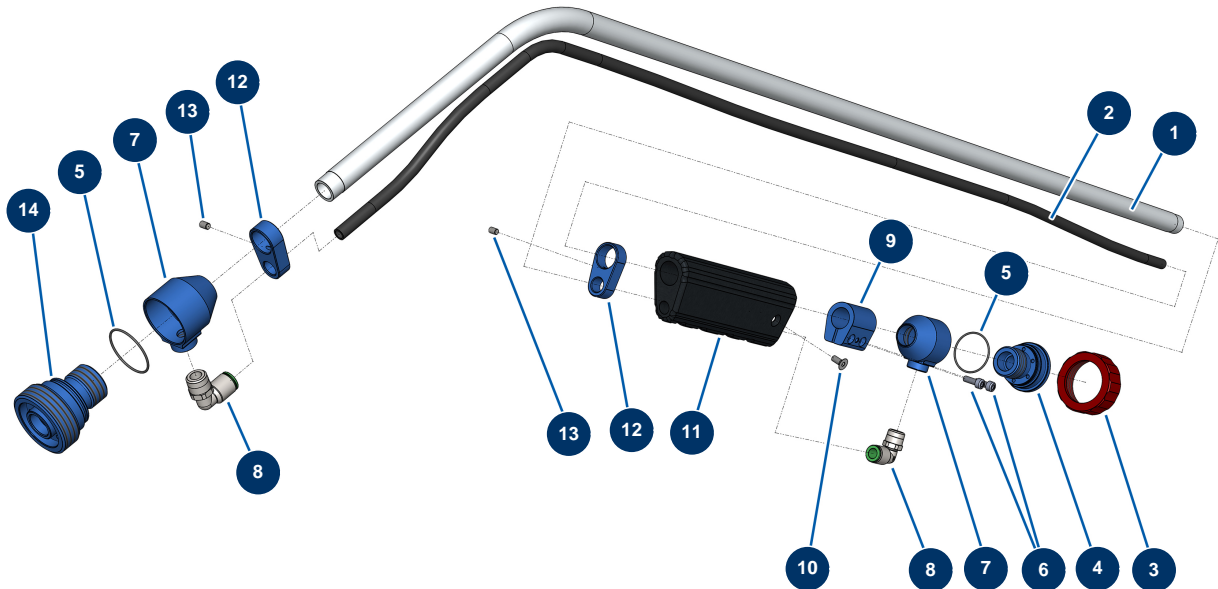

## Prolunga di spruzzatura a gomito per lancia prodotti in pasta - Vista generale

### Détails des pièces

Pos.	Référence	Désignation
1	M10327	1
2	30404	Tubo in poliuretano calibrato $\varnothing$ 6 x 8 nero al metro
3	10031	Ghiera lancia alluminio rossa
4	M10317	4
5	14610	Guarnizione O-Ring 30 x 1
6	12444	Vite testa cilindrica 4 x 12
7	M10318	7
8	11152	Raccordo ad innesto rapido a gomito M1/4 $\varnothing$ 8
9	M10320	9
10	310001	Vite a testa svasata 4 x 10
11	M10321	11
12	M10319	12
13	310020	Vite a testa cava con punta piatta 4 x 6 acciaio inox