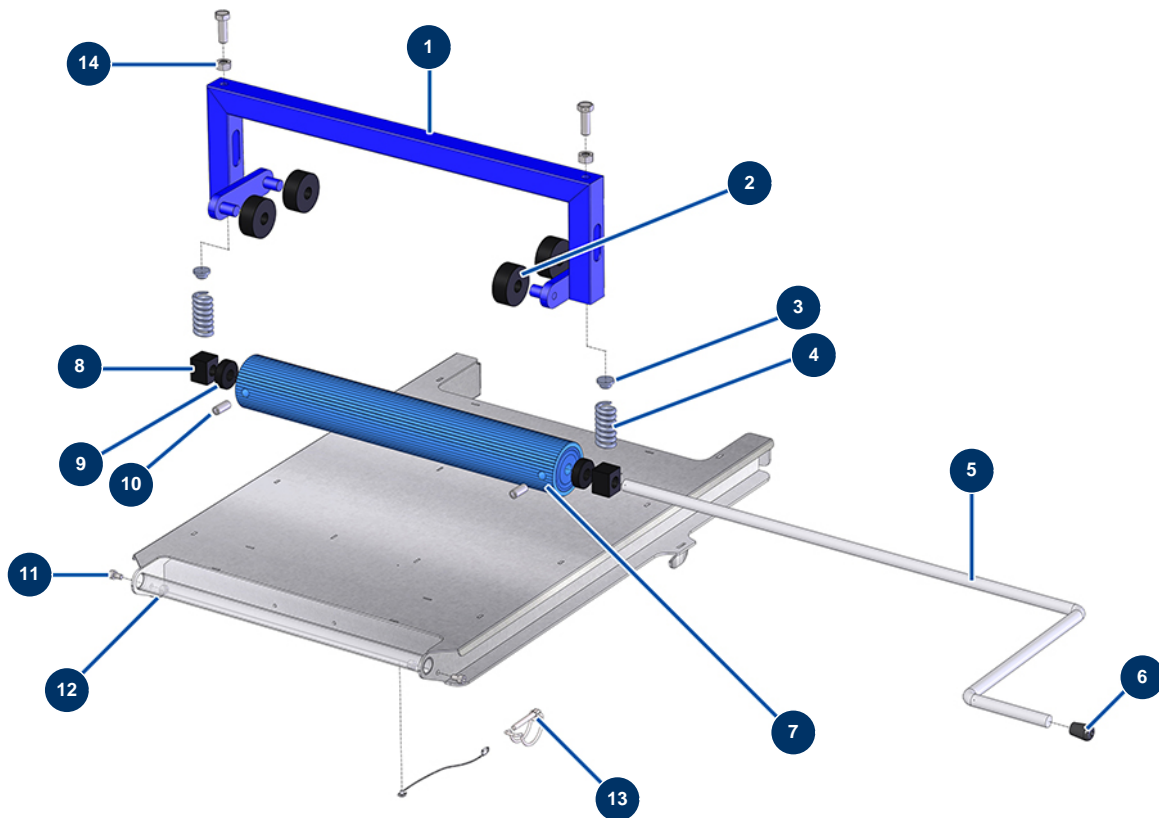

## Sackentleerer JETPRO 80 -

### Détails des pièces

Pos.	Référence	Désignation
1	90580	Sackentleererbügel 14 P
2	10056	Sackentleerer-Rolle
3	10059	Finger Sankentleerungsfeder
4	10069	Sackentleerer-Edelstahlfeder
5	M10294	Sackentleererkurbel JETPRO 80
6	30327	Kunststoffendkappe für Rundrohr ø 14 schwarz
7	90462	Sackentleerertrommel 14 P, JETPRO 80 & MPE 300
8	10058	Trommellager-Sackenteerer
9	10053	Sackentleerer-Abstandsscheibe
10	80689	Hohlkopfschraube Trommel Sackentleerer
11	90798	Zylinderkopfschraube 6 x 10 - CP 60
12	20004	Mutter M 6 Nylstop
13	90571	24P MASCHINENARMSTIFT

Pos.	Référence	Désignation
14	90453	Mutter M 10