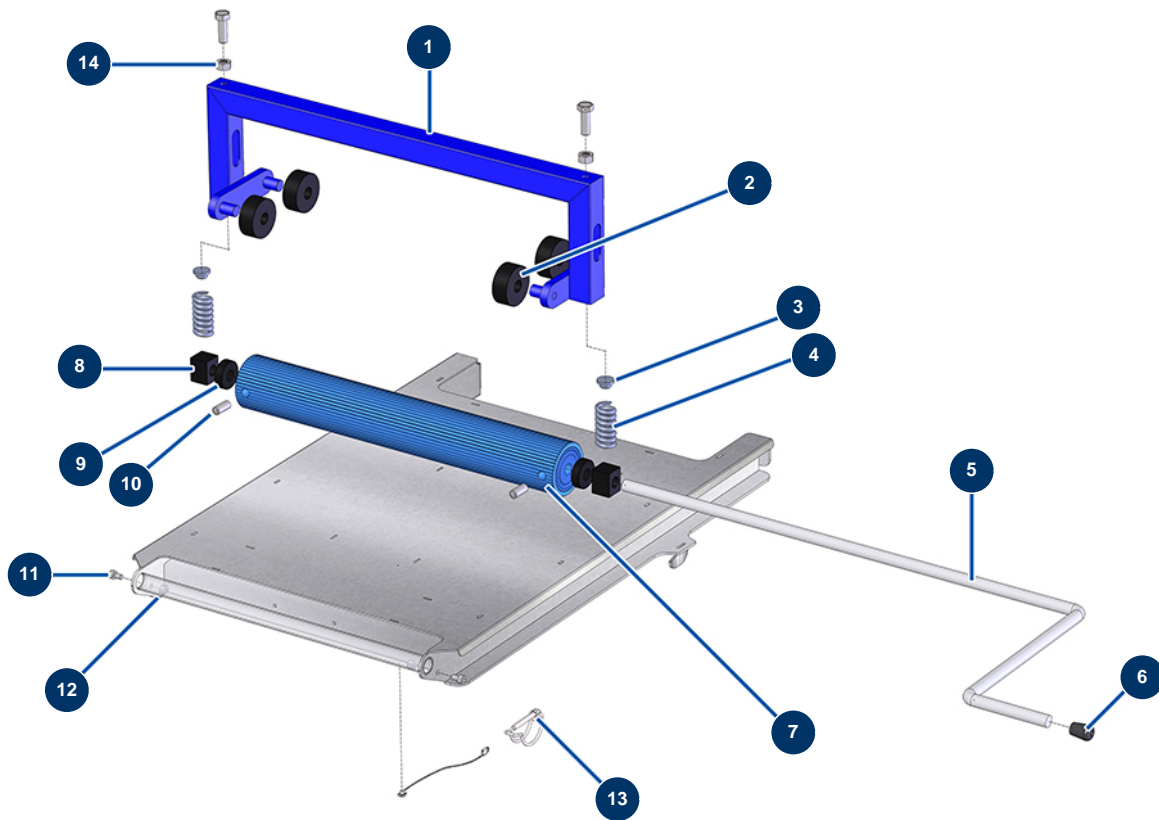

Sackentleerer JETPRO 80 -

Détails des pièces

Pos.	Référence	Désignation
1	90580	Sackentleererbügel 14 P
2	10056	Sackentleerer-Rolle
3	10059	Finger Sankentleerungsfeder
4	10069	Sackentleerer-Edelstahlfeder
5	M10294	Sackentleererkurbel JETPRO 80
6	30327	Kunststoffendkappe für Rundrohr ø 14 schwarz
7	90462	Sackentleerertrommel 14 P, JETPRO 80 & MPE 300
8	10058	Trommellager-Sackenteerer
9	10053	Sackentleerer-Abstandsscheibe
10	80689	Hohlkopfschraube Trommel Sackentleerer
11	90798	Zylinderkopfschraube 6 x 10 - CP 60
12	20004	Mutter M 6 Nylstop
13	90571	24P MASCHINENARMSTIFT

Pos.	Référence	Désignation
14	90453	Mutter M 10