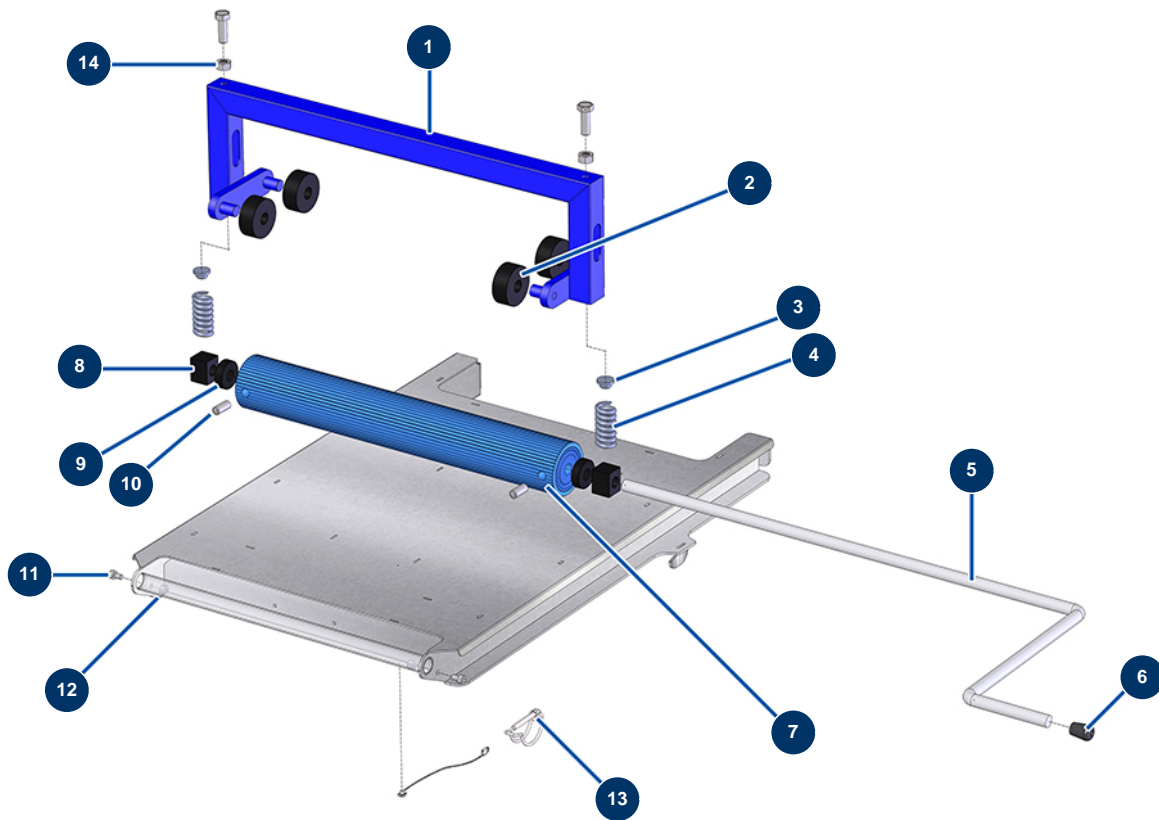

Vuotasacchi JETPRO 80 -

Détails des pièces

Pos.	Référence	Désignation
1	90580	Staffa vuotasacchi 14 P
2	10056	Rotella vuotasacchi
3	10059	Perno molla vuotasacchi
4	10069	Molla inox vuotasacchi
5	M10294	Manovella vuotasacchi JETPRO 80
6	30327	Estremità in plastica per tubo tondo ø 14 nero
7	90462	Tamburo vuotasacchi 14 P, JETPRO 80
8	10058	Cuscinetto tamburo vuotasacchi
9	10053	Rondella distanziale vuotasacchi
10	80689	Vite testa cava tamburo vuotasacchi
11	90798	Vite testa cilindrica M6 x 10 - CP 60
12	20004	Dado M 6 nylstop
13	90571	Spina braccio macchina 24P

Pos.	Référence	Désignation
14	90453	Dado M 10