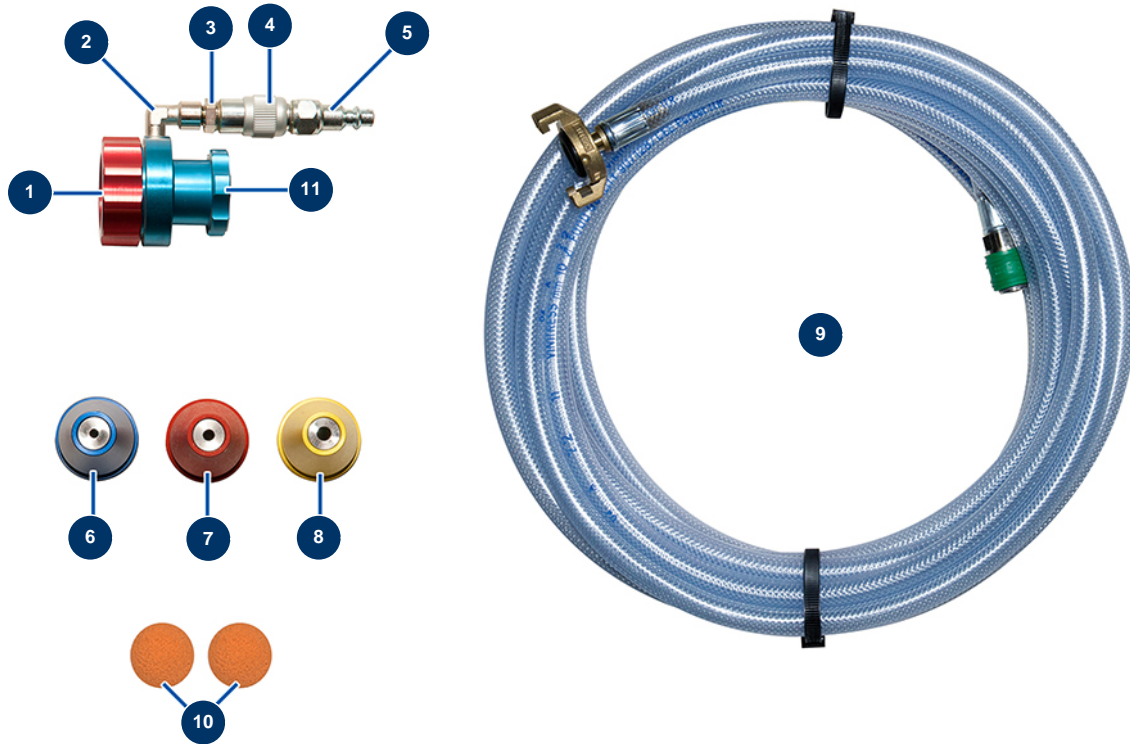

## Droplet kit for JETPRO - Kit components

### Détails des pièces

Pos.	Référence	Désignation
1	10031	Aluminium lance ring red
2	91169	Elbow BP 90° 1/8 MaleC x 1/8 FemaleD
3	11110	1/8" MaleC x 1/4" MaleC low-pressure nipple
4	20008	Air adjustment tap 1/4" M x 1/4" F
5	80091	Male quick fit coupling inner threaded 1/4" Ø 6
6	10044	Blue nozzle Ø 4mm
7	10045	Red nozzle Ø 5mm
8	10046	Yellow nozzle Ø 6mm
9	91357	Air extension Ø10 x 10 m 1/2 express x quick female 6
10	20010	Cleaning ball ø 20
11	M07023	JETPRO droplet kit adaptor