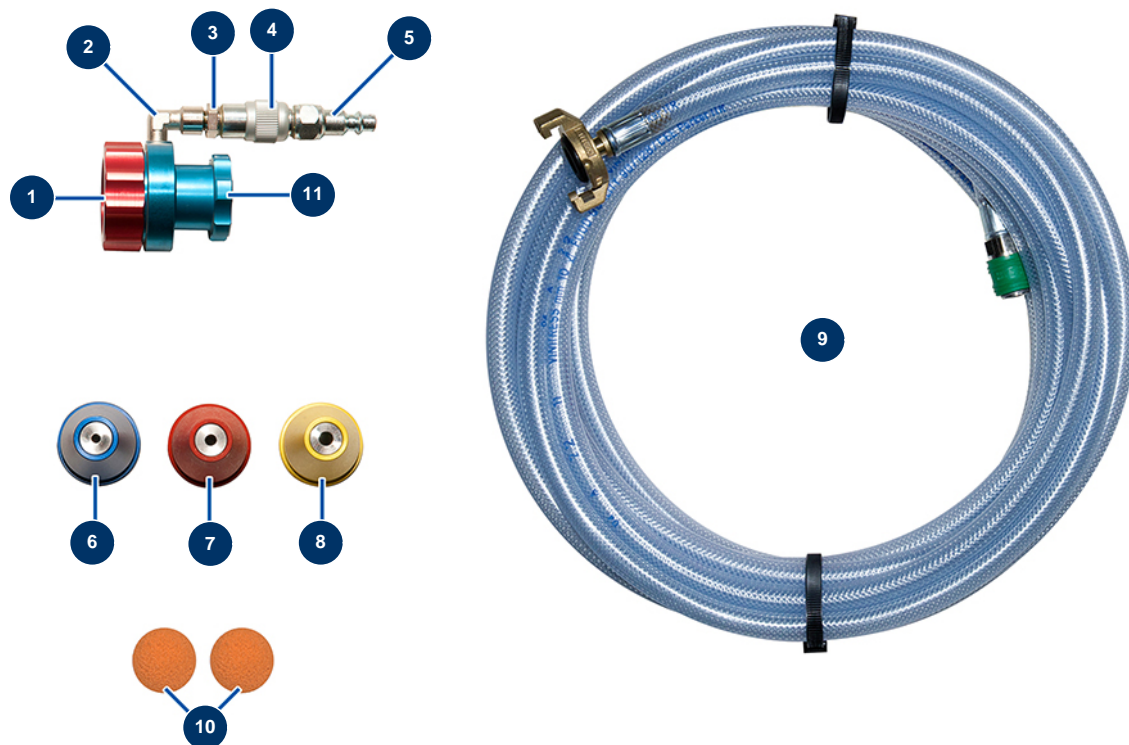

## Droplet kit for JETPRO - Kit components

### Détails des pièces

Pos.	Référence	Désignation
1	10031	Aluminium lance ring red
2	91169	Elbow BP 90° 1/8 MaleC x 1/8 FemaleD
3	11110	1/8" MaleC x 1/4" MaleC low-pressure nipple
4	20008	Air adjustment tap 1/4" M x 1/4" F
5	80091	Male quick fit coupling inner threaded 1/4" Ø 6
6	10044	Blue nozzle Ø 4mm
7	10045	Red nozzle Ø 5mm
8	10046	Yellow nozzle Ø 6mm
9	91357	Air extension Ø10 x 10 m 1/2 express x quick female 6
10	20010	Cleaning ball ø 20
11	M07023	JETPRO droplet kit adaptor