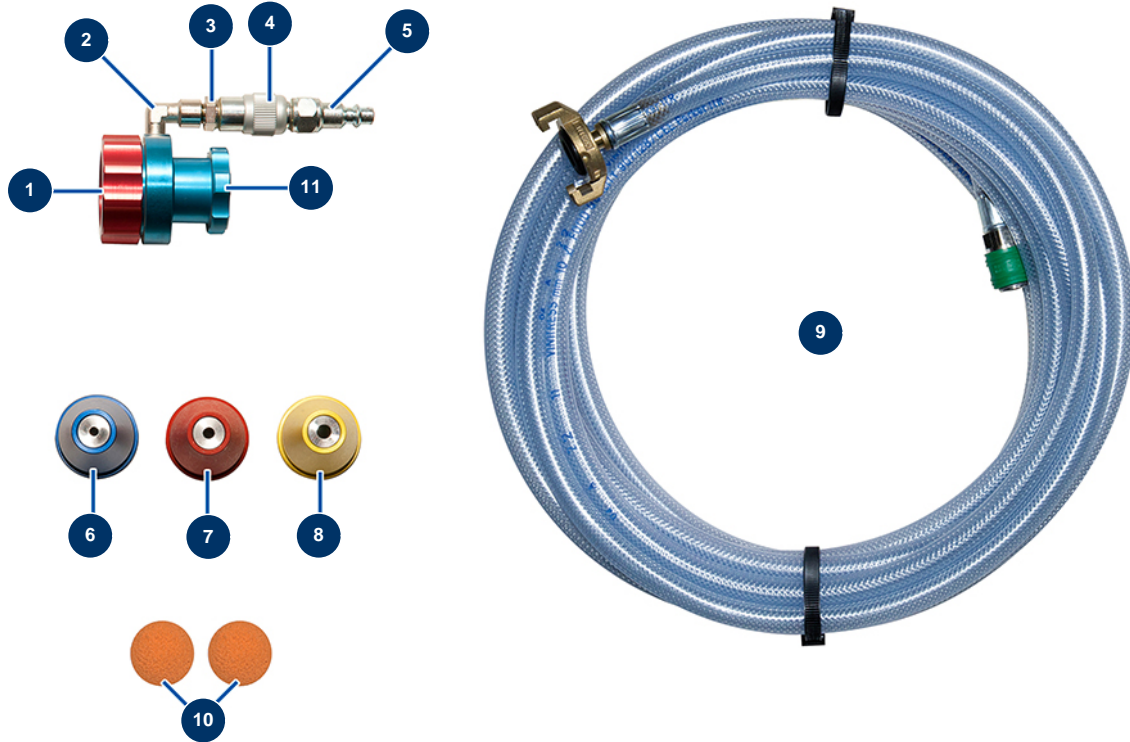

Kit efecto goteo JETPRO - Componentes del kit

Détails des pièces

Pos.	Référence	Désignation
1	10031	Aro lanza aluminio, rojo
2	91169	Codo baja presión 90° 1/8" MachoC x 1/8" HembraD
3	11110	Niple baja presión 1/8" MachoC x 1/4" MachoC
4	20008	Grifo regulación de aire 1/4" M x 1/4" F
5	80091	Conexión rápida macho rosca interior 1/4" ø 6
6	10044	Boquilla n° 4 azul
7	10045	Boquilla n° 5 roja
8	10046	Boquilla n° 6 amarilla
9	91357	Extensión aire ø10 x 10 m 1/2 conexión Ludecke x rápida hembra de 6
10	20010	Bola limpieza ø 20
11	M07023	Adaptador kit efecto de gota JETPRO