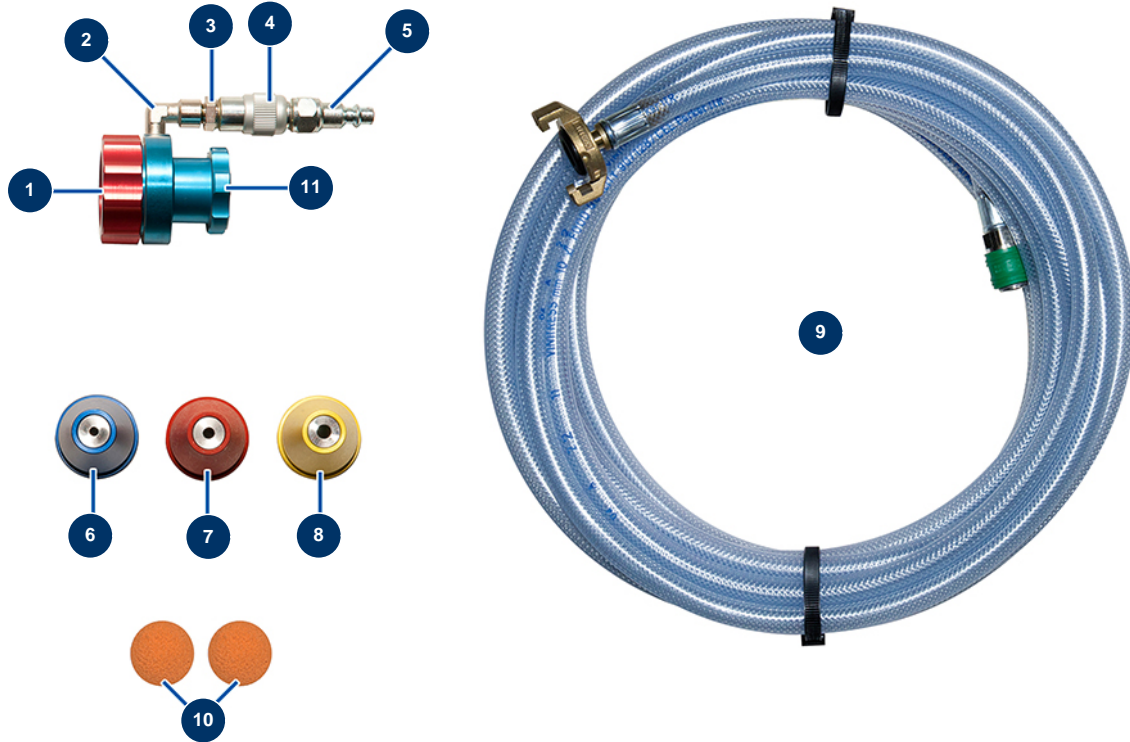

Kit efecto gotelé JETPRO - Componentes del kit

Détails des pièces

| Pos. | Référence | Désignation |
|------|-----------|---|
| 1 | 10031 | Tuerca roscada roja sujecion boquillas en cabeza lanza |
| 2 | 91169 | Codo baja presión 90° 1/8" MachoC x 1/8" HembraD |
| 3 | 11110 | Niple baja presión 1/8" MachoC x 1/4" MachoC |
| 4 | 20008 | Grifo regulación de aire 1/4" M x 1/4" F |
| 5 | 80091 | Conexión rápida macho rosca interior 1/4" ø 6 |
| 6 | 10044 | Boquilla n° 4 azul |
| 7 | 10045 | Boquilla n° 5 roja |
| 8 | 10046 | Boquilla n° 6 amarilla |
| 9 | 91357 | Extensión aire ø10 x 10 m 1/2 conexión Ludecke x rápida hembra de 6 |
| 10 | 20010 | Bola limpieza ø 20 |
| 11 | M07023 | Adaptador kit efecto de gota JETPRO |