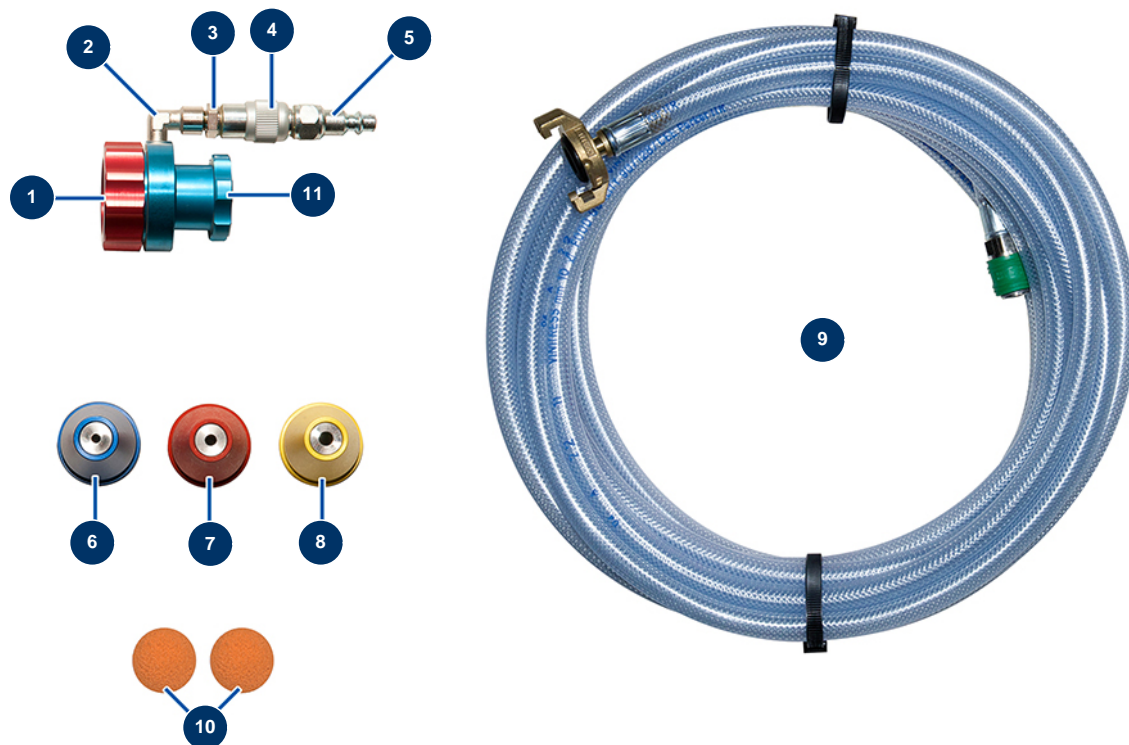

Kit effetto a goccia JETPRO - Componenti del kit

Détails des pièces

Pos.	Référence	Désignation
1	10031	Ghiera lancia alluminio rossa
2	91169	Gomito BP 90° 1/8 MaschioC x 1/8 FemminaD
3	11110	Nipplo bassa pressione 1/8" MaschioC x 1/4" MaschioC
4	20008	Rubinetto regolazione aria 1/4" M x 1/4" F
5	80091	Attacco rapido maschio filetto interno 1/4" ø 6
6	10044	Dusa n. 4 blu
7	10045	Dusa n. 5 rossa
8	10046	Dusa n. 6 gialla
9	91357	Prolunga aria ø10 x 10 m 1/2 attacco Ludec x rapido femmina da 6
10	20010	Pallina di pulizia ø 20
11	M07023	Adattatore kit effetto a goccia JETPRO