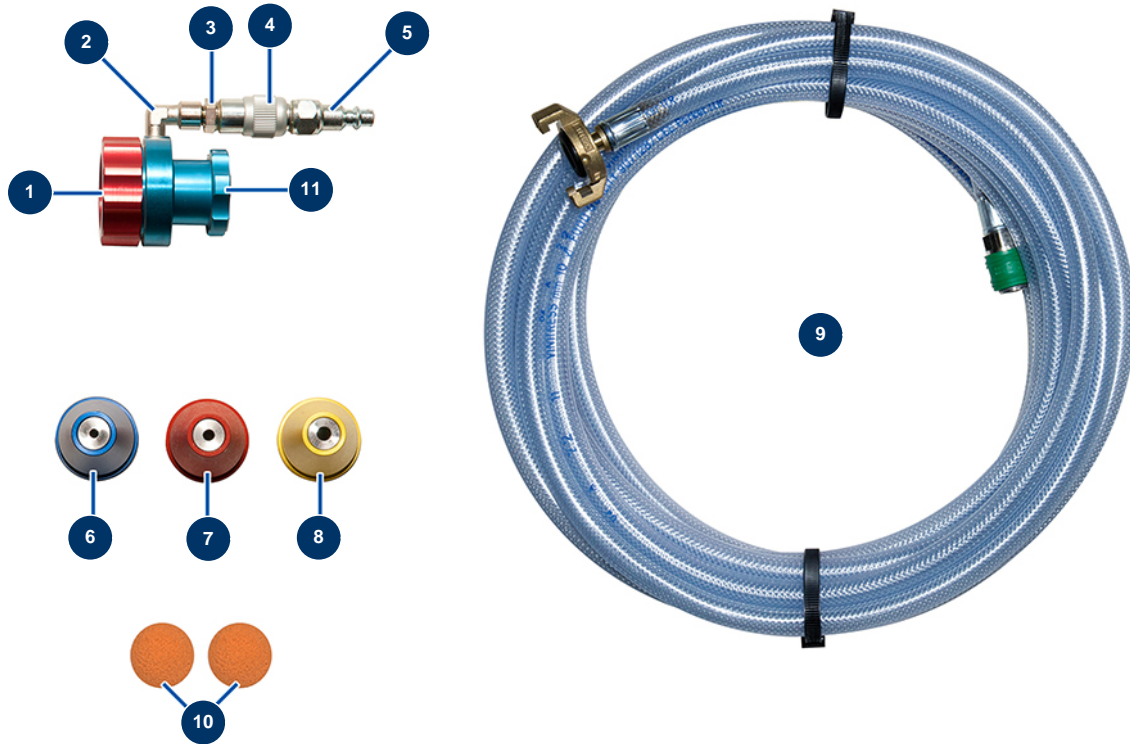

Kit effetto a goccia JETPRO - Componenti del kit

Détails des pièces

Pos.	Référence	Désignation
1	10031	Ghiera lancia alluminio rossa
2	91169	Gomito BP 90° 1/8 MaschioC x 1/8 FemminaD
3	11110	Niplo bassa pressione 1/8" MaschioC x 1/4" MaschioC
4	20008	Rubinetto regolazione aria 1/4" M x 1/4" F
5	80091	Attacco rapido maschio filetto interno 1/4" ø 6
6	10044	Dusa n. 4 blu
7	10045	Dusa n. 5 rossa
8	10046	Dusa n. 6 gialla
9	91357	Prolunga aria ø10 x 10 m 1/2 attacco Ludec x rapido femmina da 6
10	20010	Pallina di pulizia ø 20
11	M07023	Adattatore kit effetto a goccia JETPRO