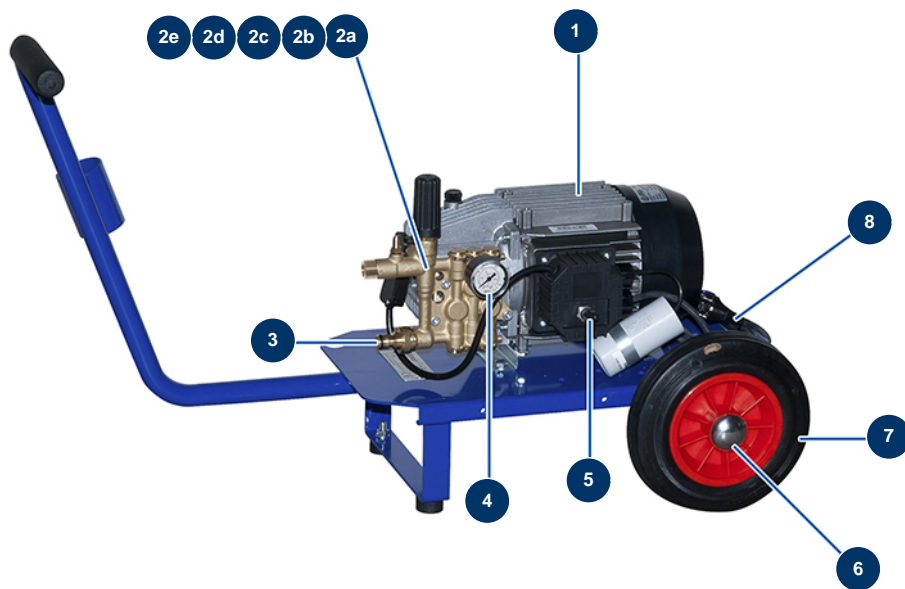

## Bomba de alta presión TURBIPOMPE 100 - Vista general

### Détails des pièces

Pos.	Référence	Désignation
1	12298	Motobomba completa 8 litros - 130 bar - Turbipompe
2a	AN1340050	Manómetro aceite bomba hidrolimpiadora Turbipompe 100
2b	AN42566	Kit obturadores bomba HPV-O Turbipompe 100
2c	AN42567	Kit juntas estancas al agua bomba HPV-O Turbipompe 100
2d	AN42568	Kit juntas bomba HPV-O Turbipompe 100
2e	AN2623	Kit pistones bomba hidrolimpiadora HPV-O Turbipompe 100
3	80124	Conexión rápida rosca interior 3/4"
4	AN3233	Manómetro hidrolimpiadora Z8-150+
5	80058	Interruptor bipolar compresor
6	90281	Clip cromado ø 20
7	90720	Rueda completa 200 eje de 20 para 4P y MPE 50
8	90180	Cable de alimentación con clavija moldeada 3G 1,5 mm <sup>2</sup>