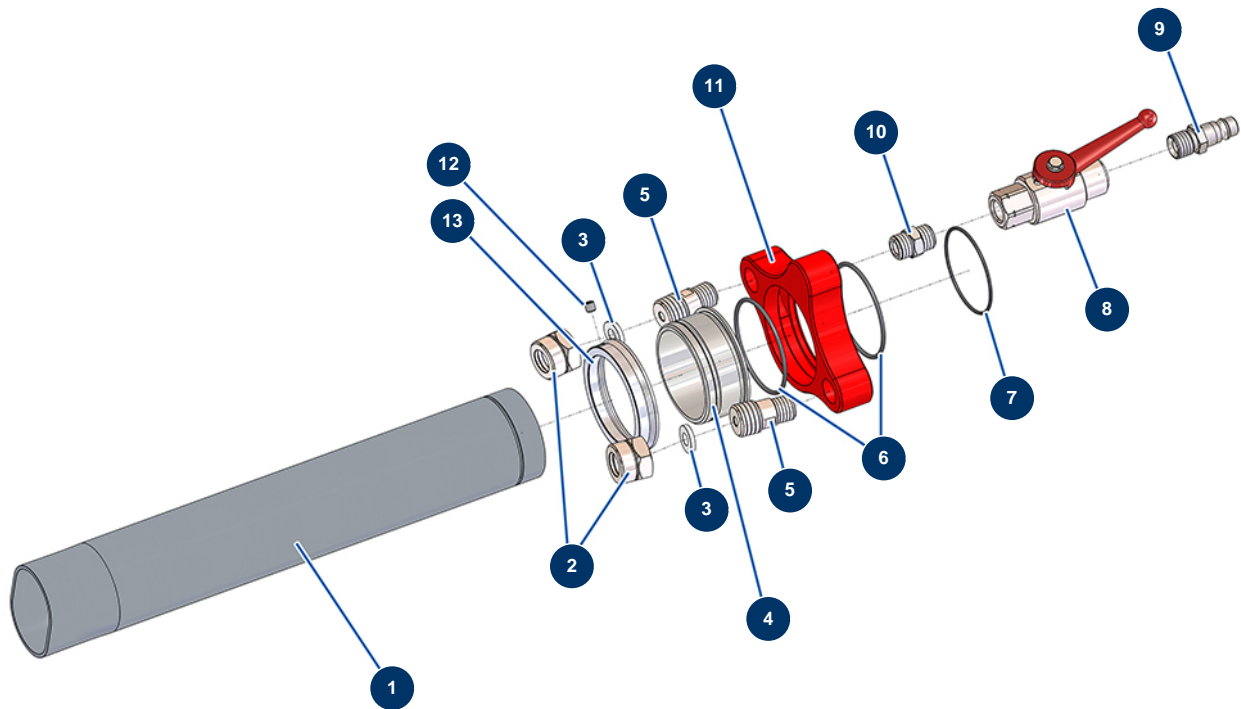

## Lance flocage 2 têtes cardeuse sans buse - Vue générale

### Détails des pièces

Pos.	Référence	Désignation
1	M10059	Tube seul lance flocage
2	12047	Bague serrage buse de lance flocage
3	12048	Joint buse de lance flocage
4	M10057	4
5	M10058	Mamelon HP 1/4" MâleC x 11/16 MâleD
6	12005	Joint torique 50 X 2 VMQ60
7	14652	Joint torique 46 x 1,5
8	11933	Vanne Haute pression 500 bars - F1/4 x F1/4
9	12006	Attache rapide M à billes 200 bars 1/4 M
10	90844	Mamelon BP 1/4" MâleD x 1/4" MâleD
11	M10055	11
12	11402	Vis tête creuse bout plat 5 x 5 inox
13	M10056	13