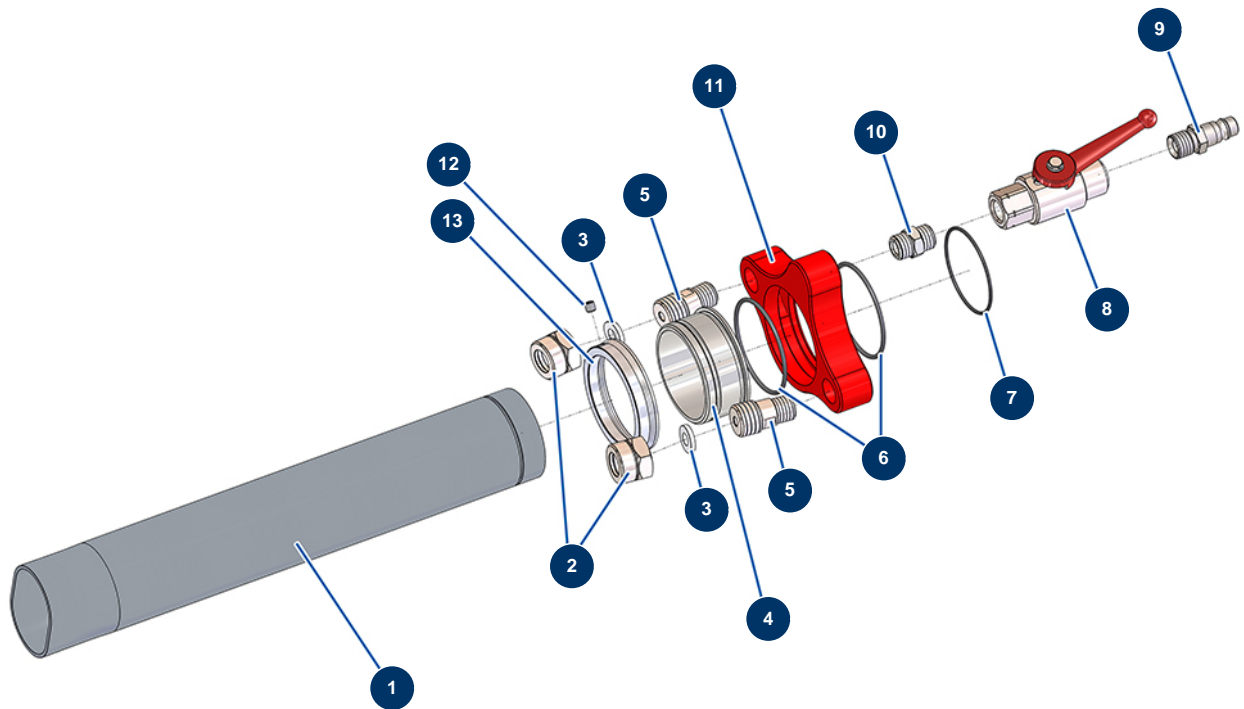

Lancia di insufflaggio 2 teste cardatrice senza ugelli - Vista generale

Détails des pièces

Pos.	Référence	Désignation
1	M10059	
2	12047	Anello serraggio ugello lancia di insufflaggio
3	12048	Guarnizione ugello lancia di insufflaggio
4	M10057	4
5	M10058	Nipplo alta pressione 1/4" MaschioC x 11/16 MaschioD
6	12005	Guarnizione O-Ring 50 X 2 VMQ60
7	14652	Guarnizione O-Ring 46 x 1,5
8	11933	
9	12006	
10	90844	Nipplo bassa pressione 1/4" MaschioD x 1/4" MaschioD
11	M10055	11
12	11402	Vite a testa cava con punta piatta 5 x 5 acciaio inox
13	M10056	13