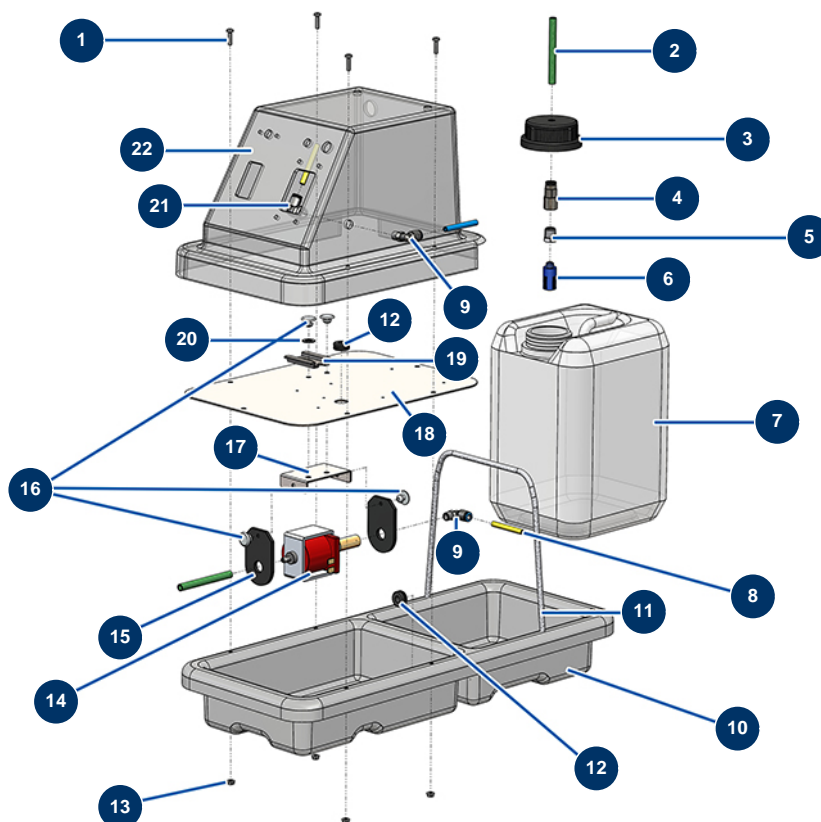

TALOCH'PRO 400 electric trowel 230 V - Motor group

Détails des pièces

Pos.	Référence	Désignation
1	MI3M00300201	Special MORTAR brown sponge
2	MI3M00302701	Trowelling plate ABS - without velcro
3	MI3M00300160	TALOCH' PRO sponge female Velcro
4	MI3T02601601	4
5	MI3M00500407	Trowel disk VERTIGO
6	MI3M00300150	TALOCH' PRO revolving plate male velcro
7	MI3T02601403	7
8	MI3M00500102	
9	MI3G50500203	Calibrated polyurethane tube \varnothing 2 x 4 per metre
10	MI3G50200110	F coupling 4X1/8 for VERTIGO trowel
11	MI3G50200501	Legris T- joint reduced
12	MI3M00500402	Handle LH -RH VERTIGO trowel
13	MI3M00500110	TALOCH'PRO 400 geared motor

Pos.	Référence	Désignation
14	MI3M00500104	TALOCH'PRO 400 switch
15	MI3M00500122	Button cover VERTIGO
16	MI3M00500121	
17	MI3M00500400	Grip for VERTIGO
18	MI3T01401104	18
19	MI3M00302101	
20	MI8007015000	TALOCHPRO 400 and VERTIGO hose 15 ml
21	MI3C03100500	Taloch'pro 400 male insert
22	MI3C04200203	Anti-tear cable gland M25X1.5E51201100
23	MI3C02800601	Cover TMAO 06 L25
24	MI3G50200502	ø 06/06 straight push-in connector
25	MI3M00500411	Rotating plate with velcro

TALOH'PRO 400 electric trowel 230 V - Water group

Détails des pièces

Pos.	Référence	Désignation
1	MI3T02601109	1
2	MI3G50500103	ELASTOLLAN hose 10 x 8
3	MI3M00500125	Jerry can top for VERTIGO
4	MI3G50200108	Legris coupling in-line 8 X 1/4 fem.
5	MI3G50300101	1/4" MaleC x 1/8" FemaleC galvanised reduction
6	MI3M00500115	Water filter VERTIGO
7	MI3M00500124	5 LT tank GR.250 neutral VERTIGO
8	MI3G50500100	Calibrated polyurethane tube ø 4 x 6 black by the metre
9	MI3G50400201	9
10	MI3M00500404	Half-shell VERTIGO
11	MI3M00500201	11
12	MI3M00321201	12
13	MI3T01401104	13