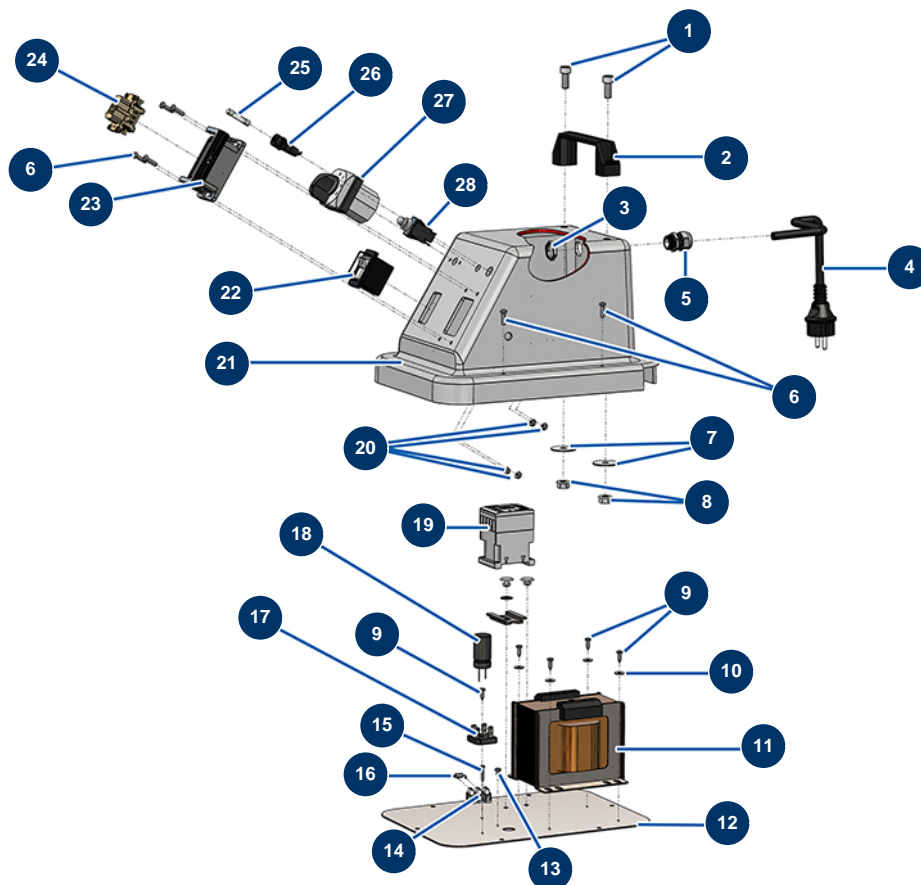

TALOCH'PRO 400 electric trowel 230 V - Electrical group

Détails des pièces

Pos.	Référence	Désignation
1	MI3T02601010	1
2	MI3M00500114	Lifting handle
3	MI3C04205103	3
4	MI3M00501200	SCHUKO plug with trowel power cable VERTIGO
5	MI3C04200211	PG11 cable gland
6	MI3T02601109	6
7	MI3T02200201	7
8	MI3T01401103	8
9	MI3T2601403	9
10	MI3T02200205	10
11	MI3C00502025	Trowel transformer VERTIGO 3 speeds
12	MI4902020000	Galvanized bottom plate
13	MI3T02601402	13