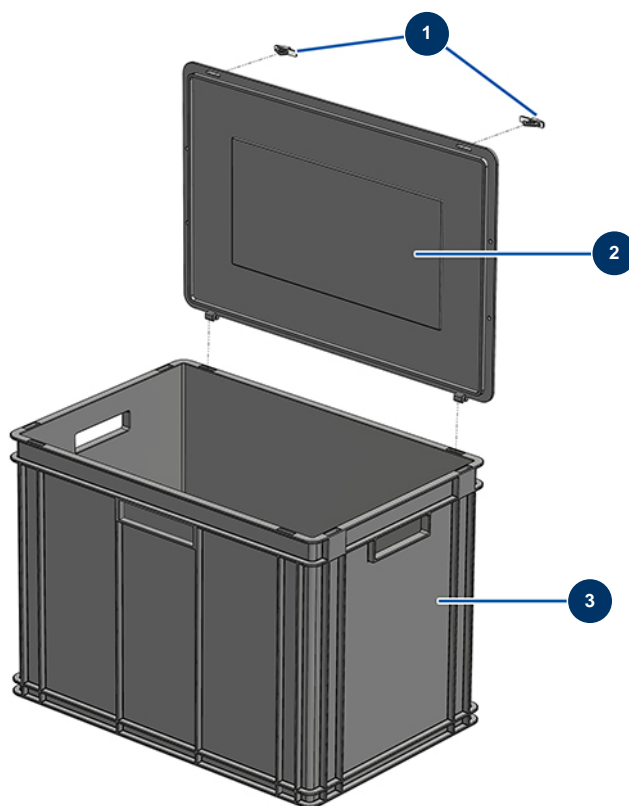

TALoch'PRO 400 electric trowel 230 V - Storage box

Détails des pièces

Pos.	Référence	Désignation
1	MI3U00500704	
2	MI3U00500703	
3	MI3U00500700	TALoch'PRO 400 box without lid