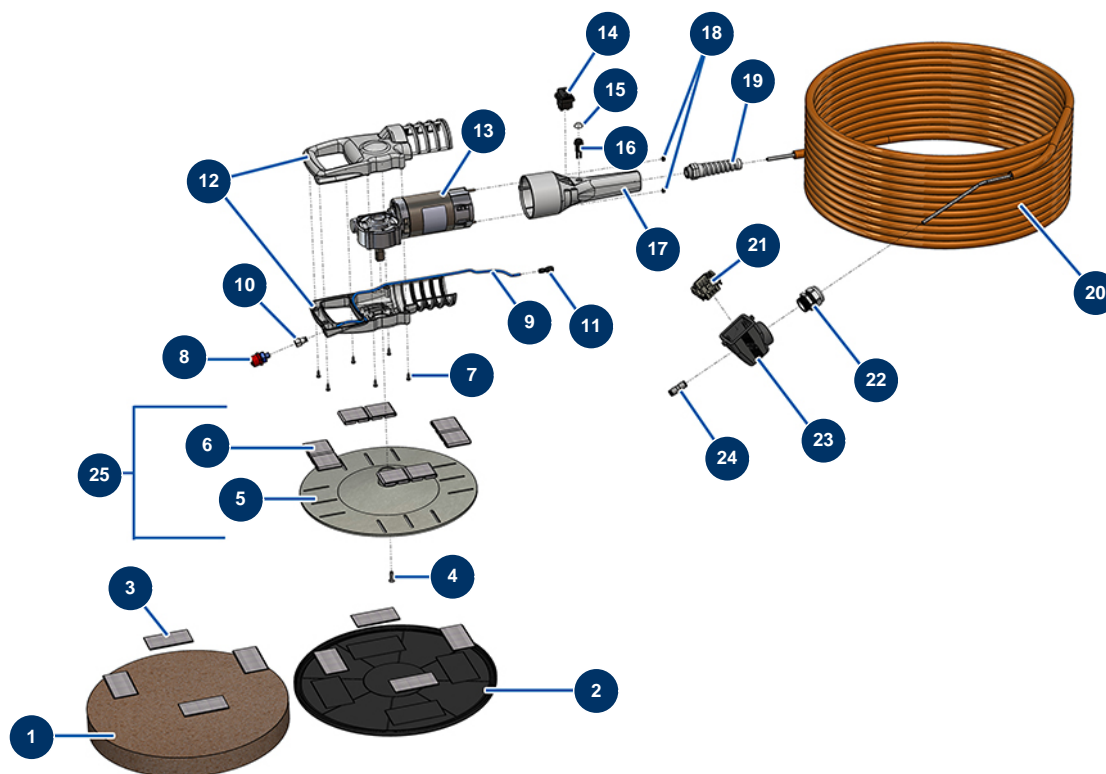

TALOCH'PRO 400 electric trowel 230 V - Motor group

Détails des pièces

Pos.	Référence	Désignation
1	MI3M00300201	Special MORTAR brown sponge
2	MI3M00302701	Trowelling plate ABS - without velcro
3	MI3M00300160	TALOCH' PRO sponge female Velcro
4	MI3T02601601	4
5	MI3M00500407	Trowel disk VERTIGO
6	MI3M00300150	TALOCH' PRO revolving plate male velcro
7	MI3T02601403	7
8	MI3M00500102	
9	MI3G50500203	Calibrated polyurethane tube \varnothing 2 x 4 per metre
10	MI3G50200110	F coupling 4X1/8 for VERTIGO trowel
11	MI3G50200501	Legris T- joint reduced
12	MI3M00500402	Handle LH -RH VERTIGO trowel
13	MI3M00500110	TALOCH'PRO 400 geared motor

Pos.	Référence	Désignation
14	MI3M00500104	TALOCH'PRO 400 switch
15	MI3M00500122	Button cover VERTIGO
16	MI3M00500121	
17	MI3M00500400	Grip for VERTIGO
18	MI3T01401104	18
19	MI3M00302101	
20	MI8007015000	TALOCHPRO 400 and VERTIGO hose 15 ml
21	MI3C03100500	Taloch'pro 400 male insert
22	MI3C04200203	Anti-tear cable gland M25X1.5E51201100
23	MI3C02800601	Cover TMAO 06 L25
24	MI3G50200502	ø 06/06 straight push-in connector
25	MI3M00500411	Rotating plate with velcro

TALOH'PRO 400 electric trowel 230 V - Water group

Détails des pièces

Pos.	Référence	Désignation
1	MI3T02601109	1
2	MI3G50500103	ELASTOLLAN hose 10 x 8
3	MI3M00500125	Jerry can top for VERTIGO
4	MI3G50200108	Legris coupling in-line 8 X 1/4 fem.
5	MI3G50300101	1/4" MaleC x 1/8" FemaleC galvanised reduction
6	MI3M00500115	Water filter VERTIGO
7	MI3M00500124	5 LT tank GR.250 neutral VERTIGO
8	MI3G50500100	Calibrated polyurethane tube ø 4 x 6 black by the metre
9	MI3G50400201	9
10	MI3M00500404	Half-shell VERTIGO
11	MI3M00500201	11
12	MI3M00321201	12
13	MI3T01401104	13

Pos.	Référence	Désignation
14	MI3M00301501	
15	MI3M00301502	15
16	MI3T02100107	16
17	MI5902020200	17
18	MI4902020000	Galvanized bottom plate
19	MI3C00130110	19
20	MI3T02200306	20
21	MI3G50200202	21
22	MI3M00500405	Half-shell cover trowel VERTIGO