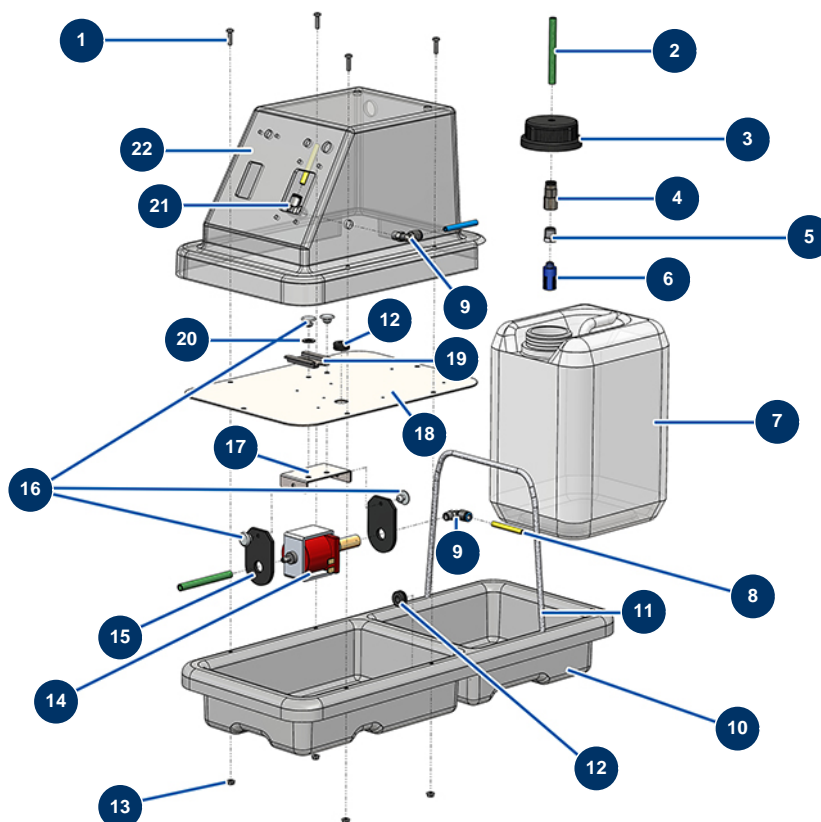

Frattazzatrice elettrica TALOCH'PRO 400 230 V - Gruppo motore

Détails des pièces

Pos.	Référence	Désignation
1	MI3M00300201	Spugna marrone speciale MALTA
2	MI3M00302701	Disco frattazzatrice ABS - senza velcro
3	MI3M00300160	Velcro femmina spugna TALOCH' PRO
4	MI3T02601601	4
5	MI3M00500407	Disco frattazzatrice VERTIGO
6	MI3M00300150	Velcro maschio per piatto girevole TALOCH' PRO
7	MI3T02601403	7
8	MI3M00500102	
9	MI3G50500203	Tubo in poliuretano calibrato \varnothing 2 x 4 al metro
10	MI3G50200110	Attacco 4X1/8 F per manico frattazzatrice VERTIGO
11	MI3G50200501	Attacco legris ridotto
12	MI3M00500402	Maniglia SX-DX frattazzatrice VERTIGO
13	MI3M00500110	Motoriduttore TALOCH PRO 400

Pos.	Référence	Désignation
14	MI3M00500104	Interruttore TALOCH'PRO 400
15	MI3M00500122	Protezione pulsante frattazzatrice VERTIGO
16	MI3M00500121	
17	MI3M00500400	Impugnatura frattazzatrice VERTIGO
18	MI3T01401104	18
19	MI3M00302101	
20	MI8007015000	Flessibile TALOCHPRO 400 e VERTIGO 15 ml
21	MI3C03100500	
22	MI3C04200203	Pressacavo antistrappo M25X1.5E51201100
23	MI3C02800601	Custodia mobile TMAO 06 L25
24	MI3G50200502	Raccordo ad innesto rapido dritto ø 06/06
25	MI3M00500411	Piastra girevole con velcro

Frattazzatrice elettrica TALOCH'PRO 400 230 V - Gruppo acqua

Détails des pièces

Pos.	Référence	Désignation
1	MI3T02601109	1
2	MI3G50500103	Tubo ELASTOLLAN 10x8
3	MI3M00500125	Tappo per tanica frattazzatrice VERTIGO
4	MI3G50200108	Attacco Legris diritto 8 X 1/4 fem.
5	MI3G50300101	Riduzione galvanizzata 1/4" MaschioC x 1/8" FemminaC
6	MI3M00500115	Filtro acqua frattazzatrice VERTIGO
7	MI3M00500124	Tanica 5 LT GR.250 neutro frattazzatrice VERTIGO
8	MI3G50500100	Tubo in poliuretano calibrato ø 4 x 6 nero al metro
9	MI3G50400201	9
10	MI3M00500404	Semiguscio frattazzatrice VERTIGO
11	MI3M00500201	11
12	MI3M00321201	12
13	MI3T01401104	13