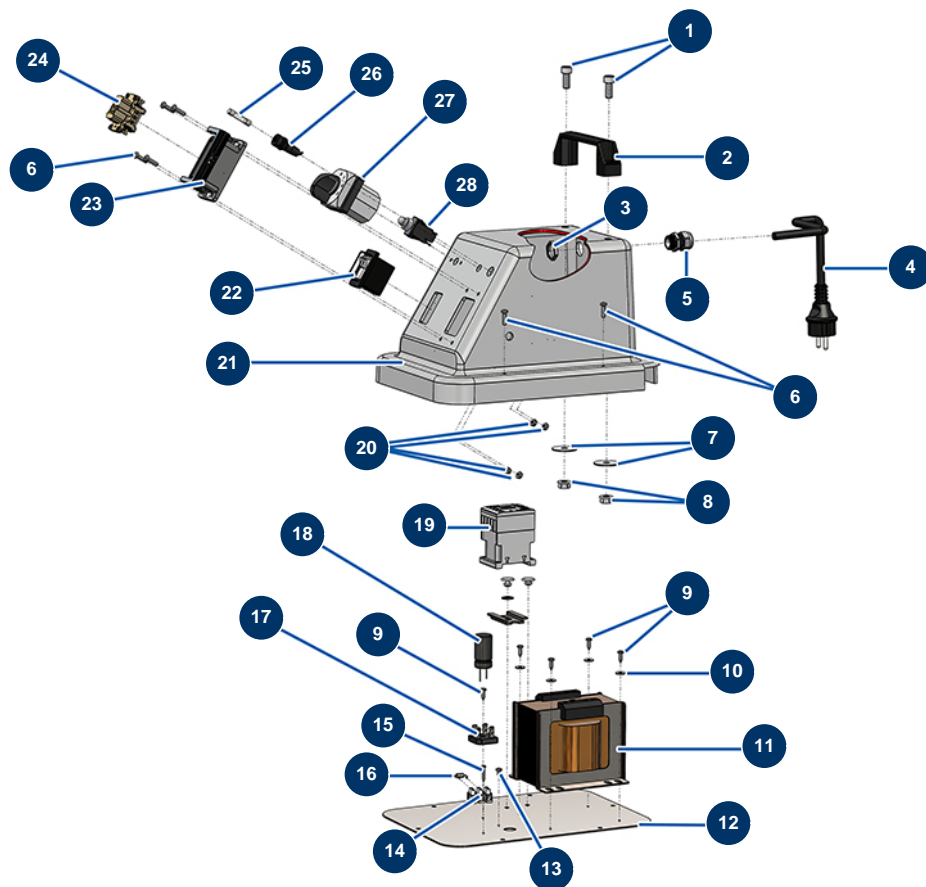

Frattazzatrice elettrica TALOCH'PRO 400 230 V - Gruppo elettrico

Détails des pièces

Pos.	Référence	Désignation
1	MI3T02601010	1
2	MI3M00500114	Manico sollevamento
3	MI3C04205103	3
4	MI3M00501200	Spina SCHUKO + cavo alimentazione frattazzatrice VERTIGO
5	MI3C04200211	Premistoppa PG11
6	MI3T02601109	6
7	MI3T02200201	7
8	MI3T01401103	8
9	MI3T2601403	9
10	MI3T02200205	10
11	MI3C00502025	Trasformatore frattazzatrice VERTIGO 3 velocità
12	MI4902020000	Piastra fondo zincata
13	MI3T02601402	13