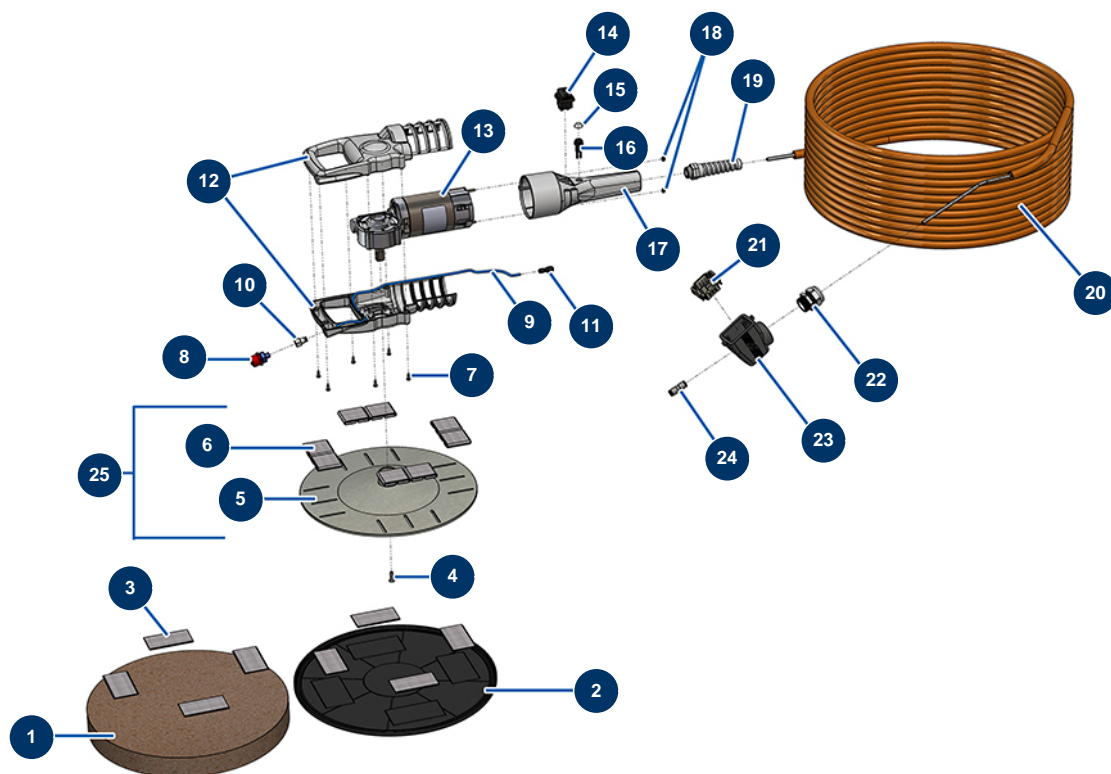

Frattazzatrice elettrica TALOCH'PRO 400 230 V - Gruppo motore

Détails des pièces

Pos.	Référence	Désignation
1	MI3M00300201	Spugna marrone speciale MALTA
2	MI3M00302701	Disco frattazzatrice ABS - senza velcro
3	MI3M00300160	Velcro femmina spugna TALOCH' PRO
4	MI3T02601601	4
5	MI3M00500407	Disco frattazzatrice VERTIGO
6	MI3M00300150	Velcro maschio per piatto girevole TALOCH' PRO
7	MI3T02601403	7
8	MI3M00500102	
9	MI3G50500203	Tubo in poliuretano calibrato \varnothing 2 x 4 al metro
10	MI3G50200110	Attacco 4X1/8 F per manico frattazzatrice VERTIGO
11	MI3G50200501	Attacco legris ridotto
12	MI3M00500402	Maniglia SX-DX frattazzatrice VERTIGO
13	MI3M00500110	Motoriduttore TALOCH PRO 400

Pos.	Référence	Désignation
14	MI3M00500104	Interruttore TALOCH'PRO 400
15	MI3M00500122	Protezione pulsante frattazzatrice VERTIGO
16	MI3M00500121	
17	MI3M00500400	Impugnatura frattazzatrice VERTIGO
18	MI3T01401104	18
19	MI3M00302101	
20	MI8007015000	Flessibile TALOCHPRO 400 e VERTIGO 15 ml
21	MI3C03100500	
22	MI3C04200203	Pressacavo antistrappo M25X1.5E51201100
23	MI3C02800601	Custodia mobile TMAO 06 L25
24	MI3G50200502	Raccordo ad innesto rapido dritto ø 06/06
25	MI3M00500411	Piastra girevole con velcro

Frattazzatrice elettrica TALOCH'PRO 400 230 V - Gruppo acqua

Détails des pièces

Pos.	Référence	Désignation
1	MI3T02601109	1
2	MI3G50500103	Tubo ELASTOLLAN 10x8
3	MI3M00500125	Tappo per tanica frattazzatrice VERTIGO
4	MI3G50200108	Attacco Legris diritto 8 X 1/4 fem.
5	MI3G50300101	Riduzione galvanizzata 1/4" MaschioC x 1/8" FemminaC
6	MI3M00500115	Filtro acqua frattazzatrice VERTIGO
7	MI3M00500124	Tanica 5 LT GR.250 neutro frattazzatrice VERTIGO
8	MI3G50500100	Tubo in poliuretano calibrato ø 4 x 6 nero al metro
9	MI3G50400201	9
10	MI3M00500404	Semiguscio frattazzatrice VERTIGO
11	MI3M00500201	11
12	MI3M00321201	12
13	MI3T01401104	13