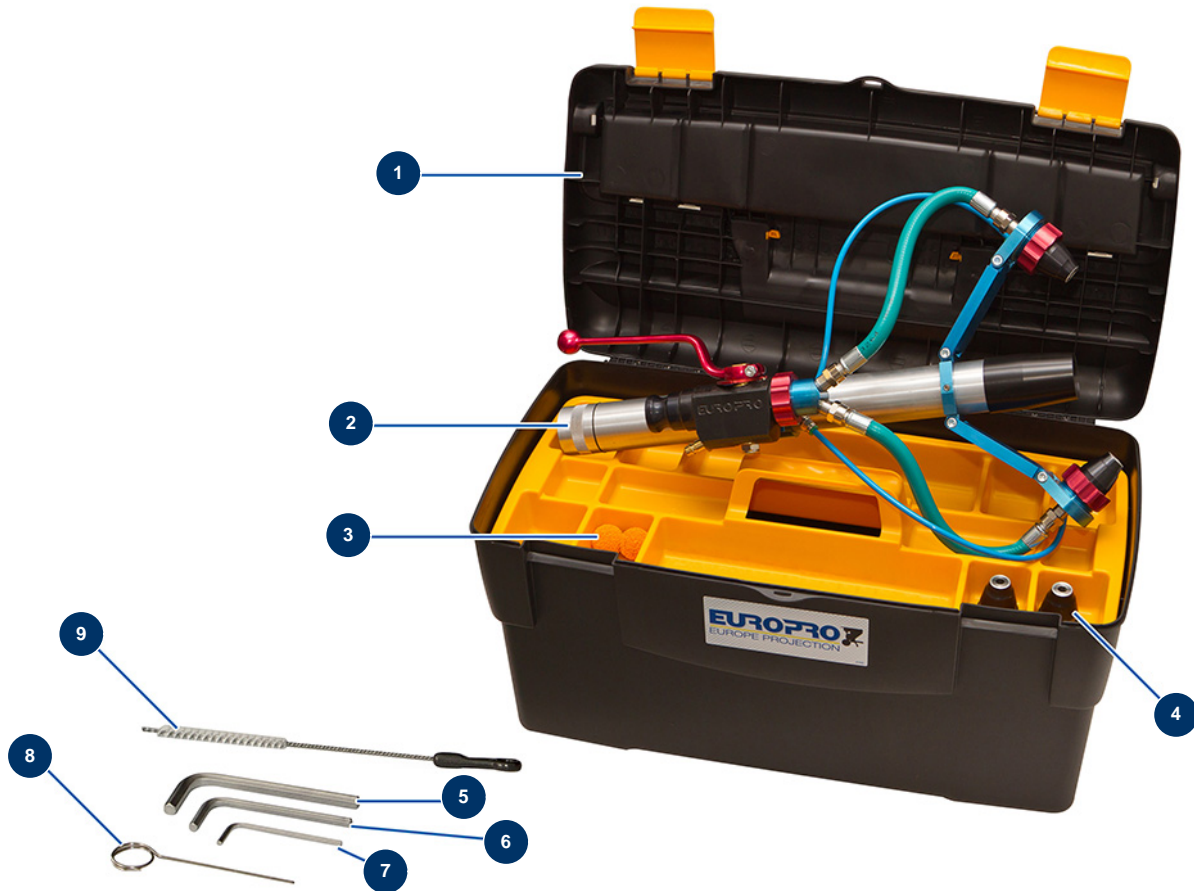

Lanze Hanf & Kalk ø 50 - 2 Köpfe in der Kiste -

Détails des pièces

Pos.	Référence	Désignation
1	1032157	Koffer leer (großes Modell)
2	30388	Lanze Hanf & Kalk ø 50 - nur 2 Köpfe
3	20005	Reinigungsball ø 30
4	M10359	Spritzdüse Nr. 8 schwarz HANFLANZE
5	101013	7er-Sechskantschlüssel
6	11114	5er-Sechskantschlüssel
7	11175	3er-Sechskantschlüssel
8	1001017	Entriegelungsstift
9	1022035	Reinigungsbürste