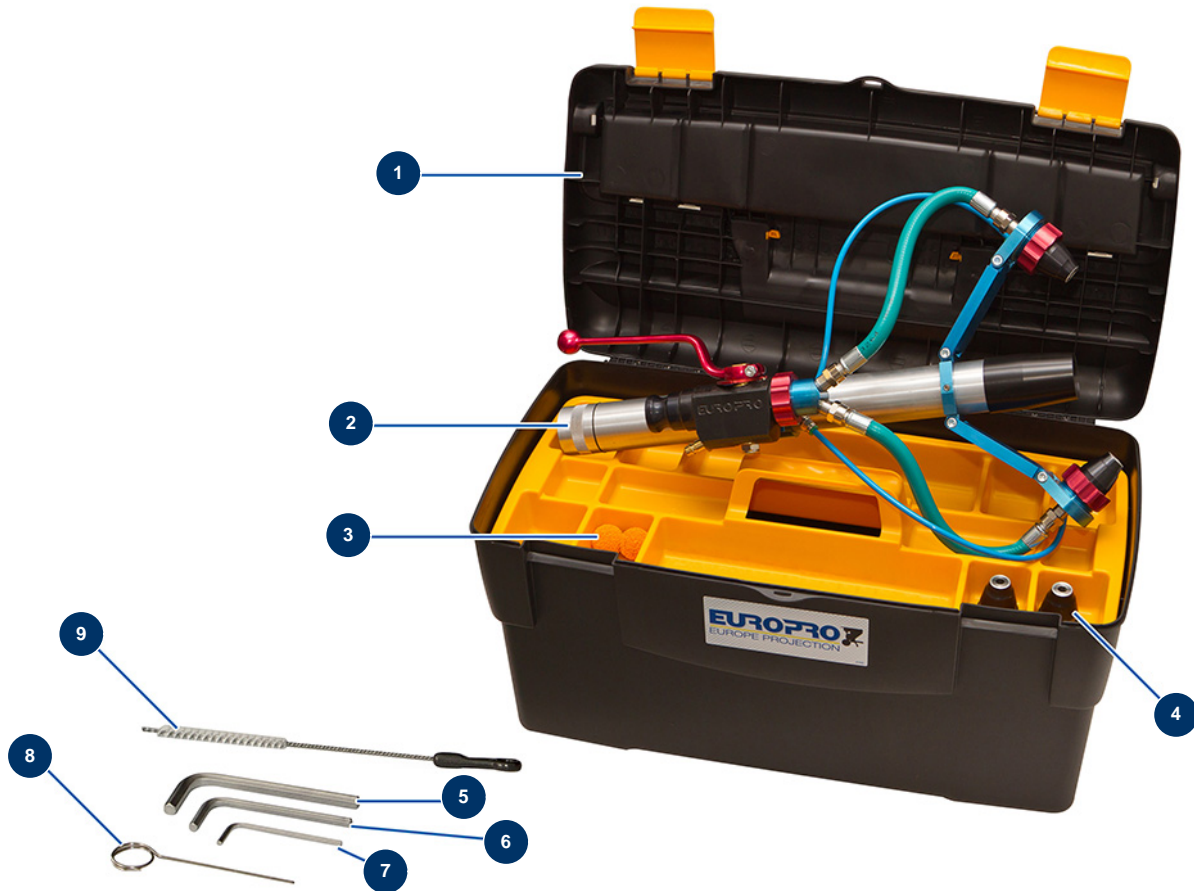

## 2 heads Ø 50 hemp and lime lance in carry-case - General view

### Détails des pièces

Pos.	Référence	Désignation
1	1032157	Empty carry case (large model)
2	30388	2 heads Ø 50 hemp and lime lance alone
3	20005	Cleaning ball ø 30
4	M10359	HEMP LANCE black No 8 spraying nozzle
5	101013	7mm Allen key
6	11114	5mm Allen key
7	11175	3mm Allen key
8	1001017	Un-blocking pin
9	1022035	Cleaning brush