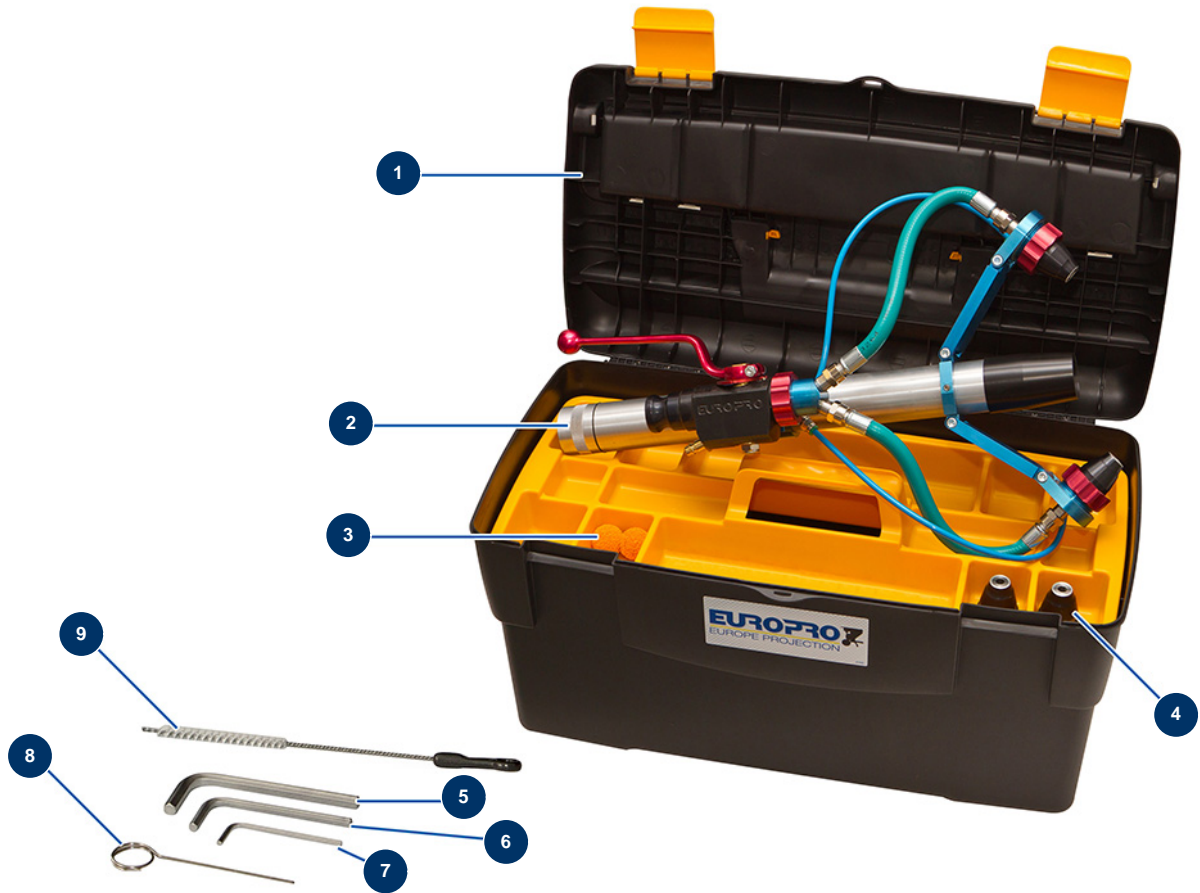

2 heads Ø 50 hemp and lime lance in carry-case - General view

Détails des pièces

Pos.	Référence	Désignation
1	1032157	Empty carry case (large model)
2	30388	2 heads Ø 50 hemp and lime lance alone
3	20005	Cleaning ball ø 30
4	M10359	HEMP LANCE black No 8 spraying nozzle
5	101013	7mm Allen key
6	11114	5mm Allen key
7	11175	3mm Allen key
8	1001017	Un-blocking pin
9	1022035	Cleaning brush