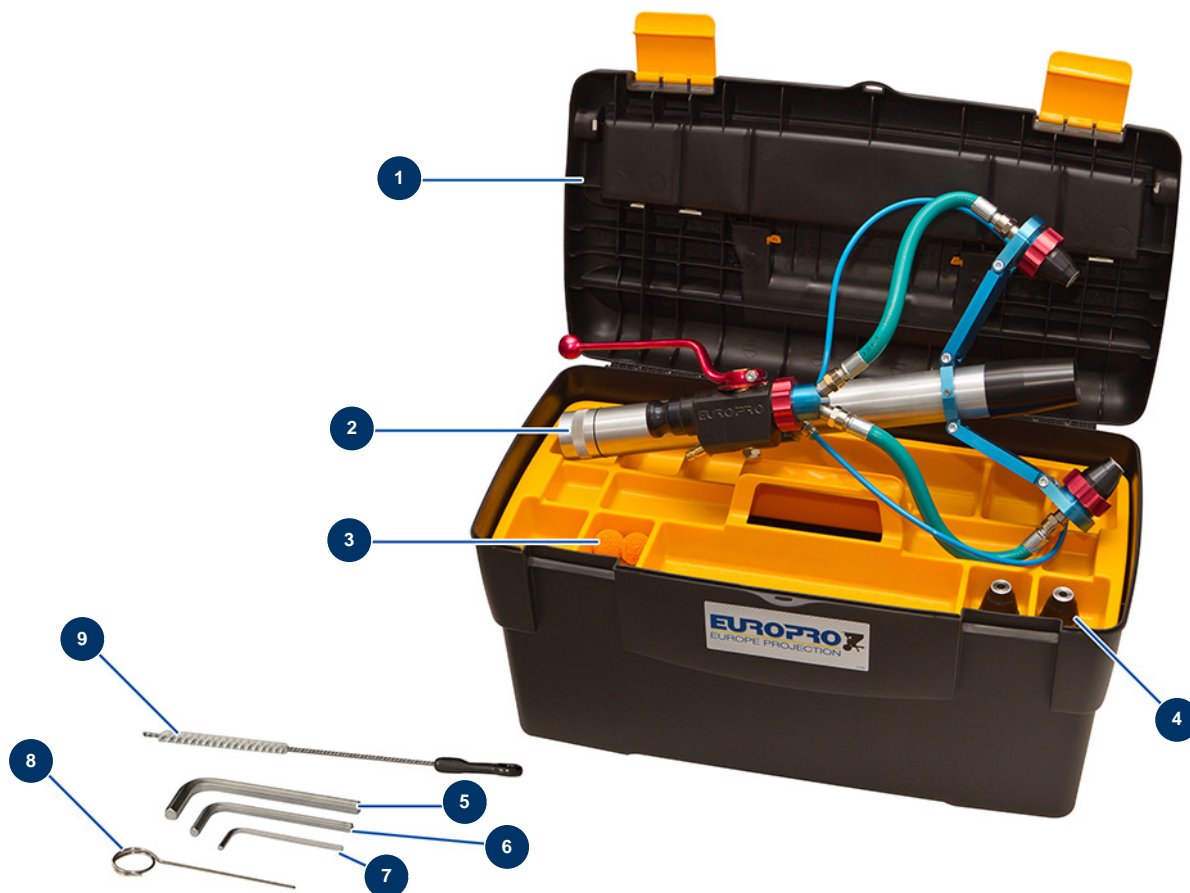

Lancia canapa e calce Ø 50 - 2 teste in valigetta - Vista generale

Détails des pièces

Pos.	Référence	Désignation
1	1032157	Valigetta vuota (modello grande)
2	30388	Lancia canapa e calce Ø 50 - 2 teste singola
3	20005	Pallina di pulizia ø 30
4	M10359	Dusa n. 8 nera LANCIA CANAPA
5	101013	Chiave a brugola da 7
6	11114	Chiave a brugola da 5
7	11175	Chiave a brugola da 3
8	1001017	Ago per la pulizia
9	1022035	Spazzola di pulizia