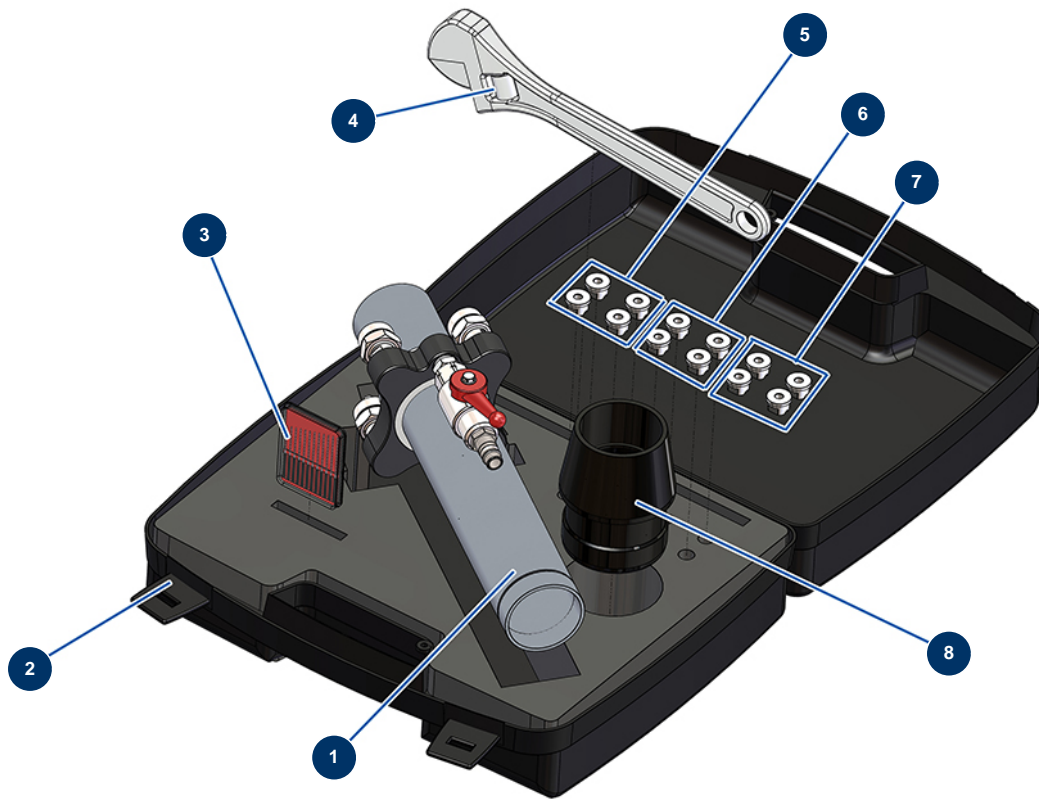

Flocklanze komplett 4 Düsen im Kasten - Gesamtansicht

Détails des pièces

Pos.	Référence	Désignation
1	30930	Flocklanze mit 4 Köpfen für Blasmuschine ohne Düse
2	90603	Koffer leer für Lanze
3	W8612001	
4	11116	Schraubenschlüssel 25 cm
5	12049	Düse 227 Flocklanze Blasmuschine
6	12090	Düse 231 Flocklanze Blasmuschine
7	12091	Düse 235 Flocklanze Blasmuschine
8	M10039	Nippel Blasmuschinentenschlauch ø 63 x 50 für Lanze