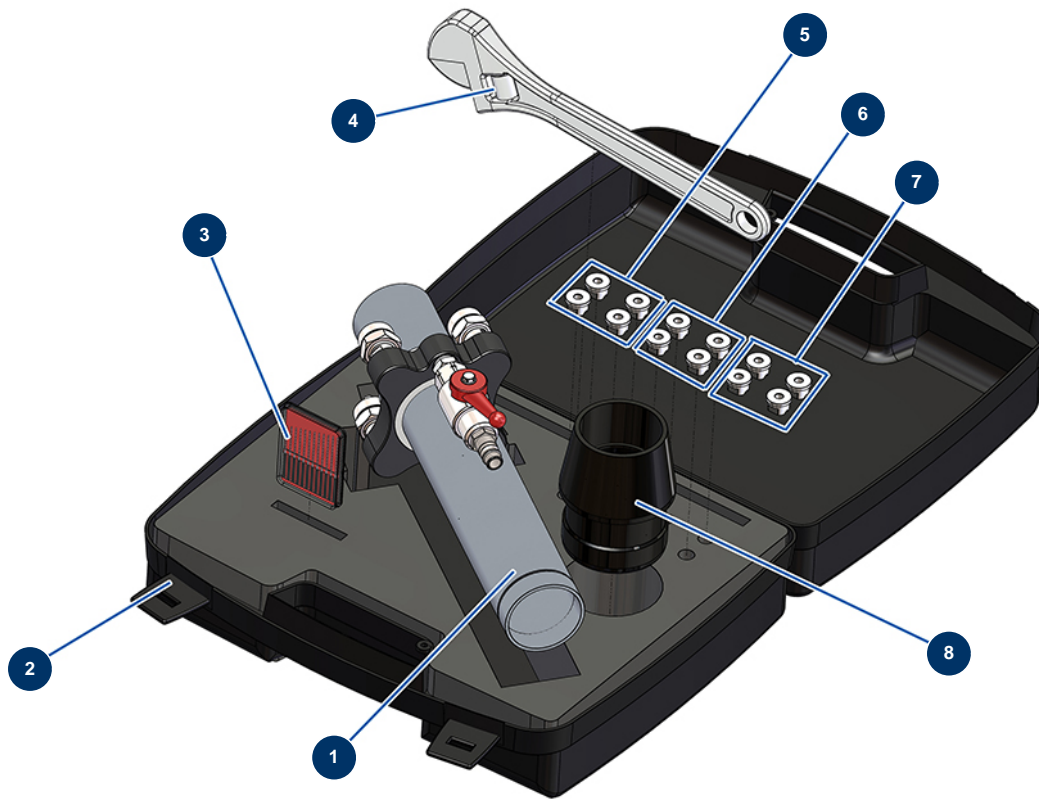

## Lanza de flocado completa 4 boquillas en maletín - Vista general

### Détails des pièces

Pos.	Référence	Désignation
1	30930	Lanza de flocado 4 cabezales máquina de soplado/insuflado sin boquillas
2	90603	Maletín vacío para lanza
3	W8612001	
4	11116	Llave inglesa 25 cm
5	12049	Boquilla 227 Lanza de flocado Máquina de soplado y insuflado
6	12090	Boquilla 231 Lanza de flocado Máquina de soplado y insuflado
7	12091	Boquilla 235 Lanza de flocado Máquina de soplado y insuflado
8	M10039	Niple manguera máquina de soplado/insuflado ø 63 x 50 para lanza