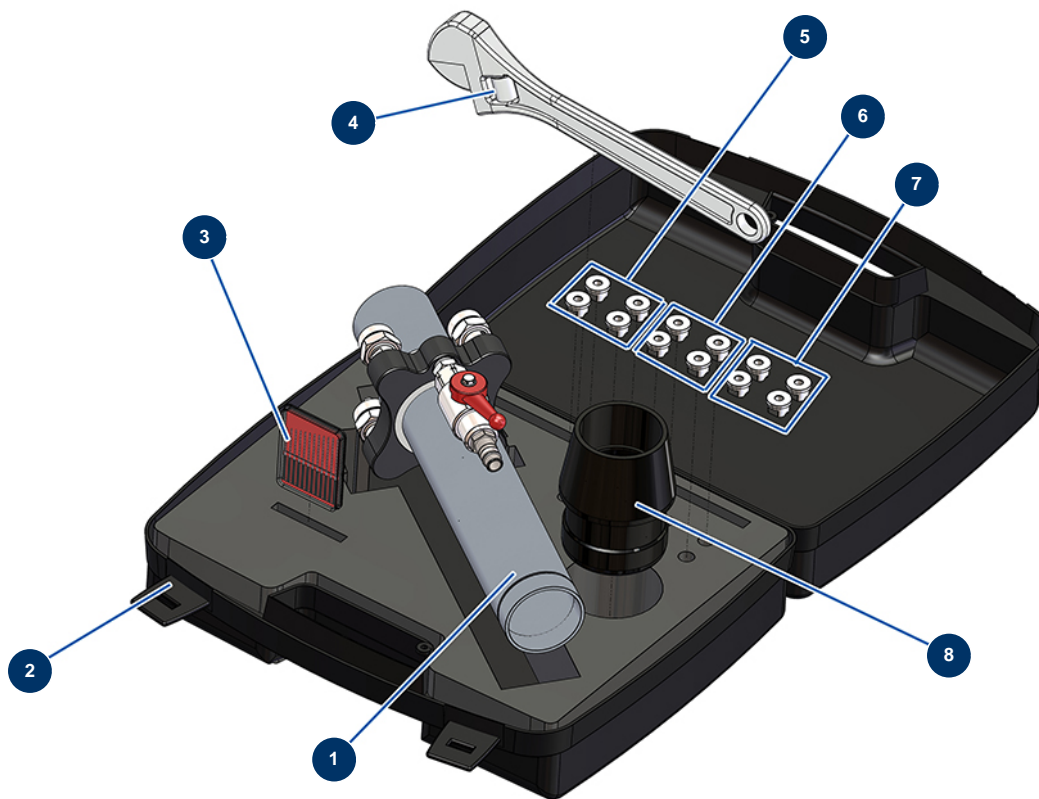

## Lance flocage complète 4 buses en coffret - Vue générale

### Détails des pièces

Pos.	Référence	Désignation
1	30930	Lance flocage 4 têtes cardeuse sans buse
2	90603	Mallette vide pour lance
3	W8612001	Jeu de 12 aiguilles nettoyage 0,05-0,5 mm
4	11116	Clé à molette 25 cm
5	12049	Buse 227 Lance flocage Cardeuse
6	12090	Buse 231 Lance flocage Cardeuse
7	12091	Buse 235 Lance flocage Cardeuse
8	M10039	Mamelon tuyau cardeuse ø 63 x 50 pour lance